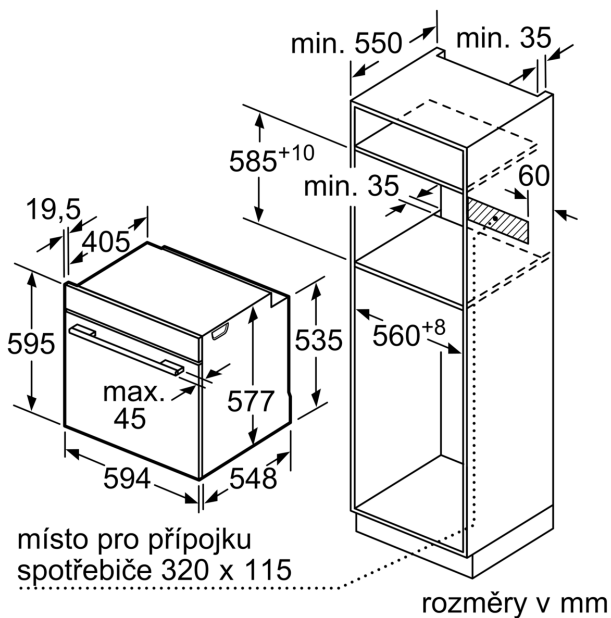

### Technické informace

- délka přívodního kabelu: 120 cm
- napětí: 220 - 240 V
- celkový příkon elektro: 3.6 kW
- energetická třída (dle EU 65/2014): A+
- spotřeba energie na cyklus při konvenčním ohřevu: 0.87 kWh (na stupnici třídy energetické účinnosti od A+++ do D)
- spotřeba energie na cyklus v režimu recirkulace: 0.69 kWh
- počet pečicích prostorů: 1 zdroj tepla: elektřina objem pečicího prostoru: 71 l

### Rozměry

- rozměry spotřebiče (V x Š x H): 595 mm x 594 mm x 548 mm
- rozměry niky (V x Š x H): 585 mm - 595 mm x 560 mm - 568 mm x 550 mm
- „potřebné rozměry naleznete v instalačních materiálech“

**Serie 8, Vestavná pečicí trouba, 60 x 60 cm, Bílá  
HBG7742W1**

Montáž dvou spotřebičů nad sebou  
Výměna vzduchu

A: Větrací mřížka  $\geq 200 \text{ cm}^2$

rozměry v mm

Pokud je spotřebič vestavěný pod varnou deskou, musí být dodržena následující tloušťka pracovní desky (příp. včetně nosné konstrukce).

#### Rozmery a technické informácie

- rozmery spotrebica (V x Š x H): 595 mm x 594 mm x 548 mm
- rozmery niky (V x Š x H): 585 mm - 595 mm x 560 mm - 568 mm x 550 mm
- "Rozmery potrebné pre zabudovanie nájdete v inštalračných materiáloch."