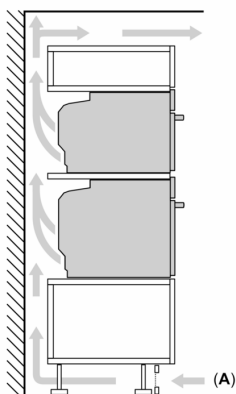

Séria 8, Zabudovateľná rúra na pečenie, 60 x 60 cm, Biela HBG7742W1

Montáž dvoch spotrebičov nad sebou

Výmena vzduchu

A: Otvor na prívod vzduchu $\geq 200 \text{ cm}^2$

rozmery v mm