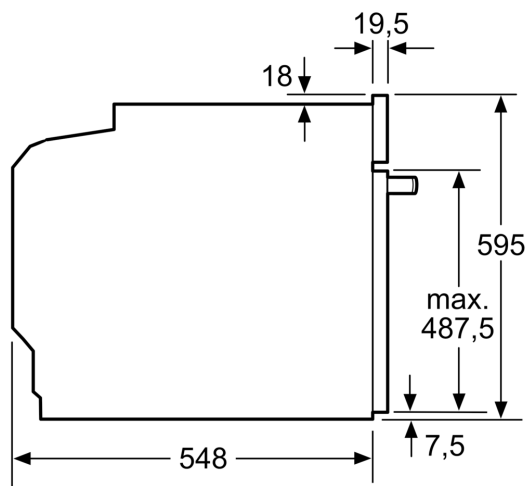

Séria 8, Zabudovateľná rúra na pečenie, 60 x 60 cm, Biela HBG7742W1

Montáž dvoch spotrebičov nad sebou

Výmena vzduchu

A: Otvor na prívod vzduchu $\geq 200 \text{ cm}^2$

rozmery v mm