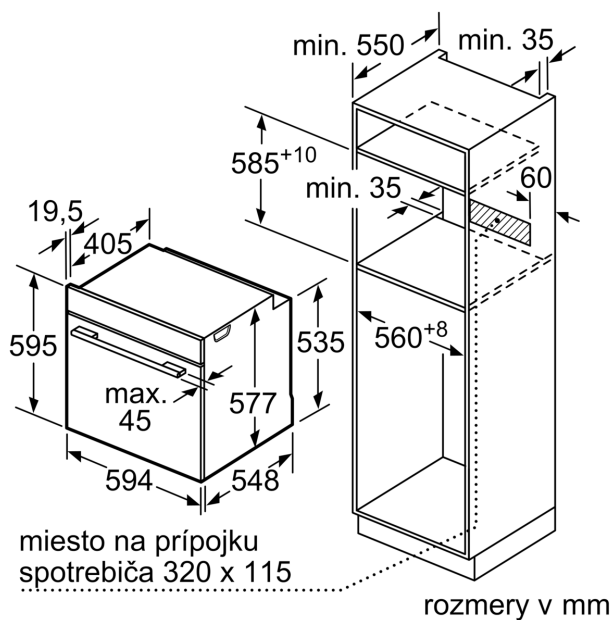

#### Rozmery a technické informácie

- rozmery spotrebica (V x Š x H): 595 mm x 594 mm x 548 mm
- rozmery niky (V x Š x H): 585 mm - 595 mm x 560 mm - 568 mm x 550 mm
- "Rozmery potrebné pre zabudovanie nájdete v inštalračných materiáloch."

## Séria 8, Zabudovateľná rúra na pečenie, 60 x 60 cm, Biela HBG7742W1

Montáž dvoch spotrebičov nad sebou

Výmena vzduchu

A: Otvor na prívod vzduchu  $\geq 200 \text{ cm}^2$

rozmery v mm

Pokiaľ je spotrebič zabudovaný pod varným panelom, musí byť dodržaná nasledujúca hrúbka pracovnej dosky (príp. vrátane nosnej konštrukcie).