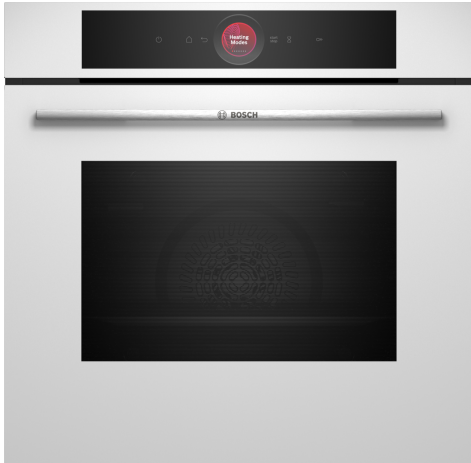

Serie 8, Vestavná pečicí trouba, 60 x 60 cm, Bílá HBG7742W1

A+

včetně příslušenství

1 x smaltovaný plech, 1 x kombinovaný rošt, 1 x univerzální pánev

zvláštní příslušenství

HEZ327000 Pečicí kámen s dřevěnou lopatkou, HEZ333001 Víko pro profí plech, HEZ530000 2 univerzální pánve (poloviční formát), HEZ531010 Pečicí plech s nepřilivým povrchem, HEZ532010 Pečicí plech s keramickým povrchem, HEZ617000 Forma na pizzu, HEZ629070 Grilovací plech, HEZ631070 Pečicí plech, HEZ632070 Hluboký pečicí plech, HEZ633001 Víko pro profí plech, HEZ633070 Profí plech, HEZ633073 Profí pánev, HEZ634000 Kombinovaný rošt, HEZ635001 AirFry & grilovací plech, HEZ636000 Skleněná pánev, HEZ638070 Plně výsuvný ClipRail Plus - pyro, HEZ660060 Dekorativní lišta, HEZ664000 Kombinovaný rošt, HEZ915003 Skleněný pekáč, HEZGOAS00 Síťový kabel, délka 3 m

Vestavná trouba s digitálním ovládacím prstencem a dotykovým TFT displejem, funkcí Assist pro automatickou přípravu pokrmů, Air Fry, teplotní sondou na maso a funkcí Home Connect, která umožňuje ovládání prostřednictvím aplikace.

- **Digitální ovládací prsteneč** jednoduchý a inovativní způsob volby nastavení trouby.
- **TFT Touch Display:** snadné ovládání díky inovativnímu digitálnímu ovládacímu prstenci a dotykovému TFT displeji.
- **Automatické vypnutí:** proces přípravy se automaticky zastaví, jakmile je pokrm hotový.
- **RoastingSensor teplotní sonda:** měří optimální teplotu ve středu pokrmu.
- **Oven Assistants hlasovým ovládáním:** ten správný program nastavíte snadno.

Technické údaje

Konstrukce: ..... Vestavné
Integrovaný čistící systém: ..... Pyrolýza a hydrolytické čištění
Požadovaná velikost otvoru pro instalaci (v x š x h): ..... 585-595 x 560-568 x 550 mm
Rozměry spotřebiče: ..... 595 x 594 x 548 mm
Rozměry zabaleného spotřebiče: ..... 670 x 680 x 670 mm
Materiál ovládacího panelu: ..... Sklo
Materiál dveří: ..... sklo
Hmotnost netto: ..... 40.2 kg
Objem netto - pečicí trouba 1: ..... 71 l
Druhy ohřevu: ...rozmrazování, Air Fry, velkoplošný gril, horký vzduch jemný, horký vzduch, maloplošný gril, standardní ohřev, konvenční ohřev jemný, pizza ohřev, vaření při nízké teplotě, dolní ohřev, horký vzduch s grilem, předehřívání, udržování tepla
Řízení teploty: ..... Elektronické
Vnitřní osvětlení (ks): 1
Délka přívodního kabelu: ..... 120.0 cm
EAN: 4242005326655
Počet varných prostorů: 1
Energetická třída: ..... A+
Spotřeba energie na cyklus - konvenční ohřev (2010/30/EC): ..... 0.87 kWh/cyklus
Spotřeba energie na cyklus cirkulace vzduchu - konvenční ohřev (2010/30/EC): ..... 0.69 kWh/cyklus
Index energetické účinnosti (2010/30/EC): ..... 81.2 %
příkon: ..... 3600 W
Jištění: ..... 16 A
Napětí: ..... 220-240 V
Frekvence: ..... 50; 60 Hz
Typ zástrčky: ..... zalitá zástrčka s uzemněním
Včetně příslušenství: 1 x smaltovaný plech, 1 x kombinovaný rošt, 1 x univerzální pánev