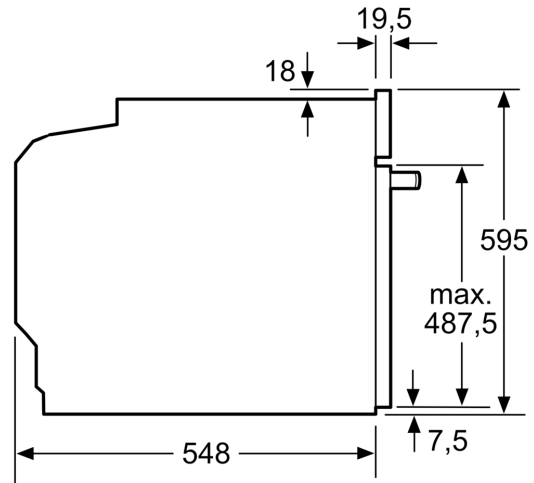

rozměry v mm