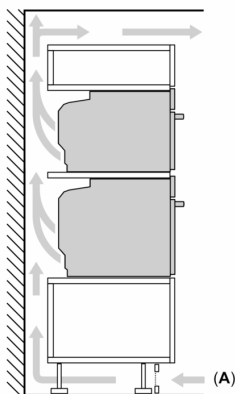

**Serie 8, Vestavná kompaktní
kombinovaná parní trouba, 60 x 45
cm, Černá
CSG7584B1**

Montáž dvou spotřebičů nad sebou
Výměna vzduchu

A: Větrací mřížka $\geq 200 \text{ cm}^2$