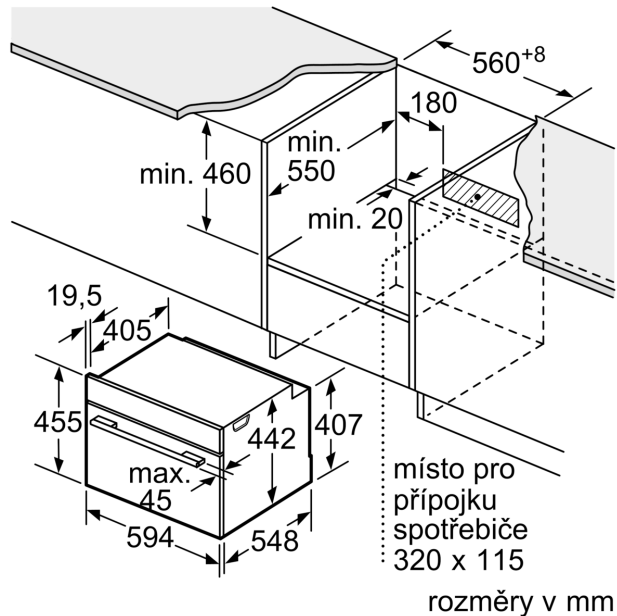

**Serie 8, Vestavná kompaktní
kombinovaná parní trouba, 60 x 45
cm, Černá
CSG7584B1**

Montáž dvou spotřebičů nad sebou
Výměna vzduchu

A: Větrací mřížka $\geq 200 \text{ cm}^2$