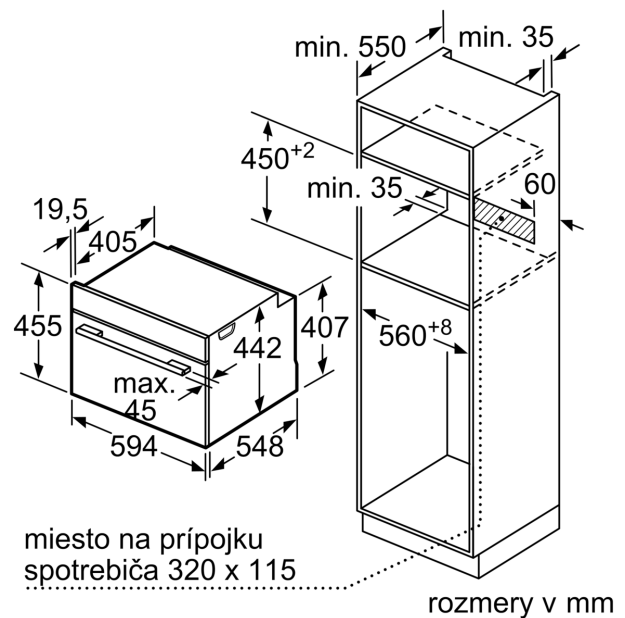

Séria 8, Zabudovateľná kompaktná parná rúra, 60 x 45 cm, Čierna CSG7584B1

Montáž dvoch spotrebičov nad sebou
Výmena vzduchu

A: Otvor na prívod vzduchu $\geq 200 \text{ cm}^2$