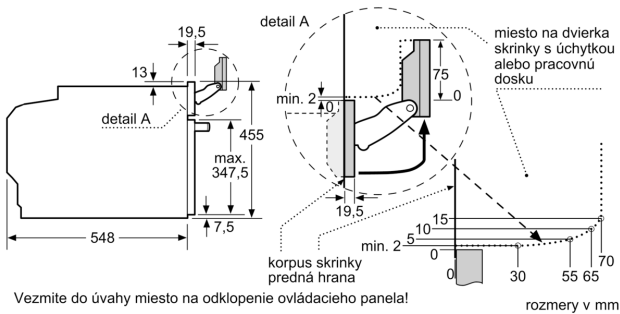

Technické údaje

Typ inštalácie: Zzabudovateľný
 Otváranie dverí: výklopné dvierka
 Požadovaná veľkosť otvoru pre inštaláciu (v x š x h): 450-455 x 560-568 x 550 mm
 rozmery spotrebiča: 455 x 594 x 548 mm
 rozmery zabaleného spotrebiča: 520 x 650 x 690 mm
 materiál ovládacieho panelu: Glass
 Hmotnosť netto: 36.9 kg
 Dĺžka prívodného kábla: 150.0 cm
 EAN: 4242005326174
 istenie: 16 A
 napätie: 220-240 V
 frekvencia: 50; 60 Hz
 typ zástrčky: Gardy zástrčka s uzemnením
 Počet varných priestorov: 1
 Usable volume (of cavity) - NEW (2010/30/EC): 47 l
 Trieda energetickej účinnosti: A+
 Spotreba energie na cyklus - konvenčný ohrev (2010/30/EC): 0.73 kWh/cyklus
 Spotreba energie na cyklus cirkulácie vzduchu - konvenčný ohrev (2010/30/EC):0.61 kWh/cyklus
 Index energetickej účinnosti (2010/30/EC):81.3 %
 vrátane príslušenstva: .. 1 x Zásobník pary, dierovaný, veľkosť XL, 1 x Zásobník pary, dierovaný, veľkosť M, 1 x Zásobník pary, nedierovaný, veľkosť M

Technické informácie

- dĺžka napájacieho kábla: 150 cm
- napätie: 220 - 240 V
- celkový príkon elektro: 3.3 kW
- trieda spotreby energie (podľa normy EU 65/2014): A+
- spotreba energie na cyklus pri konvenčnom ohreve: 0.73 kWh (na stupnici triedy energetickej účinnosti od A+++ do D) spotreba energie na cyklus v režime cirkulácie vzduchu: 0.61 kWh
- počet priestorov na pečenie: 1 zdroj tepla: elektrina objem priestoru na pečenie: 47 l

Rozmery a technické informácie

- rozmery spotrebica (V x Š x H): 455 mm x 594 mm x 548 mm
- rozmery niky (V x Š x H): 450 mm - 455 mm x 560 mm - 568 mm x 550 mm
- "Rozmery potrebné pre zabudovanie nájdete v inštalračných materiáloch."

Séria 8, Zabudovateľná kompaktná parná rúra, 60 x 45 cm, Čierna CSG7584B1

Montáž dvoch spotrebičov nad sebou
Výmena vzduchu

A: Otvor na prívod vzduchu $\geq 200 \text{ cm}^2$

zabudovanie s varným panelom