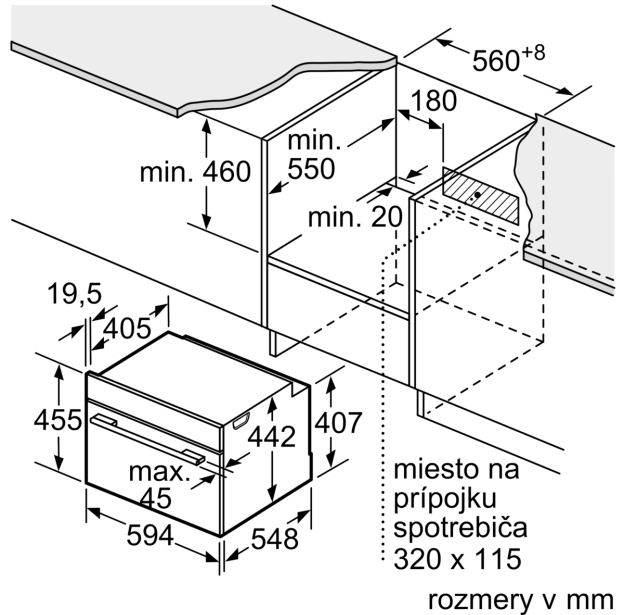

Séria 8, Zabudovateľná kompaktná parná rúra, 60 x 45 cm, Čierna CSG7584B1

Montáž dvoch spotrebičov nad sebou
Výmena vzduchu

A: Otvor na prívod vzduchu $\geq 200 \text{ cm}^2$