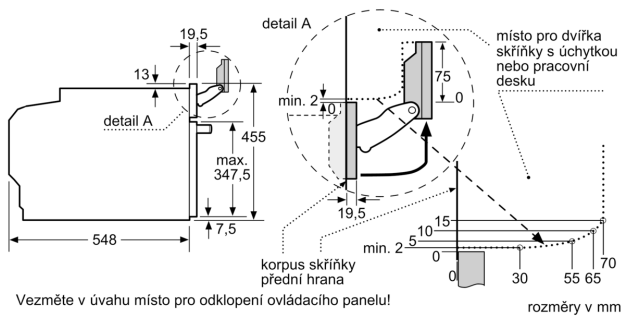

Technické informace

- délka přívodního kabelu: 150 cm
- napětí: 220 - 240 V
- celkový příkon elektro: 3.3 kW
- energetická třída (dle EU 65/2014): A+
- spotřeba energie na cyklus při konvenčním ohřevu: 0.73 kWh (na stupnici třídy energetické účinnosti od A+++ do D)
- spotřeba energie na cyklus v režimu recirkulace: 0.61 kWh
- počet pečicích prostorů: 1 zdroj tepla: elektřina objem pečicích prostorů: 47 l

Rozměry

- rozměry spotřebiče (V x Š x H): 455 mm x 594 mm x 548 mm
- rozměry niky (V x Š x H): 450 mm - 455 mm x 560 mm - 568 mm x 550 mm
- „potřebné rozměry naleznete v instalačních materiálech“

**Serie 8, Vestavná kompaktní
kombinovaná parní trouba, 60 x 45
cm, Černá
CSG7584B1**

Montáž dvou spotřebičů nad sebou
Výměna vzduchu

A: Větrací mřížka $\geq 200 \text{ cm}^2$

vestavba s varnou deskou

rozměry v mm

Pokud je kompaktní spotřebič vestavěný pod varnou deskou, musí být dodržena následující tloušťka pracovní desky (příp. včetně nosné konstrukce).

Technické údaje

Typ inštalácie: Zzabudovateľný
 Otváranie dverí: výklopné dvierka
 Požadovaná veľkosť otvoru pre inštaláciu (v x š x h): 450-455 x 560-568 x 550 mm
 rozmery spotrebiča: 455 x 594 x 548 mm
 rozmery zabaleného spotrebiča: 520 x 650 x 690 mm
 materiál ovládacieho panelu: Glass
 Hmotnosť netto: 36.9 kg
 Dĺžka prívodného kábla: 150.0 cm
 EAN: 4242005326174
 istenie: 16 A
 napätie: 220-240 V
 frekvencia: 50; 60 Hz
 typ zástrčky: Gardy zástrčka s uzemnením
 Počet varných priestorov: 1
 Usable volume (of cavity) - NEW (2010/30/EC): 47 l
 Trieda energetickej účinnosti: A+
 Spotreba energie na cyklus - konvenčný ohrev (2010/30/EC): 0.73 kWh/cyklus
 Spotreba energie na cyklus cirkulácie vzduchu - konvenčný ohrev (2010/30/EC):0.61 kWh/cyklus
 Index energetickej účinnosti (2010/30/EC):81.3 %
 vrátane príslušenstva: .. 1 x Zásobník pary, dierovaný, veľkosť XL, 1 x Zásobník pary, dierovaný, veľkosť M, 1 x Zásobník pary, nedierovaný, veľkosť M