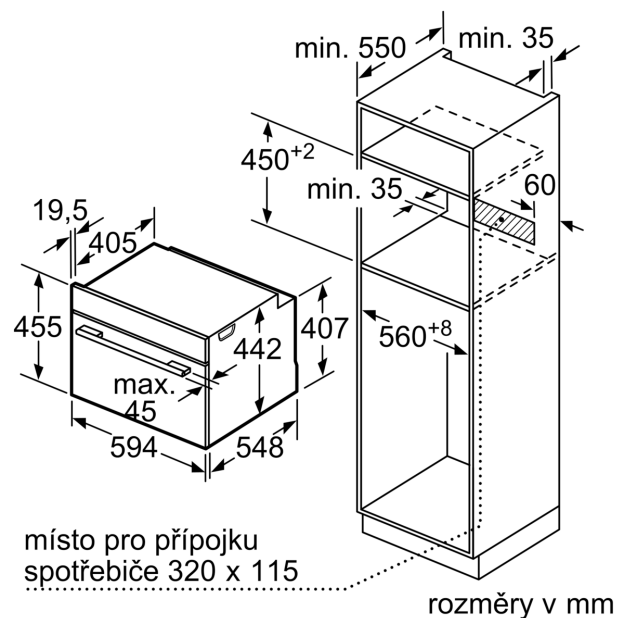

**Serie 8, Vestavná kompaktní
kombinovaná parní trouba, 60 x 45
cm, Černá
CSG7584B1**

Montáž dvou spotřebičů nad sebou
Výměna vzduchu

A: Větrací mřížka $\geq 200 \text{ cm}^2$