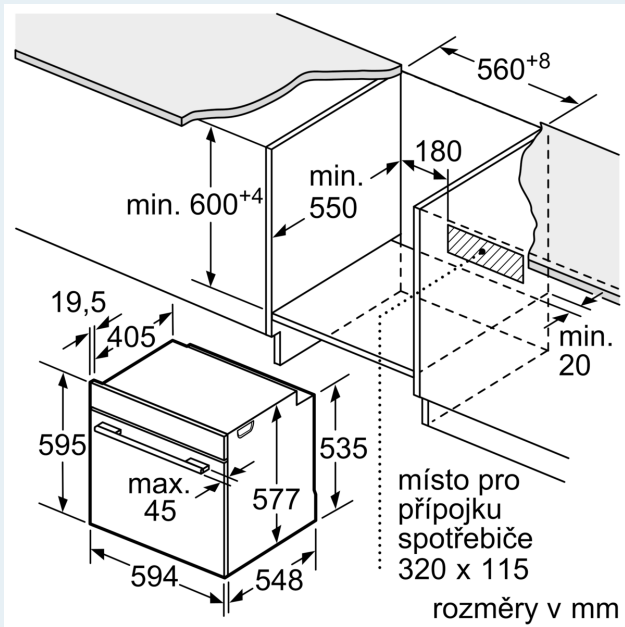

Rozměrové výkresy