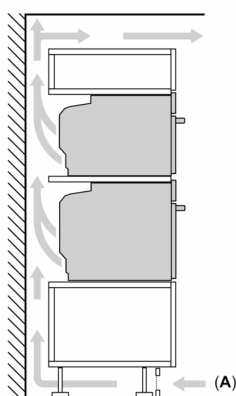

Výbava

Technické údaje

Typ inštalácie:	Vestavné
Otváranie dverí:	výklopné dverka
Požadovaná veľkosť otvoru pre inštaláciu (v x š x h):	585-595 x 560-568 x 550 mm
Rozmery výrobku:	595 x 594 x 548 mm
rozmery zabaleného spotrebiča:	670 x 660 x 690 mm
materiál ovládacieho panelu:	Glass
sklo	
Váha:	45.2 kg
Dĺžka prívodného kábla:	120.0 cm
EAN:	4242003902608
Prúd:	16 A
Nominálne napätie:	220-240 V
frekvencia:	50; 60 Hz
typ zástrčky:	Gardy zástrčka s uzemnením
Počet varných priestorov:	1
Usable volume (of cavity) - NEW (2010/30/EC):	71 l
Trieda energetickej účinnosti:	A+
Spotreba energie na cyklus - konvenčný ohrev (2010/30/EC):	0.87 kWh/cyklus
Spotreba energie na cyklus cirkulácie vzduchu - konvenčný ohrev (2010/30/EC):	0.69 kWh/cyklus
Index energetickej účinnosti (2010/30/EC):	81.2 %
Dodávané príslušenstvo:	1 x Zásobník pary, dierovaný, veľkosť XL, 1 x Zásobník pary, dierovaný, veľkosť M, 1 x Zásobník pary, nedierovaný, veľkosť M

Technické informácie

- dĺžka napájacieho kábla: 120 cm
- napätie: 220 - 240 V
- celkový príkon elektro: 3.6 kW
- trieda spotreby energie (podľa normy EU 65/2014): A+
- spotreba energie na cyklus pri konvenčnom ohreve: 0.87 kWh (na stupnici triedy energetickej účinnosti od A+++ do D) spotreba energie na cyklus v režime cirkulácie vzduchu: 0.69 kWh
- počet priestorov na pečenie: 1 zdroj tepla: elektrina objem priestoru na pečenie: 71 l

Rozmery a technické informácie

- rozmery spotrebiča (V x Š x H): 595 mm x 594 mm x 548 mm
- rozmery niky (V x Š x H): 585 mm - 595 mm x 560 mm - 568 mm x 550 mm
- "Rozmery potrebné pre zabudovanie nájdete v inštalačných materiáloch."

iQ700, Zabudovateľná rúra s funkciou pary, 60 x 60 cm, Čierna HS758G3B1

Rozmerové výkresy

Montáž dvoch spotrebičov nad sebou
Výmena vzduchu

A: Otvor na prívod vzduchu $\geq 200 \text{ cm}^2$

rozmery v mm

Pokiaľ je spotrebič zabudovaný pod varným panelom, musí byť dodržaná nasledujúca hrúbka pracovnej dosky (príp. vrátane nosnej konštrukcie).