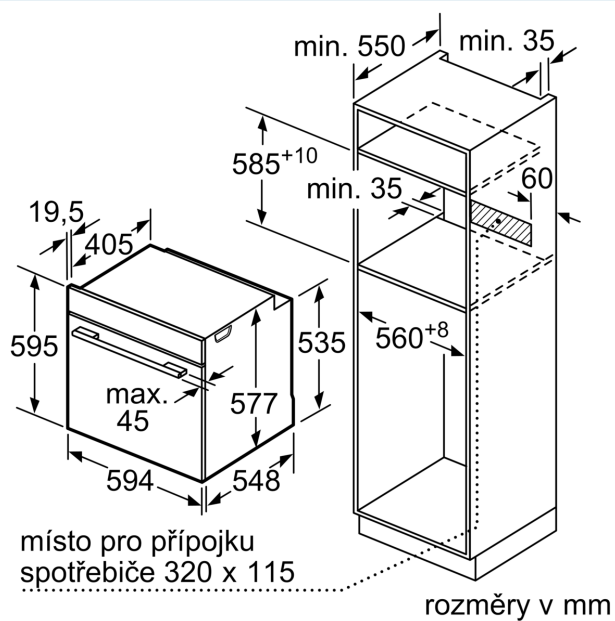

Rozměry

- rozměry spotřebiče (V x Š x H): 595 mm x 594 mm x 548 mm
- rozměry niky (V x Š x H): 585 mm - 595 mm x 560 mm - 568 mm x 550 mm
- „potřebné rozměry naleznete v instalačních materiálech“

iQ700, Vestavná kombinovaná parní trouba, 60 x 60 cm, Černá HS758G3B1

Rozměrové výkresy

Montáž dvou spotřebičů nad sebou
Výměna vzduchu

A: Větrací mřížka $\geq 200 \text{ cm}^2$

Vezměte v úvahu místo pro odklopení ovládacího panelu!

rozměry v mm

místo pro přípojku
spotřebiče 320 x 115

Výbava

Technické údaje

Typ inštalácie:	Vestavné
Otváranie dverí:	výklopné dverka
Požadovaná veľkosť otvoru pre inštaláciu (v x š x h):	585-595 x 560-568 x 550 mm
Rozmery výrobku:	595 x 594 x 548 mm
rozmery zabaleného spotrebiča:	670 x 660 x 690 mm
materiál ovládacieho panelu:	Glass
sklo	
Váha:	45.2 kg
Dĺžka prívodného kábla:	120.0 cm
EAN:	4242003902608
Prúd:	16 A
Nominálne napätie:	220-240 V
frekvencia:	50; 60 Hz
typ zástrčky:	Gardy zástrčka s uzemnením
Počet varných priestorov:	1
Usable volume (of cavity) - NEW (2010/30/EC):	71 l
Trieda energetickej účinnosti:	A+
Spotreba energie na cyklus - konvenčný ohrev (2010/30/EC):	0.87 kWh/cyklus
Spotreba energie na cyklus cirkulácie vzduchu - konvenčný ohrev (2010/30/EC):	0.69 kWh/cyklus
Index energetickej účinnosti (2010/30/EC):	81.2 %
Dodávané príslušenstvo:	1 x Zásobník pary, dierovaný, veľkosť XL, 1 x Zásobník pary, dierovaný, veľkosť M, 1 x Zásobník pary, nedierovaný, veľkosť M

Rozmery a technické informácie

- rozmery spotrebiča (V x Š x H): 595 mm x 594 mm x 548 mm
- rozmery niky (V x Š x H): 585 mm - 595 mm x 560 mm - 568 mm x 550 mm
- "Rozmery potrebné pre zabudovanie nájdete v inštalačných materiáloch."