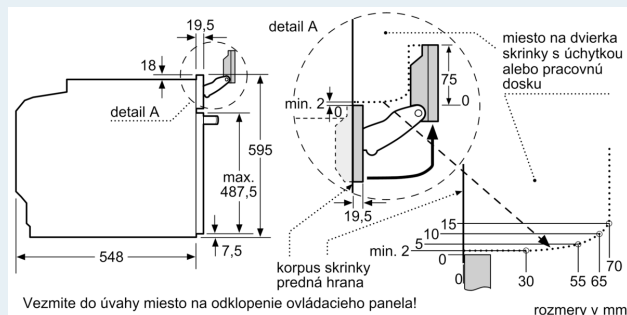

Výbava

Technické údaje

Typ inštalácie:	Vestavné
Otváranie dverí:	výklopné dverka
Požadovaná veľkosť otvoru pre inštaláciu (v x š x h):	585-595 x 560-568 x 550 mm
Rozmery výrobku:	595 x 594 x 548 mm
rozmery zabaleného spotrebiča:	670 x 660 x 690 mm
materiál ovládacieho panelu:	Glass
sklo	
Váha:	45.2 kg
Dĺžka prívodného kábla:	120.0 cm
EAN:	4242003902608
Prúd:	16 A
Nominálne napätie:	220-240 V
frekvencia:	50; 60 Hz
typ zástrčky:	Gardy zástrčka s uzemnením
Počet varných priestorov:	1
Usable volume (of cavity) - NEW (2010/30/EC):	71 l
Trieda energetickej účinnosti:	A+
Spotreba energie na cyklus - konvenčný ohrev (2010/30/EC):	0.87 kWh/cyklus
Spotreba energie na cyklus cirkulácie vzduchu - konvenčný ohrev (2010/30/EC):	0.69 kWh/cyklus
Index energetickej účinnosti (2010/30/EC):	81.2 %
Dodávané príslušenstvo:	1 x Zásobník pary, dierovaný, veľkosť XL, 1 x Zásobník pary, dierovaný, veľkosť M, 1 x Zásobník pary, nedierovaný, veľkosť M

Technické informácie

- dĺžka napájacieho kábla: 120 cm
- napätie: 220 - 240 V
- celkový príkon elektro: 3.6 kW
- trieda spotreby energie (podľa normy EU 65/2014): A+
- spotreba energie na cyklus pri konvenčnom ohreve: 0.87 kWh (na stupnici triedy energetickej účinnosti od A+++ do D) spotreba energie na cyklus v režime cirkulácie vzduchu: 0.69 kWh
- počet priestorov na pečenie: 1 zdroj tepla: elektrina objem priestoru na pečenie: 71 l

Rozmery a technické informácie

- rozmery spotrebiča (V x Š x H): 595 mm x 594 mm x 548 mm
- rozmery niky (V x Š x H): 585 mm - 595 mm x 560 mm - 568 mm x 550 mm
- "Rozmery potrebné pre zabudovanie nájdete v inštalačných materiáloch."

iQ700, Zabudovateľná rúra s funkciou pary, 60 x 60 cm, Čierna HS758G3B1

Rozmerové výkresy

Montáž dvoch spotrebičov nad sebou
Výmena vzduchu

A: Otvor na prívod vzduchu $\geq 200 \text{ cm}^2$

rozmery v mm

Pokiaľ je spotrebič zabudovaný pod varným panelom, musí byť dodržaná nasledujúca hrúbka pracovnej dosky (príp. vrátane nosnej konštrukcie).