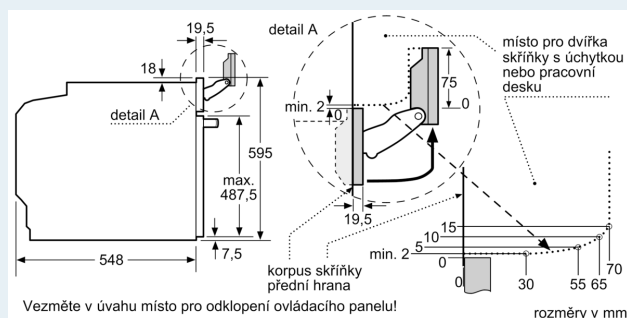

- chladná dvířka trouby
- prosklené dveře CoolTouch (3 ks skel)
- dětská pojistka
- bezpečnostní vypínání trouby ukazatel zbytkového tepla tlačítko start spínač kontaktu dveří

Technické informace

- délka přívodního kabelu: 120 cm
- napětí: 220 - 240 V
- celkový příkon elektro: 3.6 kW
- energetická třída (dle EU 65/2014): A+
- spotřeba energie na cyklus při konvenčním ohřevu: 0.87 kWh (na stupnici třídy energetické účinnosti od A+++ do D)
- spotřeba energie na cyklus v režimu recirkulace: 0.69 kWh
- počet pečicích prostorů: 1 zdroj tepla: elektřina objem pečicích prostorů: 71 l

Rozměry

- rozměry spotřebiče (V x Š x H): 595 mm x 594 mm x 548 mm
- rozměry niky (V x Š x H): 585 mm - 595 mm x 560 mm - 568 mm x 550 mm
- „potřebné rozměry naleznete v instalačních materiálech“

iQ700, Vestavná kombinovaná parní trouba, 60 x 60 cm, Černá HS758G3B1

Rozměrové výkresy

Montáž dvou spotřebičů nad sebou
Výměna vzduchu

A: Větrací mřížka $\geq 200 \text{ cm}^2$

Vezměte v úvahu místo pro odklopení ovládacího panelu!

rozměry v mm

místo pro přípojku
spotřebiče 320 x 115

Rozmery a technické informácie

- rozmery spotrebiča (V x Š x H): 595 mm x 594 mm x 548 mm
- rozmery niky (V x Š x H): 585 mm - 595 mm x 560 mm - 568 mm x 550 mm
- "Rozmery potrebné pre zabudovanie nájdete v inštalačných materiáloch."