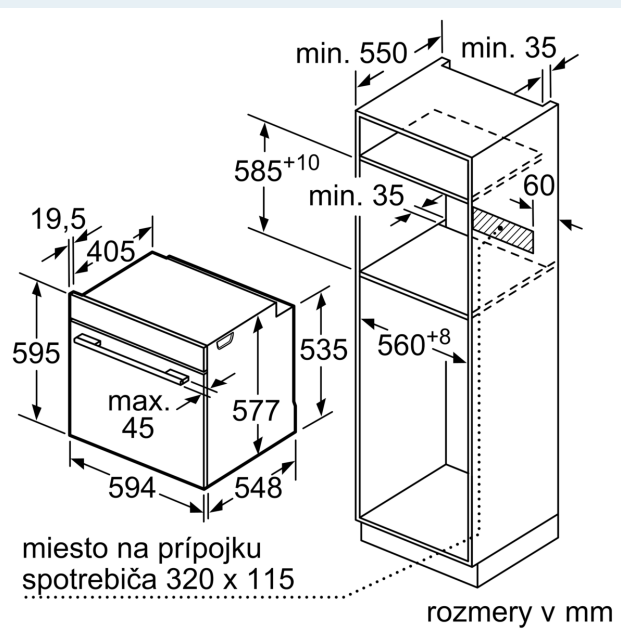

Výbava

Technické údaje

Typ inštalácie:	Vestavné
Otváranie dverí:	výklopné dverka
Požadovaná veľkosť otvoru pre inštaláciu (v x š x h):	585-595 x 560-568 x 550 mm
Rozmery výrobku:	595 x 594 x 548 mm
rozmery zabaleného spotrebiča:	670 x 660 x 690 mm
materiál ovládacieho panelu:	Glass
sklo	
Váha:	45.2 kg
Dĺžka prívodného kábla:	120.0 cm
EAN:	4242003902608
Prúd:	16 A
Nominálne napätie:	220-240 V
frekvencia:	50; 60 Hz
typ zástrčky:	Gardy zástrčka s uzemnením
Počet varných priestorov:	1
Usable volume (of cavity) - NEW (2010/30/EC):	71 l
Trieda energetickej účinnosti:	A+
Spotreba energie na cyklus - konvenčný ohrev (2010/30/EC):	0.87 kWh/cyklus
Spotreba energie na cyklus cirkulácie vzduchu - konvenčný ohrev (2010/30/EC):	0.69 kWh/cyklus
Index energetickej účinnosti (2010/30/EC):	81.2 %
Dodávané príslušenstvo:	1 x Zásobník pary, dierovaný, veľkosť XL, 1 x Zásobník pary, dierovaný, veľkosť M, 1 x Zásobník pary, nedierovaný, veľkosť M

Rozmery a technické informácie

- rozmery spotrebiča (V x Š x H): 595 mm x 594 mm x 548 mm
- rozmery niky (V x Š x H): 585 mm - 595 mm x 560 mm - 568 mm x 550 mm
- "Rozmery potrebné pre zabudovanie nájdete v inštalačných materiáloch."

iQ700, Zabudovateľná rúra s funkciou pary, 60 x 60 cm, Čierna HS758G3B1

Rozmerové výkresy

Montáž dvoch spotrebičov nad sebou
Výmena vzduchu

A: Otvor na prívod vzduchu $\geq 200 \text{ cm}^2$

rozmery v mm

Pokiaľ je spotrebič zabudovaný pod varným panelom, musí byť dodržaná nasledujúca hrúbka pracovnej dosky (príp. vrátane nosnej konštrukcie).

Rozmerové výkresy