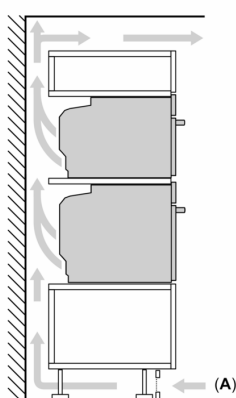

Příslušenství

- rošt, smaltovaný plech, smaltovaný hluboký plech, děrovaná parní

nádoba (velikost M), děrovaná parní nádoba (velikost XL), neděrovaná parní nádoba (velikost M)

Bezpečnost a energetická náročnost

- chladná dvířka trouby
- prosklené dveře CoolTouch (3 ks skel)
- dětská pojistka
- bezpečnostní vypínání trouby ukazatel zbytkového tepla tlačítko start spínač kontaktu dveří

Technické informace

- délka přívodního kabelu: 120 cm
- napětí: 220 - 240 V
- celkový příkon elektro: 3.6 kW
- energetická třída (dle EU 65/2014): A+
- spotřeba energie na cyklus při konvenčním ohřevu: 0.87 kWh (na stupnici třídy energetické účinnosti od A+++ do D)
- spotřeba energie na cyklus v režimu recirkulace: 0.69 kWh
- počet pečicích prostorů: 1 zdroj tepla: elektřina objem pečicích prostorů: 71 l

Rozměry

- rozměry spotřebiče (V x Š x H): 595 mm x 594 mm x 548 mm
- rozměry niky (V x Š x H): 585 mm - 595 mm x 560 mm - 568 mm x 550 mm
- „potřebné rozměry naleznete v instalačních materiálech“

iQ700, Vestavná kombinovaná parní trouba, 60 x 60 cm, Černá HS758G3B1

Rozměrové výkresy

Montáž dvou spotřebičů nad sebou
Výměna vzduchu

A: Větrací mřížka $\geq 200 \text{ cm}^2$

Vezměte v úvahu místo pro odklopení ovládacího panelu!

rozměry v mm

místo pro přípojku
spotřebiče 320 x 115