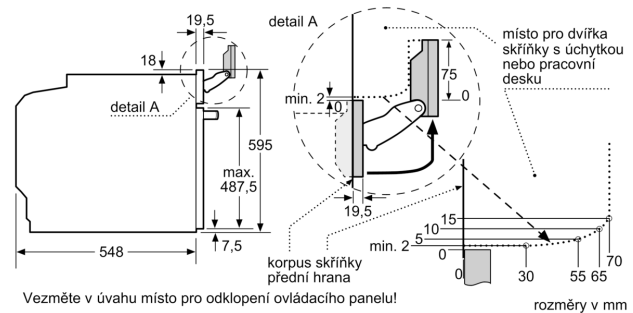

Pokud je spotřebič vestavěný pod varnou deskou, musí být dodržena následující tloušťka pracovní desky (příp. včetně nosné konstrukce).

Typ varné desky	min. tloušťka pracovní desky	
	nasazená	v rovině
indukční varná deska	37 mm	38 mm
celoplošná indukční varná deska	47 mm	48 mm
plynová varná deska	30 mm	38 mm
elektrická varná deska	27 mm	30 mm