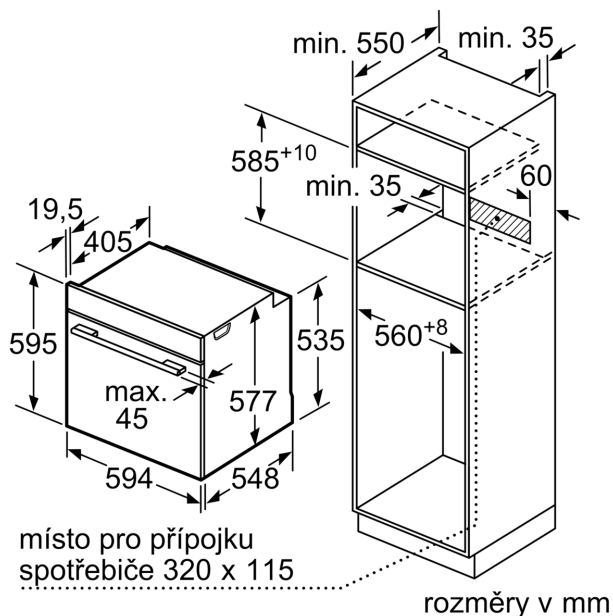

Pokud je spotřebič vestavěný pod varnou deskou, musí být dodržena následující tloušťka pracovní desky (příp. včetně nosné konstrukce).

Typ varné desky	min. tloušťka pracovní desky	
	nasazená	v rovině
indukční varná deska	37 mm	38 mm
celoplošná indukční varná deska	47 mm	48 mm
plynová varná deska	30 mm	38 mm
elektrická varná deska	27 mm	30 mm