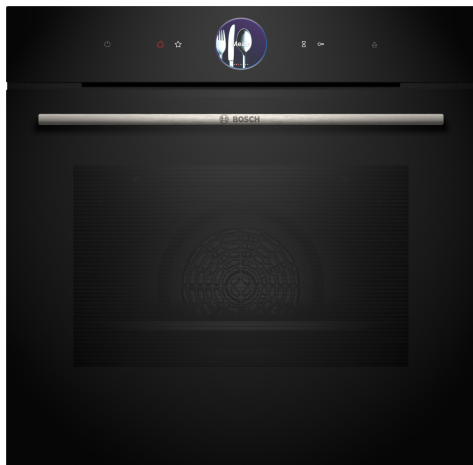

Séria 8, Zabudovateľná rúra s funkciou pary, 60 x 60 cm, Čierna HSG7361B1

A+

Dodávané príslušenstvo

veľkosť XL, dierovaný, 1 x Zásobník pary, nedierovaný, veľkosť M

Zvláštne príslušenstvo

HEZ333001 Veko pre profi plech, HEZ530000 2 univerzálne panvice (polovičný formát), HEZ531010 Plech na pečenie s nepriľnavým povrchom, HEZ532010 Plech na pečenie s kerami. povrchom, HEZ617000 Forma na pizzu, HEZ629070 Grilovací plech, HEZ631070 Pečicí plech, HEZ632070 Hlboký plech na pečenie, HEZ633001 Veko pre profi plech, HEZ633070 Profi plech, HEZ633073 Profi plech, HEZ635001 AirFry & grilovací plech, HEZ636000 Sklenená panvica, HEZ638D00 Plne výsuvný ClipRail Plus - para, HEZ660060 Dekoratívna lišta, HEZ664000 Kombinovaný rošt, HEZ66D52 Sada dvoch parných nádob, veľkosť M, HEZ915003 Sklenený pekáč, HEZG0AS00 Sieťový kábel, dĺžka 3 m

Vstavaná parná rúra s digitálnym ovládacím prstencom a dotykovým TFT displejom. Funkcia Assist pre jedlá: dokonalé pečenie, pečenie vo vlhkej pare a jemné varenie v pare. Home Connect pre ovládanie prostredníctvom aplikácie.

- **Digitálny ovládací prsteneč:** jednoduchý a inovatívny spôsob výberu nastavení rúry.
- **TFT-Touchdisplay Plus:** jednoduché ovládanie vďaka inovatívnejmu digitálnemu ovládacímu prstencu a rozšírenému dotykovému TFT displeju.
- **Steam Function Plus:** pre šetrnú a zdravú prípravu potravín pri teplote do 120 °C.
- **Automatické vypnutie:** proces varenia sa automaticky zastaví hneď, ako je pokrm hotový.
- **Asistent rúry s hlasovým ovládaním:** jednoducho nastavte správny program.

Technické údaje

Typ inštalácie: ..... Zzabudovateľný
Otváranie dverí: ..... výklopné dvierka
Požadovaná veľkosť otvoru pre inštaláciu (v x š x h): ..... 585-595 x 560-568 x 550 mm
rozmery spotrebiča: ..... 595 x 594 x 548 mm
rozmery zabaleného spotrebiča: ..... 675 x 660 x 690 mm
materiál ovládacieho panelu: ..... Glass
Hmotnosť dverí: ..... sklo
Hmotnosť netto: ..... 40.5 kg
Dĺžka prívodného kábla: ..... 120.0 cm
EAN: 4242005327188
istenie: ..... 16 A
napätie: ..... 220-240 V
frekvencia: ..... 50; 60 Hz
typ zástrčky: ..... Gardy zástrčka s uzemnením
Počet varných priestorov: 1
Usable volume (of cavity) - NEW (2010/30/EC): ..... 71 l
Trieda energetickej účinnosti: ..... A+
Spotreba energie na cyklus - konvenčný ohrev (2010/30/EC): ..... 0.87 kWh/cyklus
Spotreba energie na cyklus cirkulácie vzduchu - konvenčný ohrev (2010/30/EC): ..... 0.69 kWh/cyklus
Index energetickej účinnosti (2010/30/EC): ..... 81.2 %
vrátane príslušenstva: .. 1 x Zásobník pary, dierovaný, veľkosť XL, 1 x Zásobník pary, dierovaný, veľkosť M, 1 x Zásobník pary, nedierovaný, veľkosť M