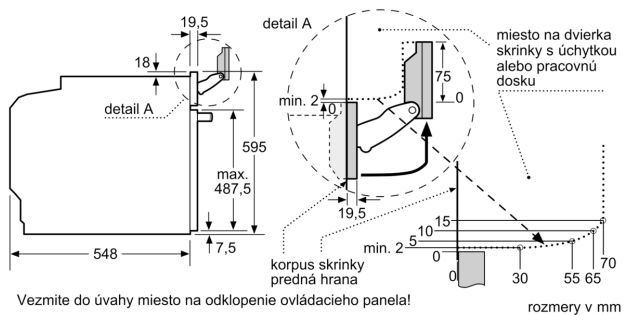

Technické údaje

Typ inštalácie: Zzabudovateľný
 Otváranie dverí: výklopné dvierka
 Požadovaná veľkosť otvoru pre inštaláciu (v x š x h): 585-595 x 560-568 x 550 mm
 rozmery spotrebiča: 595 x 594 x 548 mm
 rozmery zabaleného spotrebiča: 675 x 660 x 690 mm
 materiál ovládacieho panelu: Glass
 Hmotnosť dverí: sklo
 Hmotnosť netto: 40.5 kg
 Dĺžka prívodného kábla: 120.0 cm
 EAN: 4242005327188
 istenie: 16 A
 napätie: 220-240 V
 frekvencia: 50; 60 Hz
 typ zástrčky: Gardy zástrčka s uzemnením
 Počet varných priestorov: 1
 Usable volume (of cavity) - NEW (2010/30/EC): 71 l
 Trieda energetickej účinnosti: A+
 Spotreba energie na cyklus - konvenčný ohrev (2010/30/EC): 0.87 kWh/cyklus
 Spotreba energie na cyklus cirkulácie vzduchu - konvenčný ohrev (2010/30/EC): 0.69 kWh/cyklus
 Index energetickej účinnosti (2010/30/EC): 81.2 %
 vrátane príslušenstva: .. 1 x Zásobník pary, dierovaný, veľkosť XL, 1 x Zásobník pary, dierovaný, veľkosť M, 1 x Zásobník pary, nedierovaný, veľkosť M

Technické informácie

- dĺžka napájacieho kábla: 120 cm
- napätie: 220 - 240 V
- celkový príkon elektro: 3.6 kW
- trieda spotreby energie (podľa normy EU 65/2014): A+
- spotreba energie na cyklus pri konvenčnom ohreve: 0.87 kWh (na stupnici triedy energetickej účinnosti od A+++ do D) spotreba energie na cyklus v režime cirkulácie vzduchu: 0.69 kWh
- počet priestorov na pečenie: 1 zdroj tepla: elektrina objem priestoru na pečenie: 71 l

Rozmery a technické informácie

- rozmery spotrebica (V x Š x H): 595 mm x 594 mm x 548 mm
- rozmery niky (V x Š x H): 585 mm - 595 mm x 560 mm - 568 mm x 550 mm
- "Rozmery potrebné pre zabudovanie nájdete v inštalračných materiáloch."

Séria 8, Zabudovateľná rúra s funkciou pary, 60 x 60 cm, Čierna HSG7361B1

Montáž dvoch spotrebičov nad sebou
Výmena vzduchu

A: Otvor na prívod vzduchu $\geq 200 \text{ cm}^2$

Vezmite do úvahy miesto na odklopenie ovládacieho panela!