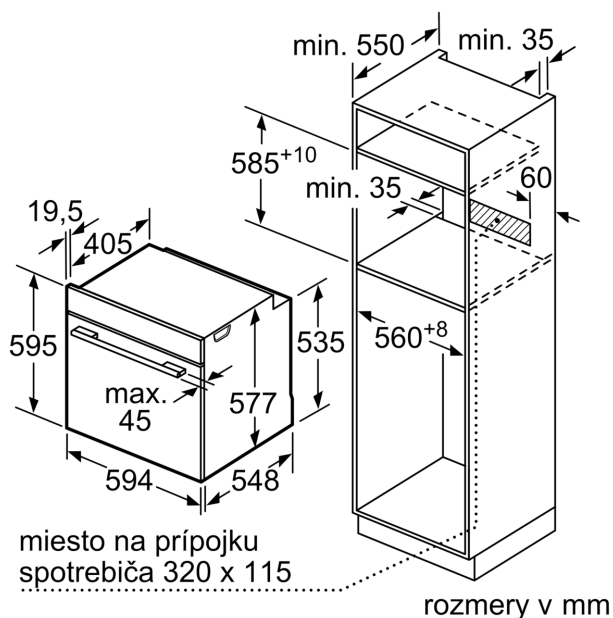

Technické údaje

Typ inštalácie: Zzabudovateľný
 Otváranie dverí: výklopné dvierka
 Požadovaná veľkosť otvoru pre inštaláciu (v x š x h): 585-595 x 560-568 x 550 mm
 rozmery spotrebiča: 595 x 594 x 548 mm
 rozmery zabaleného spotrebiča: 675 x 660 x 690 mm
 materiál ovládacieho panelu: Glass
 Hmotnosť dverí: sklo
 Hmotnosť netto: 40.5 kg
 Dĺžka prívodného kábla: 120.0 cm
 EAN: 4242005327188
 istenie: 16 A
 napätie: 220-240 V
 frekvencia: 50; 60 Hz
 typ zástrčky: Gardy zástrčka s uzemnením
 Počet varných priestorov: 1
 Usable volume (of cavity) - NEW (2010/30/EC): 71 l
 Trieda energetickej účinnosti: A+
 Spotreba energie na cyklus - konvenčný ohrev (2010/30/EC): 0.87 kWh/cyklus
 Spotreba energie na cyklus cirkulácie vzduchu - konvenčný ohrev (2010/30/EC): 0.69 kWh/cyklus
 Index energetickej účinnosti (2010/30/EC): 81.2 %
 vrátane príslušenstva: .. 1 x Zásobník pary, dierovaný, veľkosť XL, 1 x Zásobník pary, dierovaný, veľkosť M, 1 x Zásobník pary, nedierovaný, veľkosť M

Rozmery a technické informácie

- rozmery spotrebica (V x Š x H): 595 mm x 594 mm x 548 mm
- rozmery niky (V x Š x H): 585 mm - 595 mm x 560 mm - 568 mm x 550 mm
- "Rozmery potrebné pre zabudovanie nájdete v inštalračných materiáloch."

Séria 8, Zabudovateľná rúra s funkciou pary, 60 x 60 cm, Čierna HSG7361B1

Montáž dvoch spotrebičov nad sebou
Výmena vzduchu

A: Otvor na prívod vzduchu $\geq 200 \text{ cm}^2$

Vezmite do úvahy miesto na odklopenie ovládacieho panela!

rozmery v mm

miesto na prípojku spotrebiča 320 x 115

rozmery v mm

Pokiaľ je spotrebič zabudovaný pod varným panelom, musí byť dodržaná nasledujúca hrúbka pracovnej dosky (príp. vrátane nosnej konštrukcie).