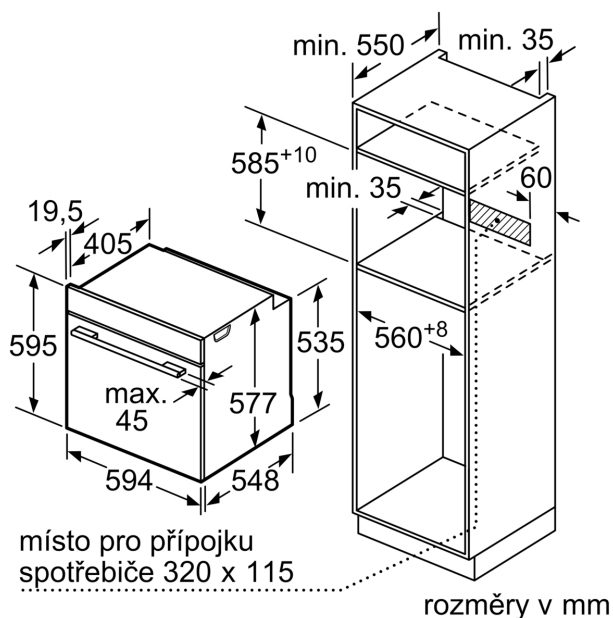

Technické informace

- délka přívodního kabelu: 120 cm
- napětí: 220 - 240 V
- celkový příkon elektro: 3.6 kW
- energetická třída (dle EU 65/2014): A+
- spotřeba energie na cyklus při konvenčním ohřevu: 0.87 kWh (na stupnici třídy energetické účinnosti od A+++ do D)
- spotřeba energie na cyklus v režimu recirkulace: 0.69 kWh
- počet pečicích prostorů: 1 zdroj tepla: elektrina objem pečicího prostoru: 71 l

Rozměry

- rozměry spotřebiče (V x Š x H): 595 mm x 594 mm x 548 mm
- rozměry niky (V x Š x H): 585 mm - 595 mm x 560 mm - 568 mm x 550 mm
- „potřebné rozměry naleznete v instalačních materiálech“

**Serie 8, Vestavná pečicí trouba, 60 x 60 cm, Bílá
HBG7341W1**

Montáž dvou spotřebičů nad sebou
Výměna vzduchu

A: Větrací mřížka $\geq 200 \text{ cm}^2$

rozměry v mm

rozměry v mm

Pokud je spotřebič vestavěn pod varnou deskou, musí být dodržena následující tloušťka pracovní desky (příp. včetně nosné konstrukce).

Rozmery a technické informácie

- rozmery spotrebica (V x Š x H): 595 mm x 594 mm x 548 mm
- rozmery niky (V x Š x H): 585 mm - 595 mm x 560 mm - 568 mm x 550 mm
- "Rozmery potrebné pre zabudovanie nájdete v inštaláčnych materiáloch."