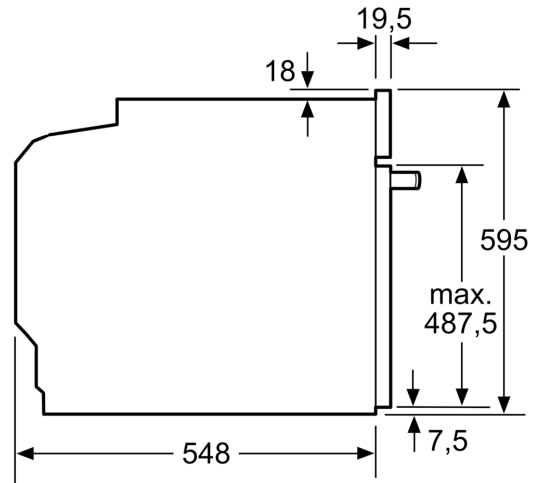

Séria 8, Zabudovateľná rúra na pečenie, 60 x 60 cm, Biela HBG7341W1

Montáž dvoch spotrebičov nad sebou
Výmena vzduchu

A: Otvor na prívod vzduchu $\geq 200 \text{ cm}^2$

rozmery v mm