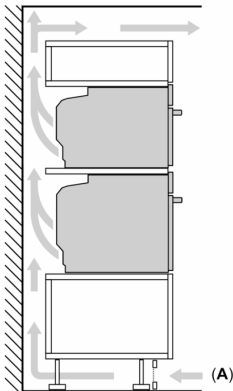

Séria 8, Zabudovateľná rúra na pečenie, 60 x 60 cm, Biela HBG7341W1

Montáž dvoch spotrebičov nad sebou
Výmena vzduchu

A: Otvor na prívod vzduchu $\geq 200 \text{ cm}^2$

rozmery v mm