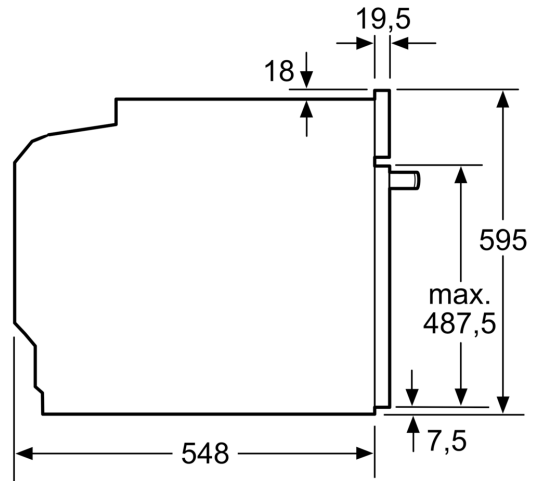

rozměry v mm