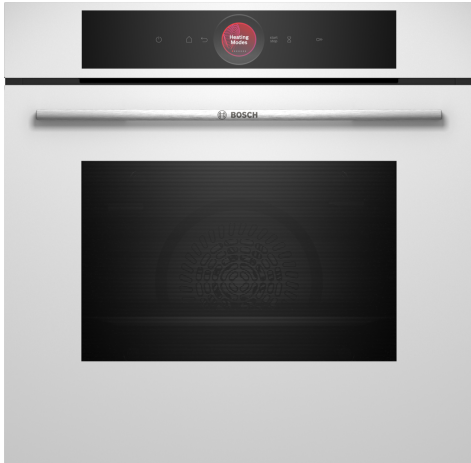

Serie 8, Vestavná pečicí trouba, 60 x 60 cm, Bílá HBG7341W1

A+

včetně příslušenství

1 x smaltovaný plech, 1 x kombinovaný rošt, 1 x univerzální pánev

zvláštní příslušenství

HEZ327000 Pečicí kámen s dřevěnou lopatkou, HEZ333001 Víko pro profí plech, HEZ530000 2 univerzální pánve (poloviční formát), HEZ531010 Pečicí plech s nepřílným povrchem, HEZ532010 Pečicí plech s keramickým povrchem, HEZ538000 1násobný teleskopický výsuv, HEZ617000 Forma na pizzu, HEZ629070 Grilovací plech, HEZ631070 Pečicí plech, HEZ632070 Hluboký pečicí plech, HEZ633001 Víko pro profí plech, HEZ633070 Profí plech, HEZ633073 Profí pánev, HEZ634000 Kombinovaný rošt, HEZ635001 AirFry & grilovací plech, HEZ636000 Skleněná pánev, HEZ638000 Plně teleskopický výsuv ClipRail Plus, HEZ660060 Dekorativní lišta, HEZ664000 Kombinovaný rošt, HEZ915003 Skleněný pekáč, HEZG0AS00 Síťový kabel, délka 3 m

Vestavná trouba s digitálním ovládacím prstencem a dotykovým TFT displejem. Funkce Assist pro přípravu pokrmů, Air Fry, Home Connect pro ovládání prostřednictvím aplikace.

- **Digitální ovládací prsteneč** jednoduchý a inovativní způsob volby nastavení trouby.
- **TFT Touch Display:** snadné ovládání díky inovativnímu digitálnímu ovládacímu prstenci a dotykovému TFT displeji.
- **Automatické vypnutí:** proces přípravy se automaticky zastaví, jakmile je pokrm hotový.
- **Oven Assistants hlasovým ovládáním:** ten správný program nastavíte snadno.
- **Svět receptů:** lahodná inspirace, která odpovídá vaší chuti.