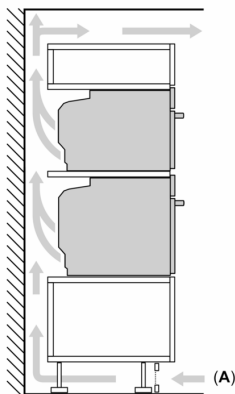

Technické informace

- délka přívodního kabelu: 120 cm
- napětí: 220 - 240 V
- celkový příkon elektro: 3.6 kW
- energetická třída (dle EU 65/2014): A+
- spotřeba energie na cyklus při konvenčním ohřevu: 0.87 kWh (na stupnici třídy energetické účinnosti od A+++ do D)
- spotřeba energie na cyklus v režimu recirkulace: 0.69 kWh
- počet pečicích prostorů: 1 zdroj tepla: elektrina objem pečicího prostoru: 71 l

Rozměry

- rozměry spotřebiče (V x Š x H): 595 mm x 594 mm x 548 mm
- rozměry niky (V x Š x H): 585 mm - 595 mm x 560 mm - 568 mm x 550 mm
- „potřebné rozměry naleznete v instalačních materiálech“

**Serie 8, Vestavná pečicí trouba, 60 x 60 cm, Bílá
HBG7341W1**

Montáž dvou spotřebičů nad sebou
Výměna vzduchu

A: Větrací mřížka $\geq 200 \text{ cm}^2$

rozměry v mm

rozměry v mm

Pokud je spotřebič vestavěn pod varnou deskou, musí být dodržena následující tloušťka pracovní desky (příp. včetně nosné konstrukce).

Rozmery a technické informácie

- rozmery spotrebica (V x Š x H): 595 mm x 594 mm x 548 mm
- rozmery niky (V x Š x H): 585 mm - 595 mm x 560 mm - 568 mm x 550 mm
- "Rozmery potrebné pre zabudovanie nájdete v inštaláčnych materiáloch."