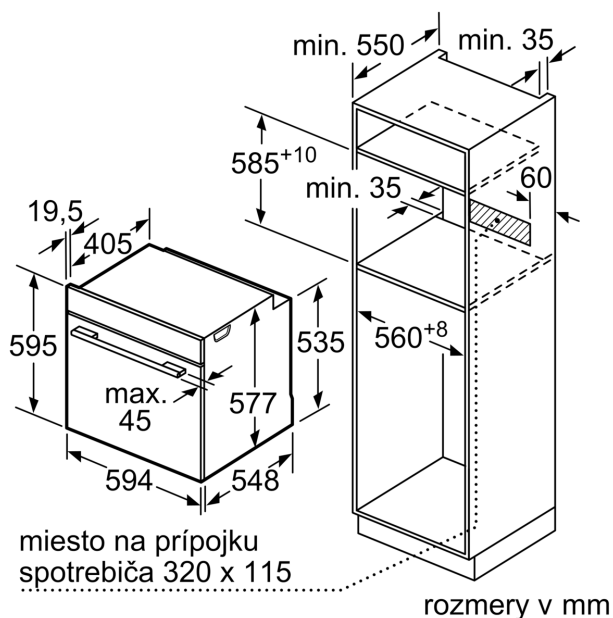

Rozměry

- rozměry spotřebiče (V x Š x H): 595 mm x 594 mm x 548 mm
- rozměry niky (V x Š x H): 585 mm - 595 mm x 560 mm - 568 mm x 550 mm
- „potřebné rozměry naleznete v instalačních materiálech“

**Serie 8, Vestavná pečicí trouba, 60 x 60 cm, Bílá
HBG7341W1**

Technické informácie

- dĺžka napájacieho kábla: 120 cm
- napätie: 220 - 240 V
- celkový príkon elektro: 3.6 kW
- trieda spotreby energie (podľa normy EU 65/2014): A+
- spotreba energie na cyklus pri konvenčnom ohreve: 0.87 kWh (na stupnici triedy energetickej účinnosti od A+++ do D) spotreba energie na cyklus v režime cirkulácie vzduchu: 0.69 kWh
- počet priestorov na pečenie: 1 zdroj tepla: elektrina objem priestoru na pečenie: 71 l

Rozmery a technické informácie

- rozmery spotrebica (V x Š x H): 595 mm x 594 mm x 548 mm
- rozmery niky (V x Š x H): 585 mm - 595 mm x 560 mm - 568 mm x 550 mm
- "Rozmery potrebné pre zabudovanie nájdete v inštaláčnych materiáloch."

Séria 8, Zabudovateľná rúra na pečenie, 60 x 60 cm, Biela HBG7341W1

Montáž dvoch spotrebičov nad sebou
Výmena vzduchu

A: Otvor na prívod vzduchu $\geq 200 \text{ cm}^2$

rozmery v mm

Pokiaľ je spotrebič zabudovaný pod varným panelom, musí byť dodržaná nasledujúca hrúbka pracovnej dosky (príp. vrátane nosnej konštrukcie).