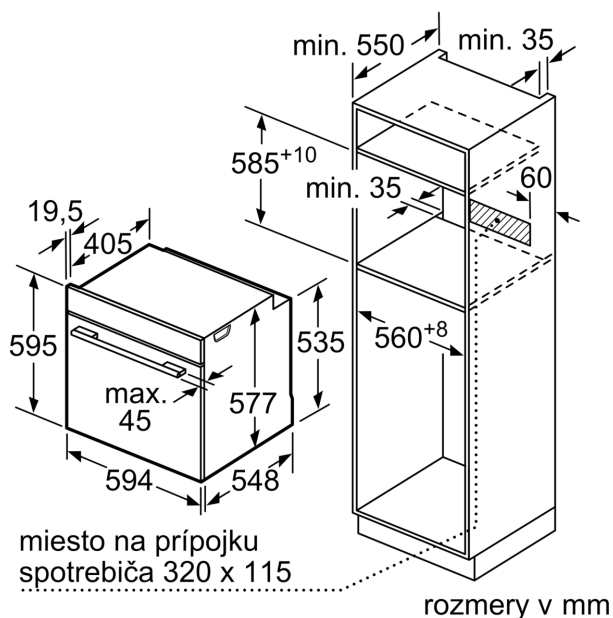

Pokiaľ je spotrebič zabudovaný pod varným panelom, musí byť dodržaná nasledujúca hrúbka pracovnej dosky (príp. vrátane nosnej konštrukcie).

Typ varného panela	min. hrúbka pracovnej dosky	
	nasadený	v rovine
indukčný varný panel	37 mm	38 mm
celoplošný indukčný varný panel	47 mm	48 mm
plynový varný panel	30 mm	38 mm
elektrický varný panel	27 mm	30 mm