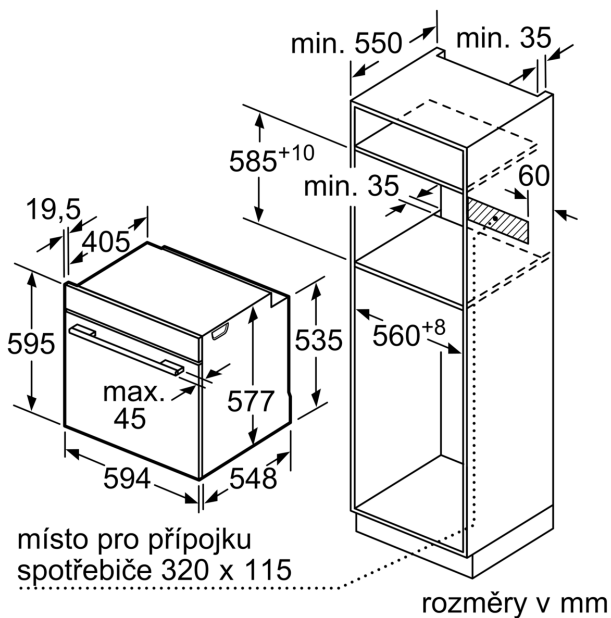

### Technické informace

- délka přívodního kabelu: 120 cm
- napětí: 220 - 240 V
- celkový příkon elektro: 3.6 kW
- energetická třída (dle EU 65/2014): A+
- spotřeba energie na cyklus při konvenčním ohřevu: 0.87 kWh (na stupnici třídy energetické účinnosti od A+++ do D)
- spotřeba energie na cyklus v režimu recirkulace: 0.69 kWh
- počet pečicích prostorů: 1 zdroj tepla: elektrina objem pečicího prostoru: 71 l

### Rozměry

- rozměry spotřebiče (V x Š x H): 595 mm x 594 mm x 548 mm
- rozměry niky (V x Š x H): 585 mm - 595 mm x 560 mm - 568 mm x 550 mm
- „potřebné rozměry naleznete v instalačních materiálech“

**Serie 8, Vestavná pečicí trouba, 60 x 60 cm, Černá  
HBG7241B1**

Montáž dvou spotřebičů nad sebou  
Výměna vzduchu

A: Větrací mřížka  $\geq 200 \text{ cm}^2$

rozměry v mm

Pokud je spotřebič vestavěný pod varnou deskou, musí být dodržena následující tloušťka pracovní desky (příp. včetně nosné konstrukce).

#### Rozmery a technické informácie

- rozmery spotrebica (V x Š x H): 595 mm x 594 mm x 548 mm
- rozmery niky (V x Š x H): 585 mm - 595 mm x 560 mm - 568 mm x 550 mm
- "Rozmery potrebné pre zabudovanie nájdete v inštalračných materiáloch."