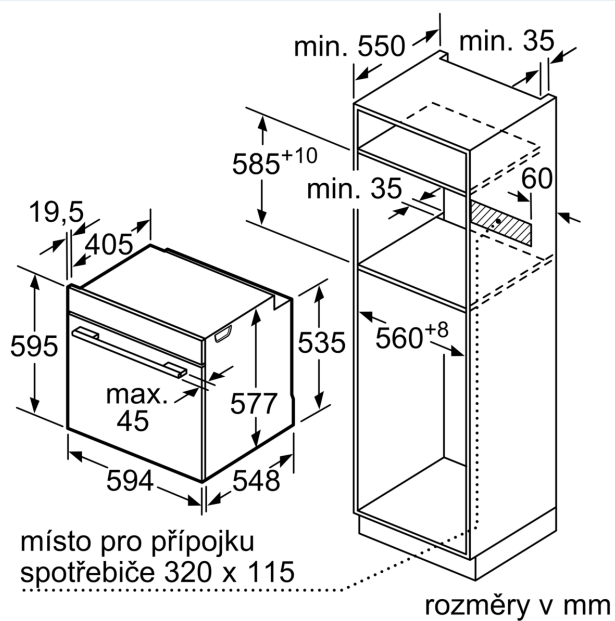

Rozměry

- rozměry spotřebiče (V x Š x H): 595 mm x 594 mm x 548 mm
- rozměry niky (V x Š x H): 585 mm - 595 mm x 560 mm - 568 mm x 550 mm
- „potřebné rozměry naleznete v instalačních materiálech“

iQ700, Vestavná pečicí trouba, 60 x 60 cm, Černá HB754G1B1

Rozměrové výkresy

Montáž dvou spotřebičů nad sebou
Výměna vzduchu

A: Větrací mřížka $\geq 200 \text{ cm}^2$

rozměry v mm

Pokud je spotřebič vestavěný pod varnou deskou, musí být dodržena následující tloušťka pracovní desky (příp. včetně nosné konstrukce).

Rozmery a technické informácie

- rozmery spotrebica (V x Š x H): 595 mm x 594 mm x 548 mm
- rozmery niky (V x Š x H): 585 mm - 595 mm x 560 mm - 568 mm x 550 mm
- "Rozmery potrebné pre zabudovanie nájdete v inštalačných materiáloch."