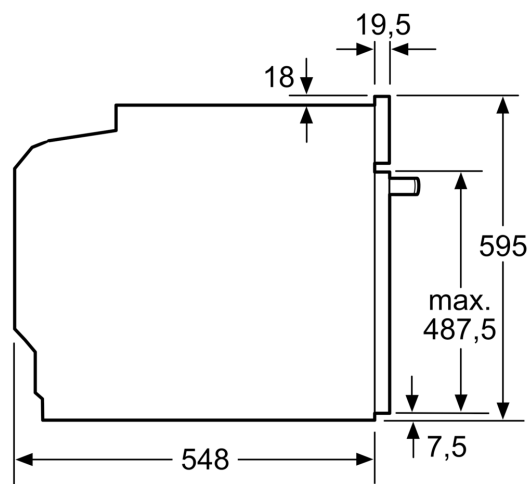

Rozměry

- rozměry spotřebiče (V x Š x H): 595 mm x 594 mm x 548 mm
- rozměry niky (V x Š x H): 585 mm - 595 mm x 560 mm - 568 mm x 550 mm
- „potřebné rozměry naleznete v instalačních materiálech“

iQ700, Vestavná pečicí trouba, 60 x 60 cm, Černá HB754G1B1

Technické informácie

- dĺžka napájacieho kábla: 120 cm
- napätie: 220 - 240 V
- celkový príkon elektro: 3.6 kW

- trieda spotreby energie (podľa normy EU 65/2014): A+
- spotreba energie na cyklus pri konvenčnom ohreve: 0.87 kWh (na stupnici triedy energetickej účinnosti od A+++ do D) spotreba energie na cyklus v režime cirkulácie vzduchu: 0.69 kWh
- počet priestorov na pečenie: 1 zdroj tepla: elektrina objem priestoru na pečenie: 71 l

Rozmery a technické informácie

- rozmery spotrebica (V x Š x H): 595 mm x 594 mm x 548 mm
- rozmery niky (V x Š x H): 585 mm - 595 mm x 560 mm - 568 mm x 550 mm
- "Rozmery potrebné pre zabudovanie nájdete v inštalačných materiáloch."

iQ700, Zabudovateľná rúra na pečenie, 60 x 60 cm, Čierna HB754G1B1

Rozmerové výkresy

Montáž dvoch spotrebičov nad sebou
Výmena vzduchu

A: Otvor na prívod vzduchu $\geq 200 \text{ cm}^2$

rozmery v mm

Pokiaľ je spotrebič zabudovaný pod varným panelom, musí byť dodržaná nasledujúca hrúbka pracovnej dosky (príp. vrátane nosnej konštrukcie).