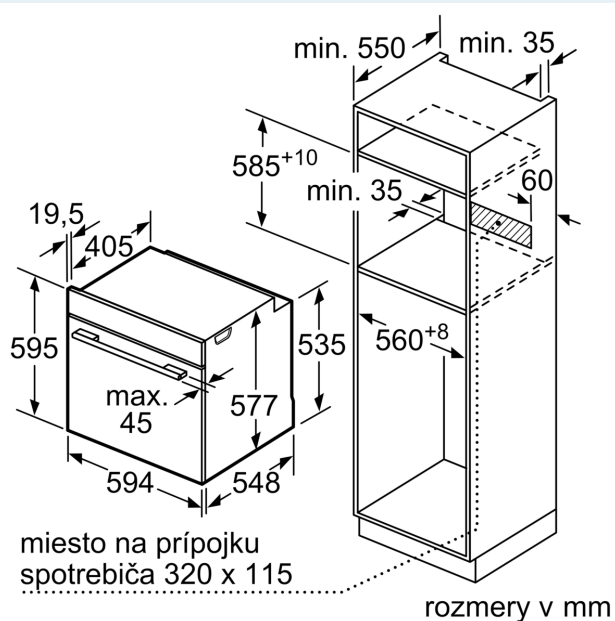

Rozměry

- rozměry spotřebiče (V x Š x H): 595 mm x 594 mm x 548 mm
- rozměry niky (V x Š x H): 585 mm - 595 mm x 560 mm - 568 mm x 550 mm
- „potřebné rozměry naleznete v instalačních materiálech“

iQ700, Vestavná pečicí trouba, 60 x 60 cm, Černá HB754G1B1

Rozmery a technické informácie

- rozmery spotrebica (V x Š x H): 595 mm x 594 mm x 548 mm
- rozmery niky (V x Š x H): 585 mm - 595 mm x 560 mm - 568 mm x 550 mm
- "Rozmery potrebné pre zabudovanie nájdete v inštalačných materiáloch."

iQ700, Zabudovateľná rúra na pečenie, 60 x 60 cm, Čierna HB754G1B1

Rozmerové výkresy

Montáž dvoch spotrebičov nad sebou
Výmena vzduchu

A: Otvor na prívod vzduchu $\geq 200 \text{ cm}^2$

rozmery v mm

Pokiaľ je spotrebič zabudovaný pod varným panelom, musí byť dodržaná nasledujúca hrúbka pracovnej dosky (príp. vrátane nosnej konštrukcie).

Rozmerové výkresy