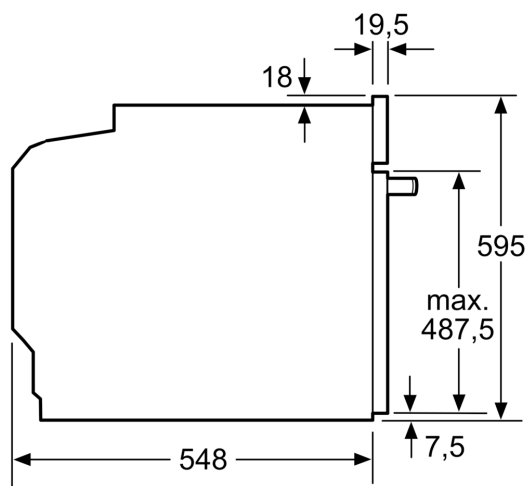

Technické informace

- délka přívodního kabelu: 120 cm
- napětí: 220 - 240 V
- celkový příkon elektro: 3.6 kW

- energetická třída (dle EU 65/2014): A+
- spotřeba energie na cyklus při konvenčním ohřevu: 0.87 kWh (na stupnici třídy energetické účinnosti od A+++ do D)
- spotřeba energie na cyklus v režimu recirkulace: 0.69 kWh
- počet pečicích prostorů: 1 zdroj tepla: elektřina objem pečicího prostoru: 71 l

Rozměry

- rozměry spotřebiče (V x Š x H): 595 mm x 594 mm x 548 mm
- rozměry niky (V x Š x H): 585 mm - 595 mm x 560 mm - 568 mm x 550 mm
- „potřebné rozměry naleznete v instalačních materiálech“

iQ700, Vestavná pečicí trouba, 60 x 60 cm, Černá HB754G1B1

Rozměrové výkresy

Montáž dvou spotřebičů nad sebou
Výměna vzduchu

A: Větrací mřížka $\geq 200 \text{ cm}^2$

rozměry v mm

Pokud je spotřebič vestavěný pod varnou deskou, musí být dodržena následující tloušťka pracovní desky (příp. včetně nosné konstrukce).

Rozmery a technické informácie

- rozmery spotrebica (V x Š x H): 595 mm x 594 mm x 548 mm
- rozmery niky (V x Š x H): 585 mm - 595 mm x 560 mm - 568 mm x 550 mm
- "Rozmery potrebné pre zabudovanie nájdete v inštalačných materiáloch."