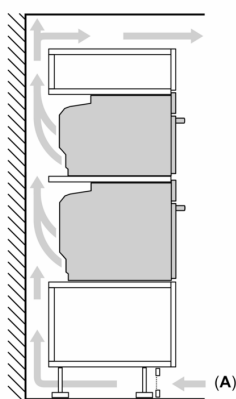

Rozměry

- rozměry spotřebiče (V x Š x H): 595 mm x 594 mm x 548 mm
- rozměry niky (V x Š x H): 585 mm - 595 mm x 560 mm - 568 mm x 550 mm
- „potřebné rozměry naleznete v instalačních materiálech“

iQ700, Vestavná pečicí trouba, 60 x 60 cm, Černá HB754G1B1

Rozměrové výkresy

Montáž dvou spotřebičů nad sebou
Výměna vzduchu

A: Větrací mřížka $\geq 200 \text{ cm}^2$

rozměry v mm

Pokud je spotřebič vestavěný pod varnou deskou, musí být dodržena následující tloušťka pracovní desky (příp. včetně nosné konstrukce).

Rozmery a technické informácie

- rozmery spotrebica (V x Š x H): 595 mm x 594 mm x 548 mm
- rozmery niky (V x Š x H): 585 mm - 595 mm x 560 mm - 568 mm x 550 mm
- "Rozmery potrebné pre zabudovanie nájdete v inštalačných materiáloch."