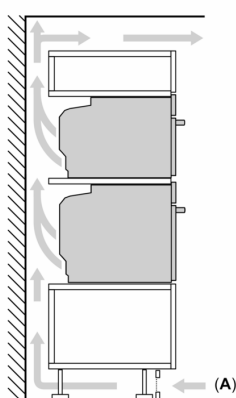

Technické informácie

- dĺžka napájacieho kábla: 120 cm
- napätie: 220 - 240 V
- celkový príkon elektro: 3.6 kW

- trieda spotreby energie (podľa normy EU 65/2014): A+
- spotreba energie na cyklus pri konvenčnom ohreve: 0.87 kWh (na stupnici triedy energetickej účinnosti od A+++ do D) spotreba energie na cyklus v režime cirkulácie vzduchu: 0.69 kWh
- počet priestorov na pečenie: 1 zdroj tepla: elektrina objem priestoru na pečenie: 71 l

Rozmery a technické informácie

- rozmery spotrebica (V x Š x H): 595 mm x 594 mm x 548 mm
- rozmery niky (V x Š x H): 585 mm - 595 mm x 560 mm - 568 mm x 550 mm
- "Rozmery potrebné pre zabudovanie nájdete v inštalačných materiáloch."

iQ700, Zabudovateľná rúra na pečenie, 60 x 60 cm, Čierna HB754G1B1

Rozmerové výkresy

Montáž dvoch spotrebičov nad sebou
Výmena vzduchu

A: Otvor na prívod vzduchu $\geq 200 \text{ cm}^2$

rozmery v mm

Pokiaľ je spotrebič zabudovaný pod varným panelom, musí byť dodržaná nasledujúca hrúbka pracovnej dosky (príp. vrátane nosnej konštrukcie).