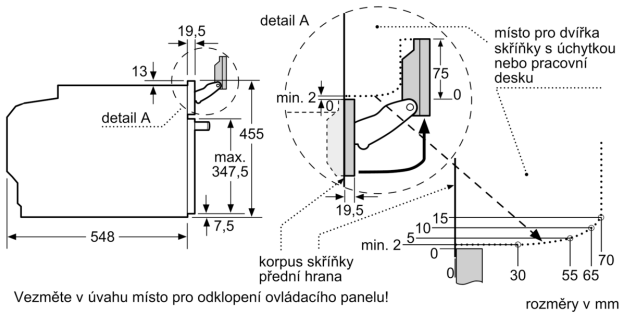

Rozměry

- rozměry spotřebiče (V x Š x H): 455 mm x 594 mm x 548 mm
- rozměry niky (V x Š x H): 450 mm - 455 mm x 560 mm - 568 mm x 550 mm
- „potřebné rozměry naleznete v instalačních materiálech“

**Serie 8, Vestavná kompaktní
kombinovaná parní trouba, 60 x 45
cm, Černá
CSG7361B1**

Montáž dvou spotřebičů nad sebou
Výměna vzduchu

A: Větrací mřížka $\geq 200 \text{ cm}^2$

místo pro
přípojku
spotřebiče
320 x 115
rozměry v mm

VeźmĚte v ůvahu místo pro odklopenĚ ovládacĚho panelu!

rozmĚry v mm

Technické údaje

Typ inštalácie: Zzabudovateľný
 Otváranie dverí: výklopné dvierka
 Požadovaná veľkosť otvoru pre inštaláciu (v x š x h): 450-455 x 560-568 x 550 mm
 rozmery spotrebiča: 455 x 594 x 548 mm
 rozmery zabaleného spotrebiča: 520 x 650 x 690 mm
 materiál ovládacieho panelu: Glass
 Hmotnosť dverí: sklo
 Hmotnosť netto: 36.9 kg
 Dĺžka prívodného kábla: 150.0 cm
 EAN: 4242005326136
 istenie: 16 A
 napätie: 220-240 V
 frekvencia: 50; 60 Hz
 typ zástrčky: Gardy zástrčka s uzemnením
 Počet varných priestorov: 1
 Usable volume (of cavity) - NEW (2010/30/EC): 47 l
 Trieda energetickej účinnosti: A+
 Spotreba energie na cyklus - konvenčný ohrev (2010/30/EC): 0.73 kWh/cyklus
 Spotreba energie na cyklus cirkulácie vzduchu - konvenčný ohrev (2010/30/EC): 0.61 kWh/cyklus
 Index energetickej účinnosti (2010/30/EC): 81.3 %
 vrátane príslušenstva: .. 1 x Zásobník pary, dierovaný, veľkosť XL, 1 x Zásobník pary, dierovaný, veľkosť M, 1 x Zásobník pary, nedierovaný, veľkosť M

Rozmery a technické informácie

- rozmery spotrebica (V x Š x H): 455 mm x 594 mm x 548 mm
- rozmery niky (V x Š x H): 450 mm - 455 mm x 560 mm - 568 mm x 550 mm
- "Rozmery potrebné pre zabudovanie nájdete v inštaláčnych materiáloch."