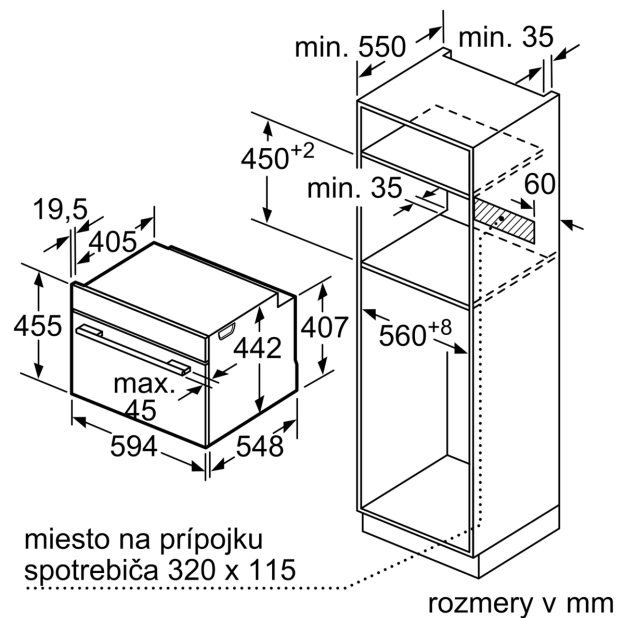

Séria 8, Zabudovateľná kompaktná parná rúra, 60 x 45 cm, Čierna CSG7361B1

Montáž dvoch spotrebičov nad sebou
Výmena vzduchu

A: Otvor na prívod vzduchu $\geq 200 \text{ cm}^2$