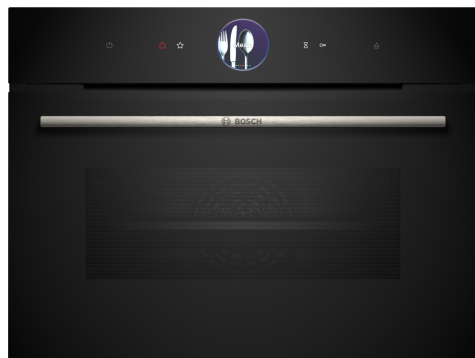

**Serie 8, Vestavná kompaktní kombinovaná parní trouba, 60 x 45 cm, Černá
CSG7361B1**

A⁺

včetně příslušenství

1 x rošt, 1 x univerzální pánve, velikost XL, děrovaný, 1 x Zásobník páry, neděrovaný, velikost M