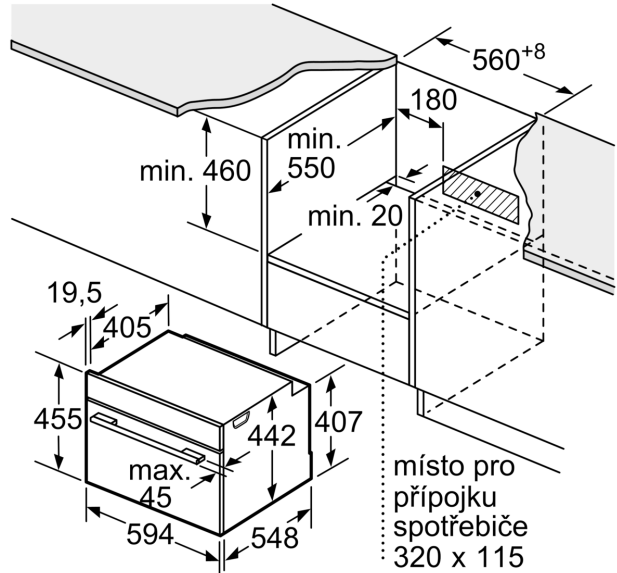

Rozměry

- rozměry spotřebiče (V x Š x H): 455 mm x 594 mm x 548 mm
- rozměry niky (V x Š x H): 450 mm - 455 mm x 560 mm - 568 mm x 550 mm
- „potřebné rozměry naleznete v instalačních materiálech“

**Serie 8, Vestavná kompaktní
kombinovaná parní trouba, 60 x 45
cm, Černá
CSG7361B1**

Montáž dvou spotřebičů nad sebou
Výměna vzduchu

A: Větrací mřížka $\geq 200 \text{ cm}^2$

místo pro
přípojku
spotřebiče
320 x 115
rozměry v mm

VeźmĚte v ůvahu místo pro odklopenĚ ovládacĚho panelu!

rozmĚry v mm

Technické údaje

Typ inštalácie: Zzabudovateľný
 Otváranie dverí: výklopné dvierka
 Požadovaná veľkosť otvoru pre inštaláciu (v x š x h): 450-455 x 560-568 x 550 mm
 rozmery spotrebiča: 455 x 594 x 548 mm
 rozmery zabaleného spotrebiča: 520 x 650 x 690 mm
 materiál ovládacieho panelu: Glass
 Hmotnosť dverí: sklo
 Hmotnosť netto: 36.9 kg
 Dĺžka prívodného kábla: 150.0 cm
 EAN: 4242005326136
 istenie: 16 A
 napätie: 220-240 V
 frekvencia: 50; 60 Hz
 typ zástrčky: Gardy zástrčka s uzemnením
 Počet varných priestorov: 1
 Usable volume (of cavity) - NEW (2010/30/EC): 47 l
 Trieda energetickej účinnosti: A+
 Spotreba energie na cyklus - konvenčný ohrev (2010/30/EC): 0.73 kWh/cyklus
 Spotreba energie na cyklus cirkulácie vzduchu - konvenčný ohrev (2010/30/EC): 0.61 kWh/cyklus
 Index energetickej účinnosti (2010/30/EC): 81.3 %
 vrátane príslušenstva: .. 1 x Zásobník pary, dierovaný, veľkosť XL, 1 x Zásobník pary, dierovaný, veľkosť M, 1 x Zásobník pary, nedierovaný, veľkosť M

Rozmery a technické informácie

- rozmery spotrebica (V x Š x H): 455 mm x 594 mm x 548 mm
- rozmery niky (V x Š x H): 450 mm - 455 mm x 560 mm - 568 mm x 550 mm
- "Rozmery potrebné pre zabudovanie nájdete v inštaláčnych materiáloch."