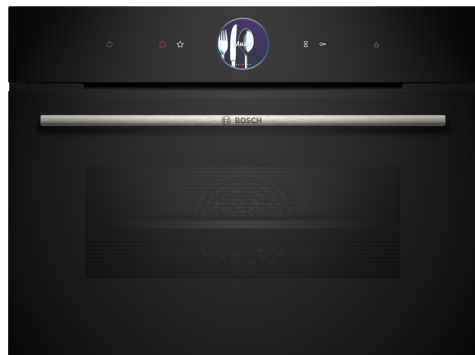

Séria 8, Zabudovateľná kompaktná parná rúra, 60 x 45 cm, Čierna CSG7361B1

A+

Dodávané príslušenstvo

veľkosť XL, dierovaný, 1 x Zásobník pary, nedierovaný, veľkosť M

Zvláštne príslušenstvo

HEZ530000 2 univerzálne panvice (polovičný formát), HEZ531010 Plech na pečenie s nepriľnavým povrchom, HEZ532010 Plech na pečenie s kerami. povrchom, HEZ617000 Forma na pizzu, HEZ629070 Grilovací plech, HEZ631070 Pečící plech, HEZ632070 Hlboký plech na pečenie, HEZ636000 Sklenená panvica, HEZ638D00 Plne výsuvný ClipRail Plus - para, HEZ660050 Dekoračná lišta, HEZ660060 Dekoratívna lišta, HEZ664000 Kombinovaný rošt, HEZ66D52 Sada dvoch parných nádob, veľkosť M, HEZ915003 Sklenený pekáč, HEZG0AS00 Siet'ový kábel, dĺžka 3 m

Kompaktná parná rúra s digitálnym ovládacím prstencom a dotykovým TFT displejom a funkciou Hotair: umožňuje kombinovať šetrné varenie so silou horúceho vzduchu. Home Connect na ovládanie prostredníctvom aplikácie.

- **Digitálny ovládací prsteneč:** jednoduchý a inovatívny spôsob výberu nastavení rúry.
- **TFT-Touchdisplay Plus:** jednoduché ovládanie vďaka inovatívnejmu digitálnemu ovládacímu prstencu a rozšírenému dotykovému TFT displeju.
- **Steam Function Plus:** pre šetrnú a zdravú prípravu potravín pri teplote do 120 °C.
- **Automatické vypnutie:** proces varenia sa automaticky zastaví hneď, ako je pokrm hotový.
- **Asistent rúry s hlasovým ovládaním:** jednoducho nastavíte správny program.

Technické údaje

Typ inštalácie: ..... Zzabudovateľný
Otváranie dverí: ..... výklopné dvierka
Požadovaná veľkosť otvoru pre inštaláciu (v x š x h): ..... 450-455 x 560-568 x 550 mm
rozmery spotrebiča: ..... 455 x 594 x 548 mm
rozmery zabaleného spotrebiča: ..... 520 x 650 x 690 mm
materiál ovládacieho panelu: ..... Glass
Hmotnosť dverí: ..... sklo
Hmotnosť netto: ..... 36.9 kg
Dĺžka prívodného kábla: ..... 150.0 cm
EAN: 4242005326136
istenie: ..... 16 A
napätie: ..... 220-240 V
frekvencia: ..... 50; 60 Hz
typ zástrčky: ..... Gardy zástrčka s uzemnením
Počet varných priestorov: 1
Usable volume (of cavity) - NEW (2010/30/EC): ..... 47 l
Trieda energetickej účinnosti: ..... A+
Spotreba energie na cyklus - konvenčný ohrev (2010/30/EC): ..... 0.73 kWh/cyklus
Spotreba energie na cyklus cirkulácie vzduchu - konvenčný ohrev (2010/30/EC): ..... 0.61 kWh/cyklus
Index energetickej účinnosti (2010/30/EC): ..... 81.3 %
vrátane príslušenstva: .. 1 x Zásobník pary, dierovaný, veľkosť XL, 1 x Zásobník pary, dierovaný, veľkosť M, 1 x Zásobník pary, nedierovaný, veľkosť M