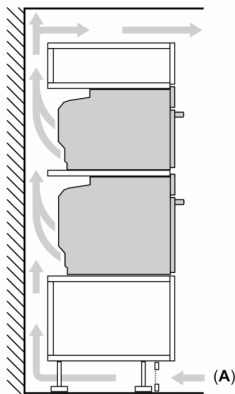

- ukazatel vyprázdnění zásobníku na vodu
- umístění parního generátoru mimo varný prostor
- chladicí ventilátor
- Home Connect

Příslušenství

- rošt, smaltovaný hluboký plech, děrovaná parní nádoba (velikost M), děrovaná parní nádoba (velikost XL), neděrovaná parní nádoba (velikost M)

Technické informace

- délka přívodního kabelu: 150 cm
- napětí: 220 - 240 V
- celkový příkon elektro: 3.3 kW
- energetická třída (dle EU 65/2014): A+
- spotřeba energie na cyklus při konvenčním ohřevu: 0.73 kWh (na stupnici třídy energetické účinnosti od A+++ do D)
- spotřeba energie na cyklus v režimu recirkulace: 0.61 kWh
- počet pečicích prostorů: 1 zdroj tepla: elektřina objem pečicího prostoru: 47 l

Rozměry

- rozměry spotřebiče (V x Š x H): 455 mm x 594 mm x 548 mm
- rozměry niky (V x Š x H): 450 mm - 455 mm x 560 mm - 568 mm x 550 mm
- „potřebné rozměry naleznete v instalačních materiálech“

**Serie 8, Vestavná kompaktní
kombinovaná parní trouba, 60 x 45
cm, Černá
CSG7361B1**

Montáž dvou spotřebičů nad sebou
Výměna vzduchu

A: Větrací mřížka $\geq 200 \text{ cm}^2$

místo pro
přípojku
spotřebiče
320 x 115
rozměry v mm

VeźmĚte v ůvahu místo pro odklopenĚ ovládacĚho panelu!

rozmĚry v mm