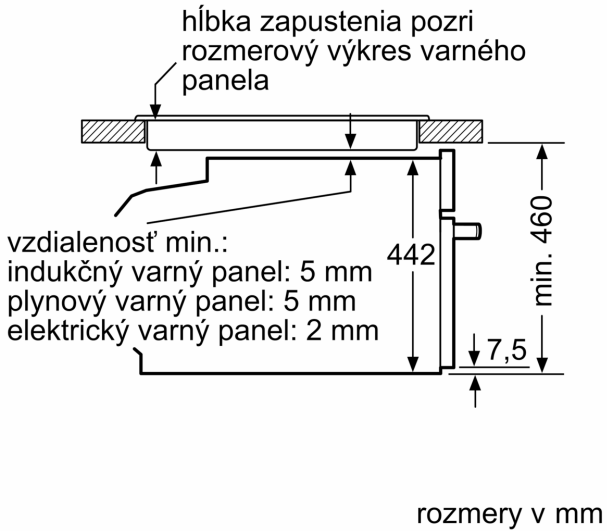

zabudovanie s varným panelom

Pokiaľ je kompaktný spotrebič zabudovaný pod varným panelom, musí byť dodržaná nasledujúca hrúbka pracovnej dosky (príp. vrátane nosnej konštrukcie).

Typ varného panela

min. hrúbka pracovnej dosky

Typ varného panela	min. hrúbka pracovnej dosky	
	nasadený	v rovine
indukčný varný panel	42 mm	43 mm
celoplošný indukčný varný panel	52 mm	53 mm
plynový varný panel	32 mm	43 mm
elektrický varný panel	32 mm	35 mm