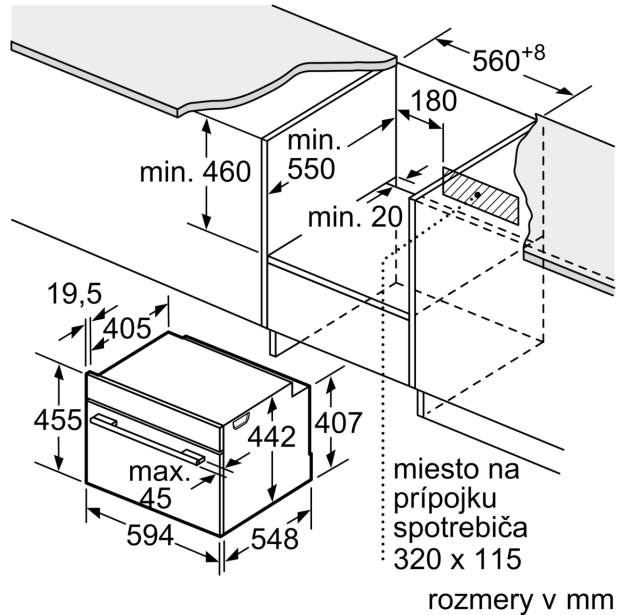

Séria 8, Zabudovateľná kompaktná parná rúra, 60 x 45 cm, Čierna CSG7361B1

Montáž dvoch spotrebičov nad sebou
Výmena vzduchu

A: Otvor na prívod vzduchu $\geq 200 \text{ cm}^2$