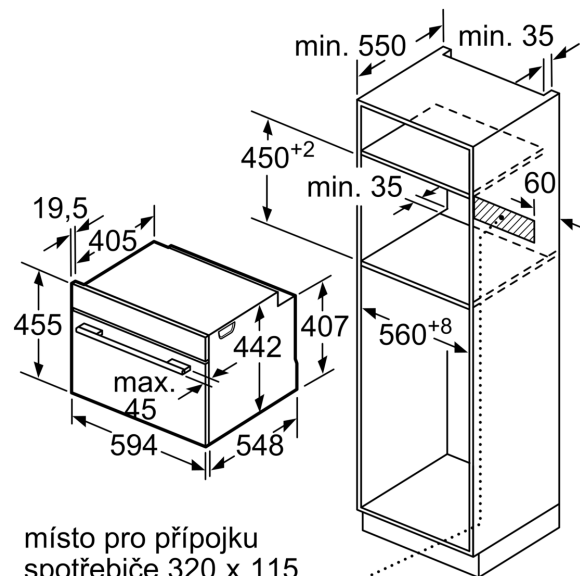

Rozměry

- rozměry spotřebiče (V x Š x H): 455 mm x 594 mm x 548 mm
- rozměry niky (V x Š x H): 450 mm - 455 mm x 560 mm - 568 mm x 550 mm
- „potřebné rozměry naleznete v instalačních materiálech“

**Serie 8, Vestavná kompaktní
kombinovaná parní trouba, 60 x 45
cm, Černá
CSG7361B1**

Montáž dvou spotřebičů nad sebou
Výměna vzduchu

A: Větrací mřížka $\geq 200 \text{ cm}^2$

místo pro
přípojku
spotřebiče
320 x 115
rozměry v mm

VeźmĚte v ůvahu místo pro odklopenĚ ovládacĚho panelu!

rozmĚry v mm

Technické údaje

Typ inštalácie: Zzabudovateľný
 Otváranie dverí: výklopné dvierka
 Požadovaná veľkosť otvoru pre inštaláciu (v x š x h): 450-455 x 560-568 x 550 mm
 rozmery spotrebiča: 455 x 594 x 548 mm
 rozmery zabaleného spotrebiča: 520 x 650 x 690 mm
 materiál ovládacieho panelu: Glass
 Hmotnosť dverí: sklo
 Hmotnosť netto: 36.9 kg
 Dĺžka prívodného kábla: 150.0 cm
 EAN: 4242005326136
 istenie: 16 A
 napätie: 220-240 V
 frekvencia: 50; 60 Hz
 typ zástrčky: Gardy zástrčka s uzemnením
 Počet varných priestorov: 1
 Usable volume (of cavity) - NEW (2010/30/EC): 47 l
 Trieda energetickej účinnosti: A+
 Spotreba energie na cyklus - konvenčný ohrev (2010/30/EC): 0.73 kWh/cyklus
 Spotreba energie na cyklus cirkulácie vzduchu - konvenčný ohrev (2010/30/EC): 0.61 kWh/cyklus
 Index energetickej účinnosti (2010/30/EC): 81.3 %
 vrátane príslušenstva: .. 1 x Zásobník pary, dierovaný, veľkosť XL, 1 x Zásobník pary, dierovaný, veľkosť M, 1 x Zásobník pary, nedierovaný, veľkosť M

Rozmery a technické informácie

- rozmery spotrebica (V x Š x H): 455 mm x 594 mm x 548 mm
- rozmery niky (V x Š x H): 450 mm - 455 mm x 560 mm - 568 mm x 550 mm
- "Rozmery potrebné pre zabudovanie nájdete v inštaláčnych materiáloch."