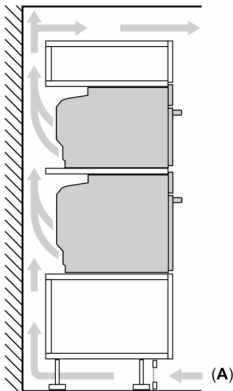

Séria 8, Zabudovateľná kompaktná parná rúra, 60 x 45 cm, Čierna CSG7361B1

Montáž dvoch spotrebičov nad sebou
Výmena vzduchu

A: Otvor na prívod vzduchu $\geq 200 \text{ cm}^2$