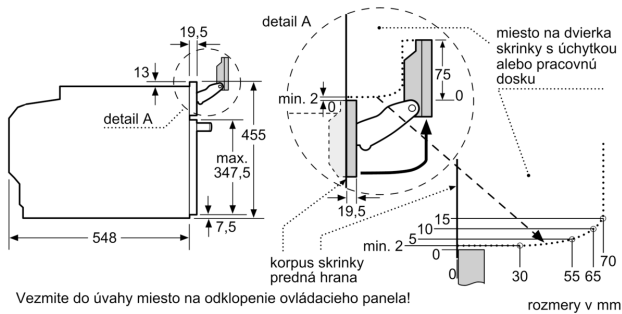

Séria 8, Zabudovateľná kompaktná parná rúra, 60 x 45 cm, Čierna CSG7361B1

Montáž dvoch spotrebičov nad sebou
Výmena vzduchu

A: Otvor na prívod vzduchu $\geq 200 \text{ cm}^2$