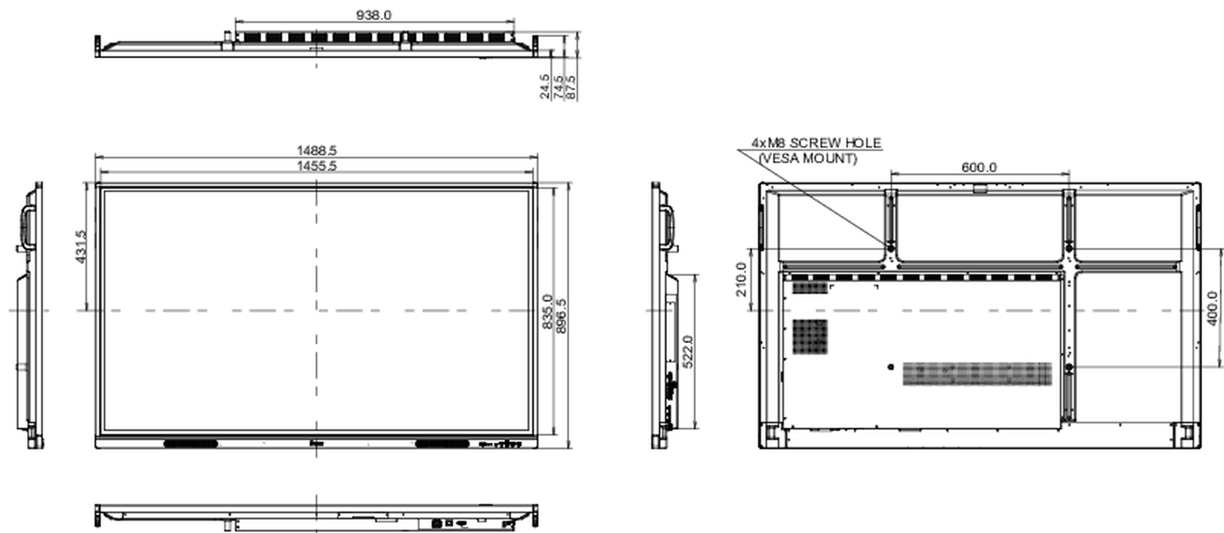

10 ROZMĚRY / HMOTNOST

Rozměry výrobku Š x V x D	1488 x 897 x 87mm
Rozměry balení Š x V x D	1628 x 1005 x 208mm
Váha (bez balení)	35kg
Váha (s balením)	44.7kg
EAN code	4948570121830

Všechny ochranné známky jsou registrovány a chráněny. Vyhrazené právo na změny. Veškeré ploché panely LCD splňují normu ISO-9241-307:2008 v oblasti počtu vadných pixelů.