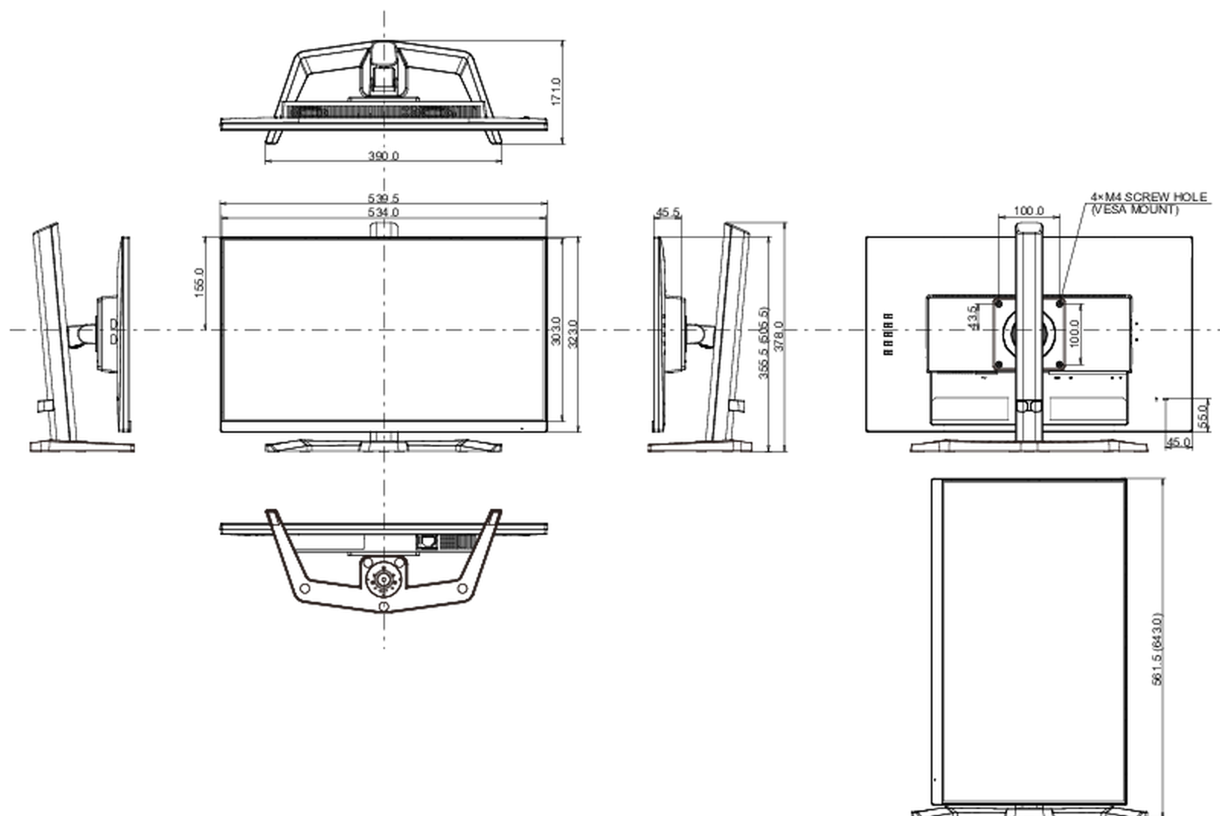

Kabely

napájecí, USB, HDMI, DP

Ostatní

uživatelský manuál, instrukce bezpečnosti

06 POWER-MANAGEMENT

Napájecí zdroj:

interní

Napájení

AC 100 - 240V, 50/60Hz

Odběr energie:

20W typisch, 0.5W odpočinek, 0.3W vypnutý

07 UDRŽITELNOST

Předpisy

CE, TÜV-Bauart, EAC, PSE, RoHS support, ErP, WEEE, VCCI, REACH, UKCA

Energetická třída (Regulation (EU) 2017/1369)

E

REACH SVHC

nad 0.1% olova

08 ROZMĚRY / HMOTNOST

Rozměry výrobku Š x V x D

539.5 x 355.5 (505.5) x 171mm

Váha (bez balení)

4.5kg

EAN code

4948570123131

Všechny ochranné známky jsou registrovány a chráněny. Vyhrazené právo na změny. Veškeré ploché panely LCD splňují normu ISO-9241-307:2008 v oblasti počtu vadných pixelů.