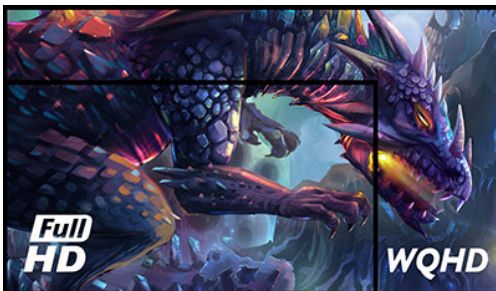

### Silver Crow – vstupte do nové dimenze

27" G-Master GB2730QSU, známý jako Silver Crow, Vám otvírá zcela novou úroveň herních zážitků. S 2560x1440 nabízí o 77% více místa na obrazovce než standardní 1920x1080 Full HD monitor. Silver Crow zajišťuje, že všechny nejjemnější detaily jsou zobrazeny s dokonalou čistotou obrazu. Nic neunikne Vaší pozornosti. Redukce modrého světla, společně s funkcí odstraňující blikání panelu, slouží jako ochrana Vašeho zraku. Vyzbrojen technologií FreeSync a 1 ms dobou odezvy je Silver Crow připraven Vás zavést do těch nejtěžších bitev a nenechat nic náhodě - víra herního osudu spočívá ve Vašich rukou samotných.

WQHD

With the 2560x1440 WQHD resolution offering 77% more on-screen space than a standard 1920x1080 full HD monitor, nothing skips your attention.

FreeSync™ Technology

Technologie AMD FreeSync ukončí trhanou hratelnost a lámavost obrazu, zajistí výborný výkon na libovolné snímkové frekvenci.