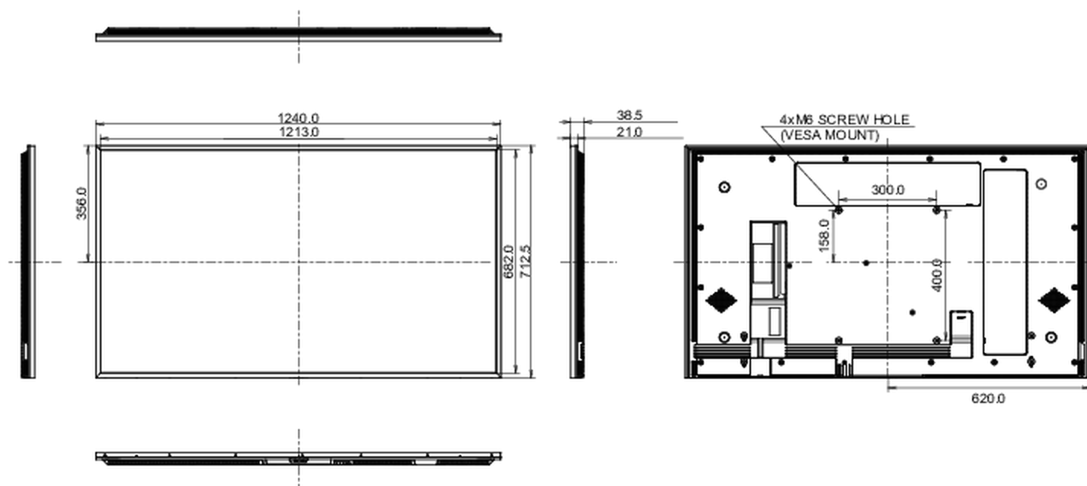

Všechny ochranné známky jsou registrovány a chráněny. Vyhrazené právo na změny. Veškeré ploché panely LCD splňují normu ISO-9241-307:2008 v oblasti počtu vadných pixelů.

© IIYAMA CORPORATION. ALL RIGHTS RESERVED