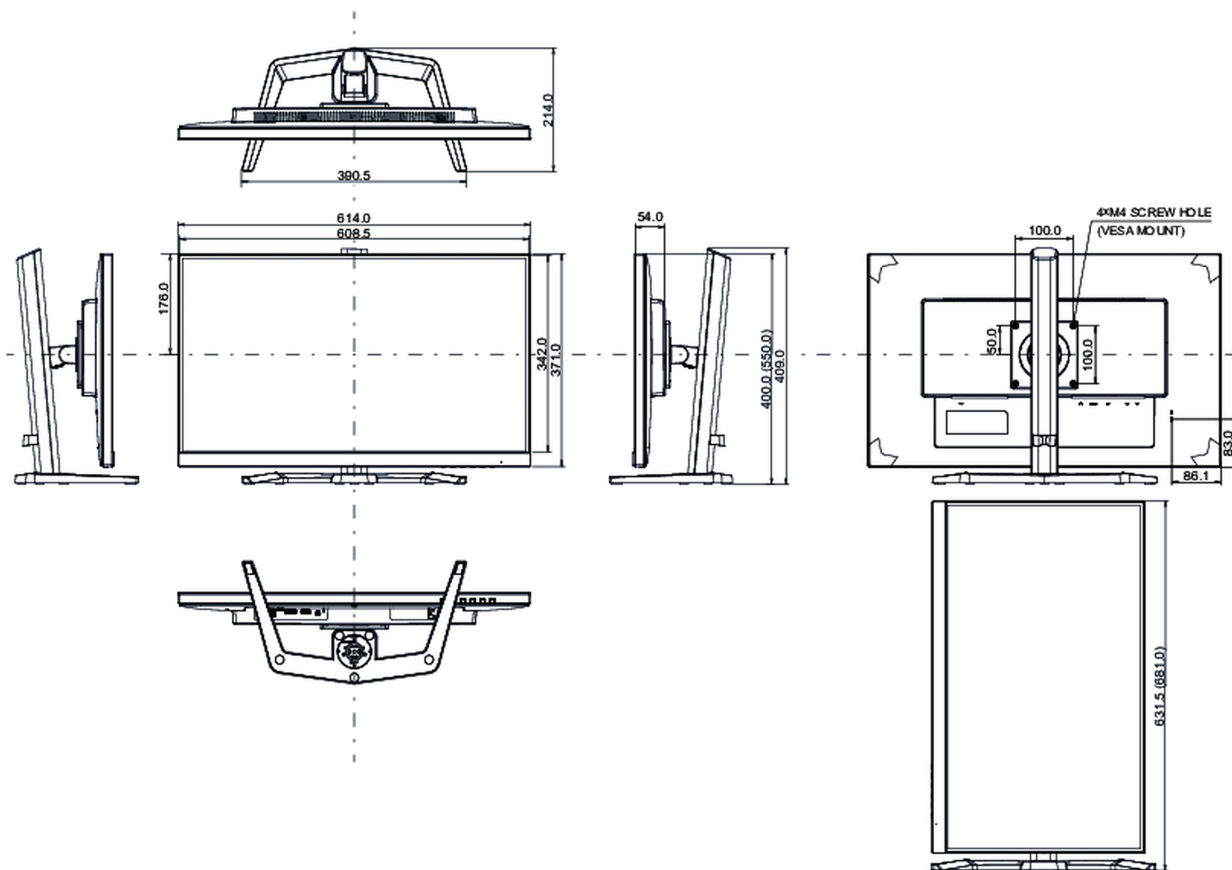

04 MECHANICKÉ ČÁSTI

Úpravy polohy	výška, pivot (rotace), náklon
Výškově nastavitelné	150mm
Otočný (Pivot)	90°
Úhel náklonu	23° nahoru; 5° dolů
VESA	100 x 100mm
Systém správy kabelů	ano

05 ZAHRNUTÉ PŘÍSLUŠENSTVÍ

07 UDRŽITELNOST

Předpisy	CE, TÜV-Bauart, EAC, PSE, RoHS support, ErP, WEEE, VCCI, REACH, UKCA
Energetická třída (Regulation (EU) 2017/1369)	G
REACH SVHC	nad 0.1% olova

08 ROZMĚRY / HMOTNOST

Rozměry výrobku Š x V x D	614 x 400 (550) x 214mm
Rozměry balení Š x V x D	692 x 506 x 207mm
Váha (bez balení)	5.7kg
Váha (s balením)	7,7kg
EAN code	4948570121939