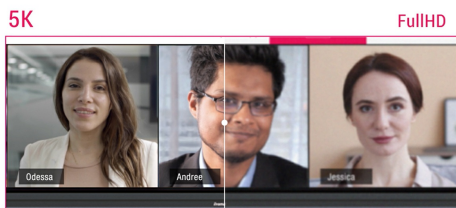

## 105" Ultra-wide Interactive 5K UHD display with 21:9 panoramic view

- The TE10518UWI-B1AG is a revolutionary 105" 5K UHD Interactive Touchscreen that brings a new level of collaboration and engagement to your workspace. Boasting cutting-edge technology and a host of impressive features and functionalities, this interactive display is designed to transform the way you work, communicate, and share ideas. Whether it's for boardrooms, classrooms, or collaborative meeting spaces, this 105" 21:9 Ultra-Wide interactive touchscreen is the ultimate tool to foster creativity, productivity, and seamless communication.

## Microsoft Teams Front Row

Posuňte svou spolupráci na další úroveň díky integraci Microsoft Teams Front Row. Tato funkce vám umožňuje bezproblémově hostit virtuální schůzky a videokonference nebo se k nim připojit pomocí interaktivní dotykové obrazovky jako vašeho centrálního komunikačního centra.

## 5K - 11 Mega Pixels

Zažijte ohromující obraz s rozlišením 5K UHD, které nabízí ostrý a jasný obraz pro skutečně pohlcující zážitek ze sledování.