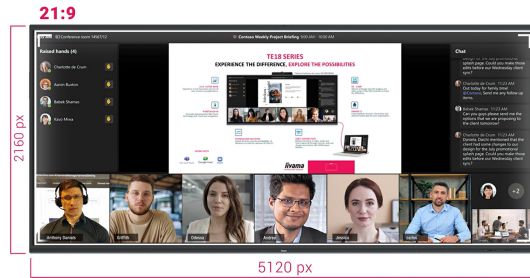

## 105" Ultra-wide Interactive 5K UHD display with 21:9 panoramic view

- The TE10518UWI-B1AG is a revolutionary 105" 5K UHD Interactive Touchscreen that brings a new level of collaboration and engagement to your workspace. Boasting cutting-edge technology and a host of impressive features and functionalities, this interactive display is designed to transform the way you work, communicate, and share ideas. Whether it's for boardrooms, classrooms, or collaborative meeting spaces, this 105" 21:9 Ultra-Wide interactive touchscreen is the ultimate tool to foster creativity, productivity, and seamless communication.

## Microsoft Teams Front Row

Posuňte svou spolupráci na další úroveň díky integraci Microsoft Teams Front Row. Tato funkce vám umožňuje bezproblémově hostit virtuální schůzky a videokonference nebo se k nim připojit pomocí interaktivní dotykové obrazovky jako vašeho centrálního komunikačního centra.

## 21:9 Ultra-Wide Screen

Díky ultraširokoúhlému poměru stran poskytujete tato interaktivní dotyková obrazovka rozsáhlé plátno pro umístění více oken obsahu vedle sebe, což zlepšuje možnosti multitaskingu. Formát 21:9 Ultra Wide je také dokonalou optimalizací pro Microsoft Teams Front Row, která všem účastníkům přináší výjimečný zážitek a rovnost zasedací místnosti.

## 5K - 11 Mega Pixels

Zažijte ohromující obraz s rozlišením 5K UHD, které nabízí ostrý a jasný obraz pro skutečně pohlcující zážitek ze sledování.