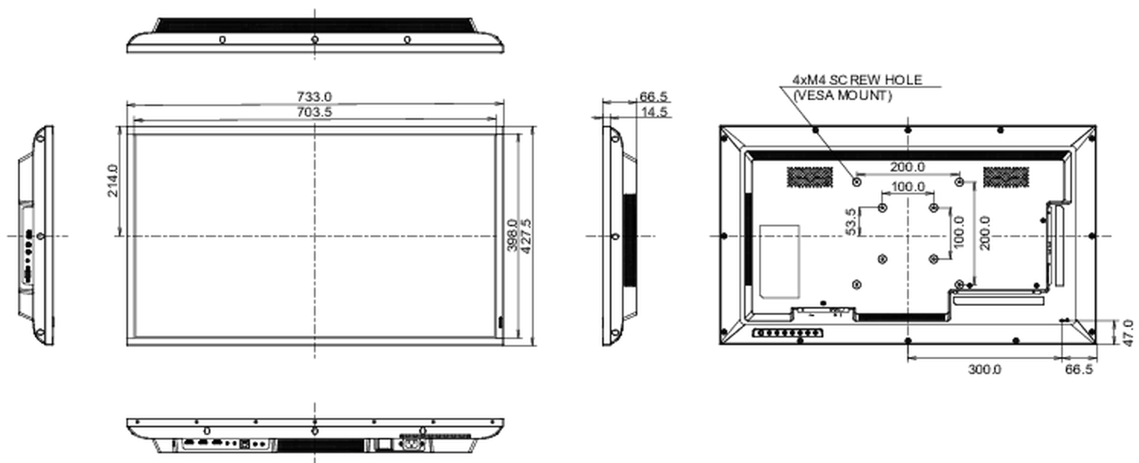

08 UDRŽITELNOST

Předpisy	CB, CE, TÜV-Bauart, EAC, RoHS support, ErP, WEEE, REACH
Energetická třída (Regulation (EU) 2017/1369)	G
REACH SVHC	nad 0.1% olova

09 ROZMĚRY / HMOTNOST

Rozměry výrobku Š x V x D	733 x 427.5 x 66.5mm
Rozměry balení Š x V x D	823 x 545 x 132mm
Váha (bez balení)	5.3kg
Váha (s balením)	7.8kg
EAN code	4948570120918