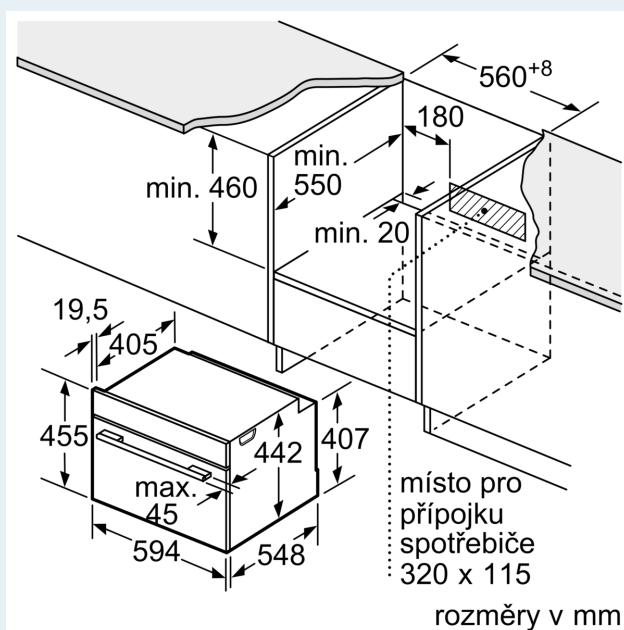

Technické informace

- délka přívodního kabelu: 150 cm
- napětí: 220 - 240 V
- celkový příkon elektro: 3.6 kW

Rozměry

- rozměry spotřebiče (V x Š x H): 455 mm x 594 mm x 548 mm
- rozměry niky (V x Š x H): 450 mm - 455 mm x 560 mm - 568 mm x 550 mm
- „potřebné rozměry naleznete v instalačních materiálech“

iQ700, Vestavná kompaktní trouba s mikrovlnami, 60 x 45 cm, Černá CM776GKB1

Rozměrové výkresy

Rozměry v mm

Montáž dvou spotřebičů nad sebou

Výměna vzduchu

A: Větrací mřížka $\geq 200 \text{ cm}^2$

rozměry v mm

vestavba s varnou deskou

Pokud je kompaktní spotřebič vestavěný pod varnou deskou, musí být dodržena následující tloušťka pracovní desky (příp. včetně nosné konstrukce).

Typ varné desky	min. tloušťka pracovní desky	
	nasazená	v rovině
indukční varná deska	42 mm	43 mm
celoplošná indukční varná deska	52 mm	53 mm
plynová varná deska	32 mm	43 mm
elektrická varná deska	32 mm	35 mm