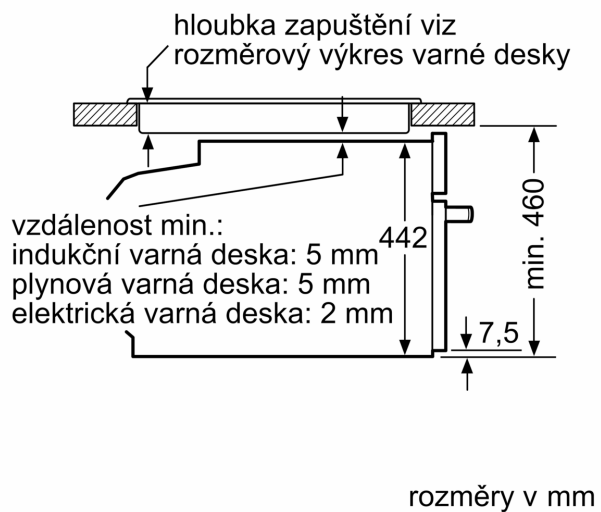

vestavba s varnou deskou

Pokud je kompaktní spotřebič vestavěný pod varnou deskou, musí být dodržena následující tloušťka pracovní desky (příp. včetně nosné konstrukce).

Typ varné desky	min. tloušťka pracovní desky	
	nasazená	v rovině
indukční varná deska	42 mm	43 mm
celoplošná indukční varná deska	52 mm	53 mm
plynová varná deska	32 mm	43 mm
elektrická varná deska	32 mm	35 mm