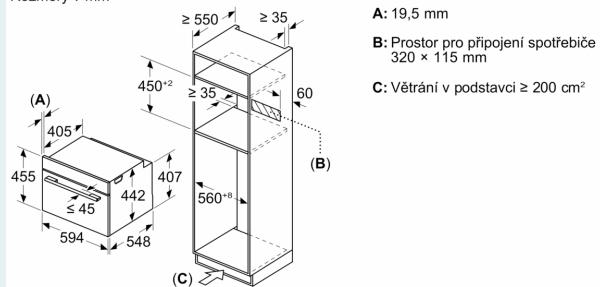

Technické informace

- délka přívodního kabelu: 150 cm
- napětí: 220 - 240 V
- celkový příkon elektro: 3.6 kW

Rozměry

- rozměry spotřebiče (V x Š x H): 455 mm x 594 mm x 548 mm
- rozměry niky (V x Š x H): 450 mm - 455 mm x 560 mm - 568 mm x 550 mm
- „potřebné rozměry naleznete v instalačních materiálech“

iQ700, Vestavná kompaktní trouba s mikrovlnami, 60 x 45 cm, Černá CM776GKB1

Rozměrové výkresy

Rozměry v mm

Montáž dvou spotřebičů nad sebou

Výměna vzduchu

A: Větrací mřížka $\geq 200 \text{ cm}^2$

rozměry v mm