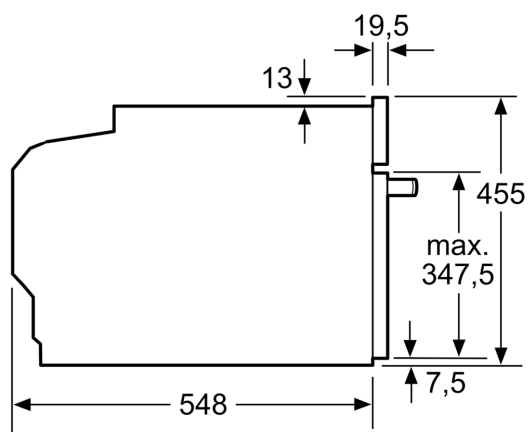

Technické informace

- délka přívodního kabelu: 150 cm
- napětí: 220 - 240 V
- celkový příkon elektro: 3.6 kW

Rozměry

- rozměry spotřebiče (V x Š x H): 455 mm x 594 mm x 548 mm
- rozměry niky (V x Š x H): 450 mm - 455 mm x 560 mm - 568 mm x 550 mm
- „potřebné rozměry naleznete v instalačních materiálech“

iQ700, Vestavná kompaktní trouba s mikrovlnami, 60 x 45 cm, Černá CM776GKB1

Rozměrové výkresy

Rozměry v mm

Montáž dvou spotřebičů nad sebou

Výměna vzduchu

A: Větrací mřížka $\geq 200 \text{ cm}^2$

rozměry v mm