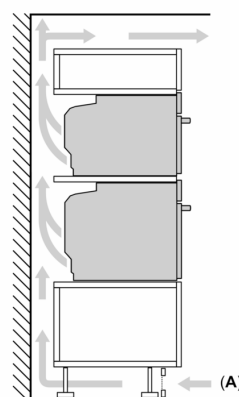

Technické informace

- délka přívodního kabelu: 150 cm
- napětí: 220 - 240 V
- celkový příkon elektro: 3.6 kW

Rozměry

- rozměry spotřebiče (V x Š x H): 455 mm x 594 mm x 548 mm
- rozměry niky (V x Š x H): 450 mm - 455 mm x 560 mm - 568 mm x 550 mm
- „potřebné rozměry naleznete v instalačních materiálech“

iQ700, Vestavná kompaktní trouba s mikrovlnami, 60 x 45 cm, Černá CM776GKB1

Rozměrové výkresy

Rozměry v mm

Montáž dvou spotřebičů nad sebou

Výměna vzduchu

A: Větrací mřížka $\geq 200 \text{ cm}^2$

rozměry v mm

vestavba s varnou deskou

Pokud je kompaktní spotřebič vestavěný pod varnou deskou, musí být dodržena následující tloušťka pracovní desky (příp. včetně nosné konstrukce).

Typ varné desky	min. tloušťka pracovní desky	
	nasazená	v rovině
indukční varná deska	42 mm	43 mm
celoplošná indukční varná deska	52 mm	53 mm
plynová varná deska	32 mm	43 mm
elektrická varná deska	32 mm	35 mm