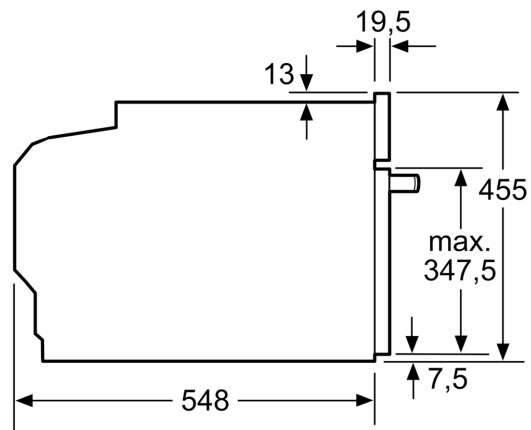

Technické informace

- délka přívodního kabelu: 150 cm
- napětí: 220 - 240 V
- celkový příkon elektro: 3.6 kW

Rozměry

- rozměry spotřebiče (V x Š x H): 455 mm x 594 mm x 548 mm
- rozměry niky (V x Š x H): 450 mm - 455 mm x 560 mm - 568 mm x 550 mm
- „potřebné rozměry naleznete v instalačních materiálech“

Serie 8, Vestavná kompaktní trouba s mikrovlnami, 60 x 45 cm, Černá CMG7361B1

Rozměry v mm

A: 19,5 mm

B: Prostor pro připojení spotřebiče
320 x 115 mm

C: Větrání v podstavci $\geq 200 \text{ cm}^2$

Montáž dvou spotřebičů nad sebou

Výměna vzduchu

A: Větrací mřížka $\geq 200 \text{ cm}^2$

rozměry v mm

rozměry v mm

vestavba s varnou deskou

Pokud je kompaktní spotřebič vestavěný pod varnou deskou, musí být dodržena následující tloušťka pracovní desky (příp. včetně nosné konstrukce).