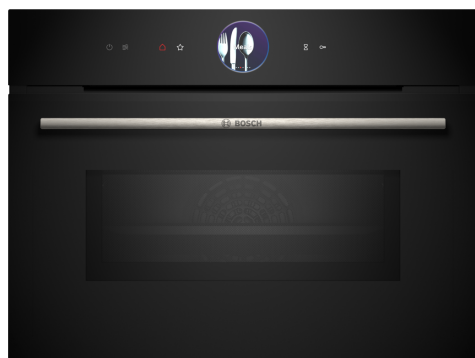

Serie 8, Vestavná kompaktní trouba s mikrovlnami, 60 x 45 cm, Černá CMG7361B1

včetně příslušenství

1 x kombinovaný rošt, 1 x univerzální pánev

zvláštní příslušenství

HEZ327000 Pečící kámen s dřevěnou lopatkou, HEZ530000 2 univerzální pánve (poloviční formát), HEZ531010 Pečící plech s nepřilivým povrchem, HEZ532010 Pečící plech s keramickým povrchem, HEZ617000 Forma na pizzu, HEZ629070 Grilovací plech, HEZ631070 Pečící plech, HEZ632070 Hluboký pečící plech, HEZ634000 Kombinovaný rošt, HEZ636000 Skleněná pánev, HEZ660050 Dekorační lišta, HEZ660060 Dekorativní lišta, HEZ664000 Kombinovaný rošt, HEZ915003 Skleněný pekáč, HEZG0AS00 Síťový kabel, délka 3 m

Kompaktní mikrovlnná trouba s digitálním ovládacím prstencem a dotykovým TFT displejem: umožňuje velmi rychle dosáhnout dokonalých výsledků pečení a restování. Home Connect pro ovládání prostřednictvím aplikace.

- **Digitální ovládací prsteneč** jednoduchý a inovativní způsob volby nastavení trouby.
- **TFT Touch Display Plus:** ovládání pomocí inovativního digitálního ovládacího prsteneče a rozšířeného dotykového displeje TFT
- **Automatické vypnutí:** proces přípravy se automaticky zastaví, jakmile je pokrm hotový.
- **Oven Assistants hlasovým ovládáním:** ten správný program nastavíte snadno.
- **Svět receptů:** lahodná inspirace, která odpovídá vaší chuti.

4 242005 325986

Serie 8, Vestavná kompaktní trouba s mikrovlnami, 60 x 45 cm, Černá CMG7361B1

Kompaktní mikrovlnná trouba s digitálním ovládacím prstencem a dotykovým TFT displejem: umožňuje velmi rychle dosáhnout dokonalých výsledků pečení a restování. Home Connect pro ovládání prostřednictvím aplikace.