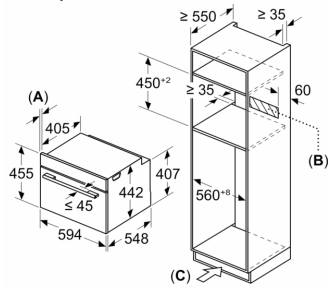

Serie 8, Vestavná kompaktní trouba s mikrovlnami, 60 x 45 cm, Černá CMG7361B1

Rozměry v mm