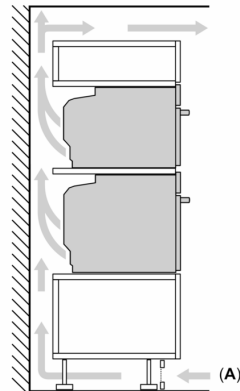

Technické informace

- délka přívodního kabelu: 150 cm
- napětí: 220 - 240 V
- celkový příkon elektro: 3.6 kW

Rozměry

- rozměry spotřebiče (V x Š x H): 455 mm x 594 mm x 548 mm
- rozměry niky (V x Š x H): 450 mm - 455 mm x 560 mm - 568 mm x 550 mm
- „potřebné rozměry naleznete v instalačních materiálech“

Serie 8, Vestavná kompaktní trouba s mikrovlnami, 60 x 45 cm, Černá CMG7361B1

Rozměry v mm

A: 19,5 mm

B: Prostor pro připojení spotřebiče
320 x 115 mm

C: Větrání v podstavci $\geq 200 \text{ cm}^2$

Montáž dvou spotřebičů nad sebou

Výměna vzduchu

A: Větrací mřížka $\geq 200 \text{ cm}^2$

rozměry v mm

rozměry v mm

vestavba s varnou deskou

Pokud je kompaktní spotřebič vestavěný pod varnou deskou, musí být dodržena následující tloušťka pracovní desky (příp. včetně nosné konstrukce).