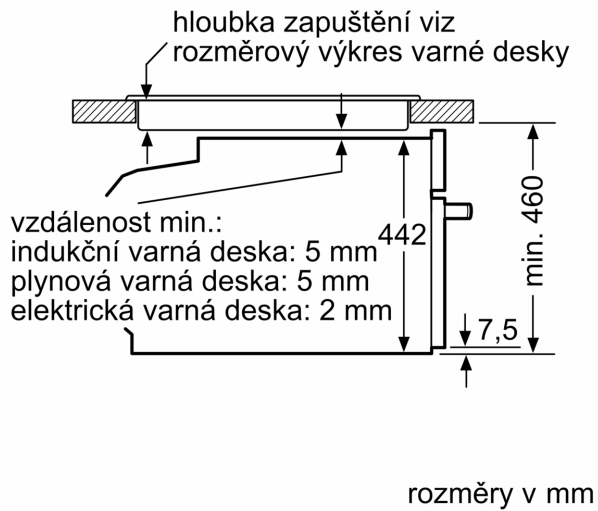

Technické informace

- délka přívodního kabelu: 150 cm
- napětí: 220 - 240 V
- celkový příkon elektro: 3.6 kW

Rozměry

- rozměry spotřebiče (V x Š x H): 455 mm x 594 mm x 548 mm
- rozměry niky (V x Š x H): 450 mm - 455 mm x 560 mm - 568 mm x 550 mm
- „potřebné rozměry naleznete v instalačních materiálech“

Serie 8, Vestavná kompaktní trouba s mikrovlnami, 60 x 45 cm, Černá CMG7361B1

Rozměry v mm

A: 19,5 mm

B: Prostor pro připojení spotřebiče
320 x 115 mm

C: Větrání v podstavci $\geq 200 \text{ cm}^2$

Montáž dvou spotřebičů nad sebou

Výměna vzduchu

A: Větrací mřížka $\geq 200 \text{ cm}^2$

rozměry v mm

rozměry v mm

vestavba s varnou deskou

Pokud je kompaktní spotřebič vestavěný pod varnou deskou, musí být dodržena následující tloušťka pracovní desky (příp. včetně nosné konstrukce).