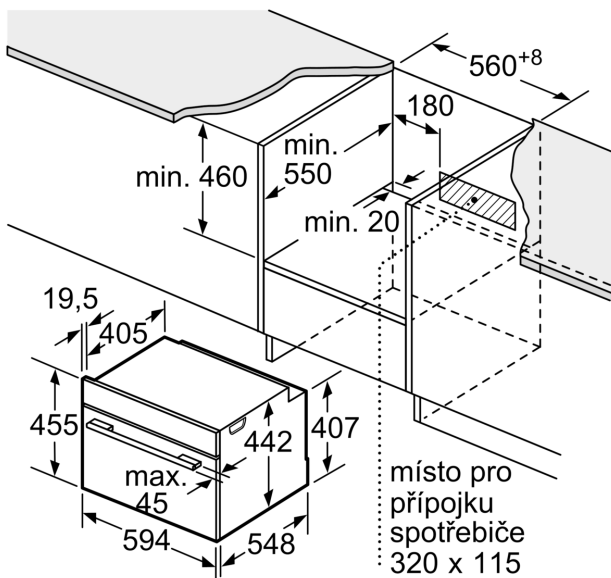

Technické informace

- délka přívodního kabelu: 150 cm
- napětí: 220 - 240 V
- celkový příkon elektro: 3.6 kW

Rozměry

- rozměry spotřebiče (V x Š x H): 455 mm x 594 mm x 548 mm
- rozměry niky (V x Š x H): 450 mm - 455 mm x 560 mm - 568 mm x 550 mm
- „potřebné rozměry naleznete v instalačních materiálech“

Serie 8, Vestavná kompaktní trouba s mikrovlnami, 60 x 45 cm, Černá CMG7361B1

Rozměry v mm

A: 19,5 mm

B: Prostor pro připojení spotřebiče
320 x 115 mm

C: Větrání v podstavci $\geq 200 \text{ cm}^2$

Montáž dvou spotřebičů nad sebou

Výměna vzduchu

A: Větrací mřížka $\geq 200 \text{ cm}^2$

rozměry v mm

rozměry v mm

vestavba s varnou deskou

Pokud je kompaktní spotřebič vestavěný pod varnou deskou, musí být dodržena následující tloušťka pracovní desky (příp. včetně nosné konstrukce).