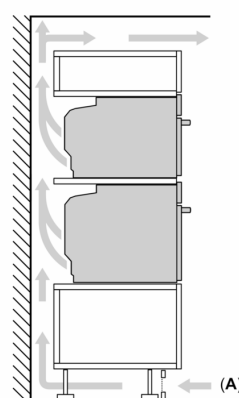

Příslušenství

- rošt, smaltovaný plech, smaltovaný hluboký plech

Bezpečnost a energetická náročnost

- chladná dvířka trouby
- prosklené dveře CoolTouch (4 ks skel)
- elektronický zámek dveří
- dětská pojistka bezpečnostní vypínání trouby ukazatel zbytkového

tepla tlačítko start spínač kontaktu dveří

Technické informace

- délka přívodního kabelu: 120 cm
- napětí: 220 - 240 V
- celkový příkon elektro: 3.6 kW

Rozměry

- rozměry spotřebiče (V x Š x H): 595 mm x 594 mm x 548 mm
- rozměry niky (V x Š x H): 585 mm - 595 mm x 560 mm - 568 mm x 550 mm
- „potřebné rozměry naleznete v instalačních materiálech“

iQ700, Vestavná trouba s mikrovlnami, 60 x 60 cm, Černá HM778GMB1

Rozměrové výkresy

Montáž dvou spotřebičů nad sebou

Výměna vzduchu

A: Větrací mřížka $\geq 200 \text{ cm}^2$

Pokud je spotřebič vestavěný pod varnou deskou, musí být dodržena následující tloušťka pracovní desky (příp. včetně nosné konstrukce).