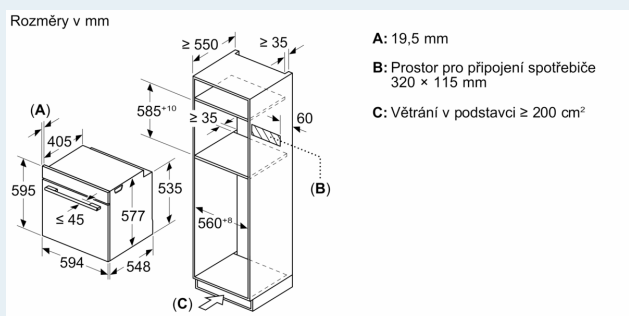

tepla tlačítko start spínač kontaktu dveří

Technické informace

- délka přívodního kabelu: 120 cm
- napětí: 220 - 240 V
- celkový příkon elektro: 3.6 kW

Rozměry

- rozměry spotřebiče (V x Š x H): 595 mm x 594 mm x 548 mm
- rozměry niky (V x Š x H): 585 mm - 595 mm x 560 mm - 568 mm x 550 mm
- „potřebné rozměry naleznete v instalačních materiálech“

iQ700, Vestavná trouba s mikrovlnami, 60 x 60 cm, Černá HM778GMB1

Rozměrové výkresy

Montáž dvou spotřebičů nad sebou

Výměna vzduchu

A: Větrací mřížka $\geq 200 \text{ cm}^2$

Pokud je spotřebič vestavěný pod varnou deskou, musí být dodržena následující tloušťka pracovní desky (příp. včetně nosné konstrukce).