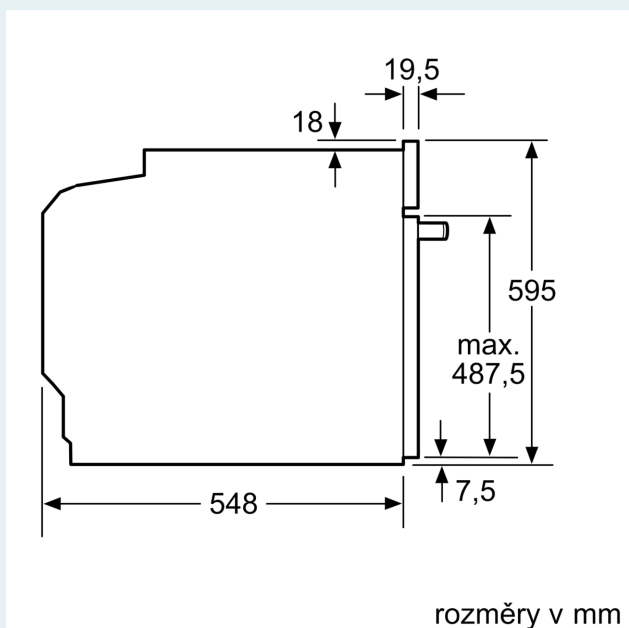

tepla tlačítko start spínač kontaktu dveří

Technické informace

- délka přívodního kabelu: 120 cm
- napětí: 220 - 240 V
- celkový příkon elektro: 3.6 kW

Rozměry

- rozměry spotřebiče (V x Š x H): 595 mm x 594 mm x 548 mm
- rozměry niky (V x Š x H): 585 mm - 595 mm x 560 mm - 568 mm x 550 mm
- „potřebné rozměry naleznete v instalačních materiálech“

iQ700, Vestavná trouba s mikrovlnami, 60 x 60 cm, Černá HM778GMB1

Rozměrové výkresy

Montáž dvou spotřebičů nad sebou

Výměna vzduchu

A: Větrací mřížka $\geq 200 \text{ cm}^2$

Pokud je spotřebič vestavěný pod varnou deskou, musí být dodržena následující tloušťka pracovní desky (příp. včetně nosné konstrukce).

Rozměrové výkresy