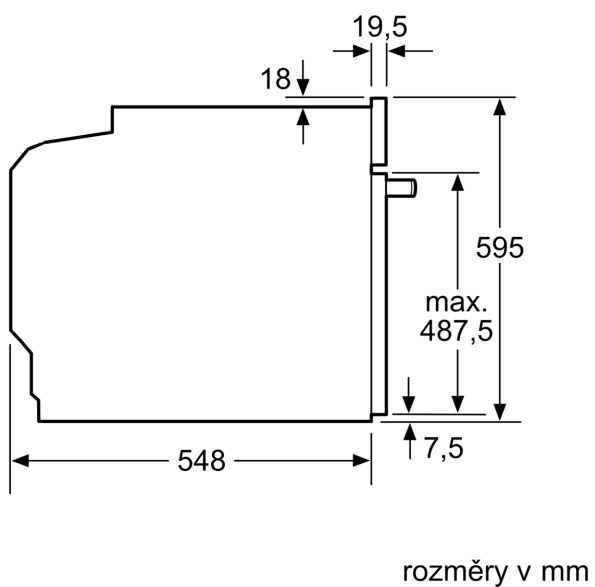

Technické informace

- délka přívodního kabelu: 120 cm
- napětí: 220 - 240 V

- celkový příkon elektro: 3.6 kW

Rozměry

- rozměry spotřebiče (V x Š x H): 595 mm x 594 mm x 548 mm
- rozměry niky (V x Š x H): 585 mm - 595 mm x 560 mm - 568 mm x 550 mm
- „potřebné rozměry naleznete v instalačních materiálech“

iQ700, Vestavná trouba s mikrovlnami, 60 x 60 cm, Černá HM736GAB1

Rozměrové výkresy

Montáž dvou spotřebičů nad sebou

Výměna vzduchu

A: Větrací mřížka $\geq 200 \text{ cm}^2$

Pokud je spotřebič vestavěný pod varnou deskou, musí být dodržena následující tloušťka pracovní desky (příp. včetně nosné konstrukce).

Rozměrové výkresy