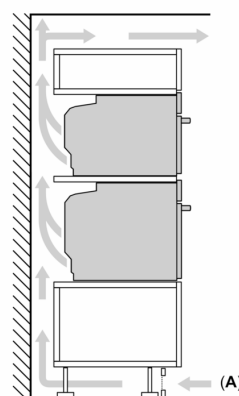

Příslušenství

- rošt, smaltovaný plech, smaltovaný hluboký plech

Bezpečnost a energetická náročnost

- chladná dvířka trouby
- prosklené dveře CoolTouch (3 ks skel)
- dětská pojistka
- bezpečnostní vypínání trouby ukazatel zbytkového tepla tlačítko start spínač kontaktu dveří

Technické informace

- délka přívodního kabelu: 120 cm
- napětí: 220 - 240 V

- celkový příkon elektro: 3.6 kW

Rozměry

- rozměry spotřebiče (V x Š x H): 595 mm x 594 mm x 548 mm
- rozměry niky (V x Š x H): 585 mm - 595 mm x 560 mm - 568 mm x 550 mm
- „potřebné rozměry naleznete v instalačních materiálech“

iQ700, Vestavná trouba s mikrovlnami, 60 x 60 cm, Černá HM736GAB1

Rozměrové výkresy

Montáž dvou spotřebičů nad sebou

Výměna vzduchu

A: Větrací mřížka $\geq 200 \text{ cm}^2$

Pokud je spotřebič vestavěný pod varnou deskou, musí být dodržena následující tloušťka pracovní desky (příp. včetně nosné konstrukce).