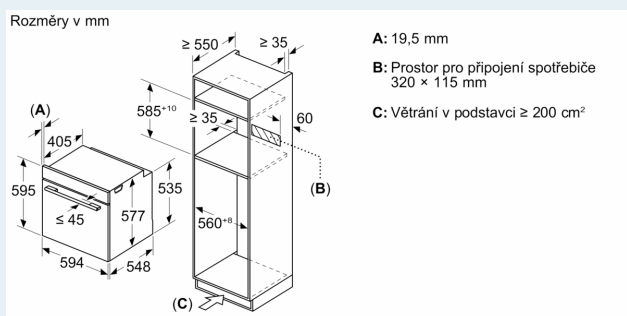

Technické informace

- délka přívodního kabelu: 120 cm
- napětí: 220 - 240 V

- celkový příkon elektro: 3.6 kW

Rozměry

- rozměry spotřebiče (V x Š x H): 595 mm x 594 mm x 548 mm
- rozměry niky (V x Š x H): 585 mm - 595 mm x 560 mm - 568 mm x 550 mm
- „potřebné rozměry naleznete v instalačních materiálech“

iQ700, Vestavná trouba s mikrovlnami, 60 x 60 cm, Černá HM736GAB1

Rozměrové výkresy

Montáž dvou spotřebičů nad sebou

Výměna vzduchu

A: Větrací mřížka $\geq 200 \text{ cm}^2$

Pokud je spotřebič vestavěný pod varnou deskou, musí být dodržena následující tloušťka pracovní desky (příp. včetně nosné konstrukce).