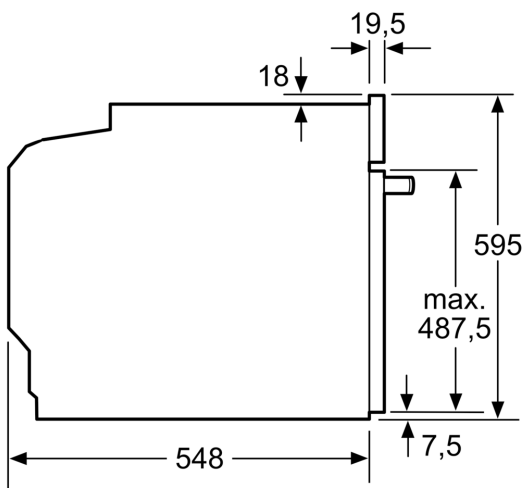

Technické informace

- délka přívodního kabelu: 120 cm
- napětí: 220 - 240 V
- celkový příkon elektro: 3.6 kW

Rozměry

- rozměry spotřebiče (V x Š x H): 595 mm x 594 mm x 548 mm
- rozměry niky (V x Š x H): 585 mm - 595 mm x 560 mm - 568 mm x 550 mm
- „potřebné rozměry naleznete v instalačních materiálech“

Serie 8, Vestavná trouba s mikrovlnami, 60 x 60 cm, Černá HMG7361B1

Rozměry v mm

- A: 19,5 mm
- B: Prostor pro připojení spotřebiče 320 x 115 mm
- C: Větrání v podstavci ≥ 200 cm²

Montáž dvou spotřebičů nad sebou

Výměna vzduchu

A: Větrací mřížka ≥ 200 cm²

rozměry v mm

Pokud je spotřebič vestavěný pod varnou deskou, musí být dodržena následující tloušťka pracovní desky (příp. včetně nosné konstrukce).

Typ varné desky	min. tloušťka pracovní desky	
	nasazená	v rovině
indukční varná deska	37 mm	38 mm
celoplošná indukční varná deska	47 mm	48 mm
plynová varná deska	30 mm	38 mm
elektrická varná deska	27 mm	30 mm