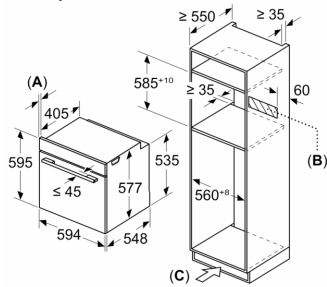

Technické informace

- délka přívodního kabelu: 120 cm
- napětí: 220 - 240 V
- celkový příkon elektro: 3.6 kW

Rozměry

- rozměry spotřebiče (V x Š x H): 595 mm x 594 mm x 548 mm
- rozměry niky (V x Š x H): 585 mm - 595 mm x 560 mm - 568 mm x 550 mm
- „potřebné rozměry naleznete v instalačních materiálech“

Serie 8, Vestavná trouba s mikrovlnami, 60 x 60 cm, Černá HMG7361B1

Rozměry v mm

- A: 19,5 mm
- B: Prostor pro připojení spotřebiče 320 x 115 mm
- C: Větrání v podstavci ≥ 200 cm²

Montáž dvou spotřebičů nad sebou