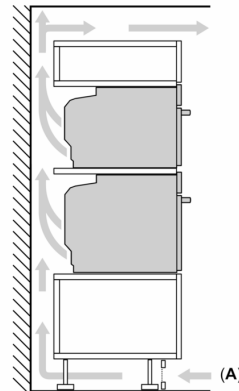

Technické informace

- délka přívodního kabelu: 120 cm
- napětí: 220 - 240 V
- celkový příkon elektro: 3.6 kW

Rozměry

- rozměry spotřebiče (V x Š x H): 595 mm x 594 mm x 548 mm
- rozměry niky (V x Š x H): 585 mm - 595 mm x 560 mm - 568 mm x 550 mm
- „potřebné rozměry naleznete v instalačních materiálech“

Serie 8, Vestavná trouba s mikrovlnami, 60 x 60 cm, Černá HMG7361B1

Rozměry v mm

- A: 19,5 mm
- B: Prostor pro připojení spotřebiče 320 x 115 mm
- C: Větrání v podstavci ≥ 200 cm²

Montáž dvou spotřebičů nad sebou

Výměna vzduchu

A: Větrací mřížka ≥ 200 cm²

rozměry v mm

Pokud je spotřebič vestavěný pod varnou deskou, musí být dodržena následující tloušťka pracovní desky (příp. včetně nosné konstrukce).

Typ varné desky	min. tloušťka pracovní desky	
	nasazená	v rovině
indukční varná deska	37 mm	38 mm
celoplošná indukční varná deska	47 mm	48 mm
plynová varná deska	30 mm	38 mm
elektrická varná deska	27 mm	30 mm