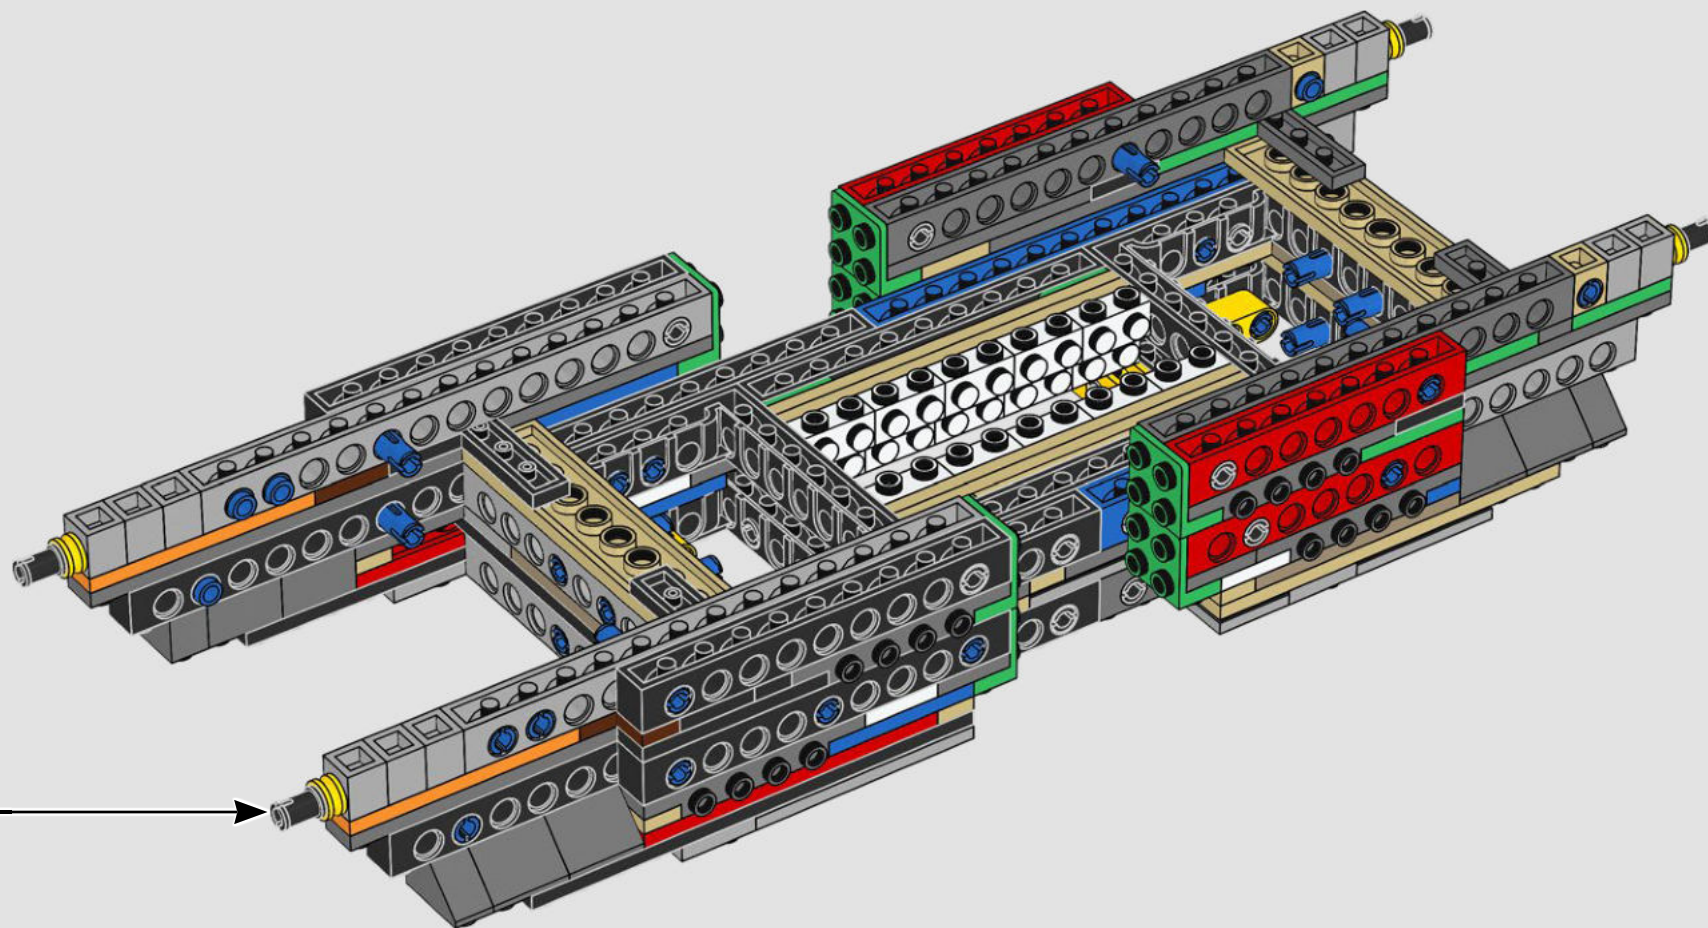

Nous avons cherché de nouvelles techniques de construction à travers la galaxie pour vous offrir un modèle authentique à l'échelle de figurine qui ferait honneur à son menaçant homologue du film et serait superbe à exposer à la maison ou au bureau. Nous espérons que vous pourrez ressentir le frisson d'avoir l'armée impériale à vos trousses lorsque vous découvrirez l'ampleur des pouvoirs du côté obscur. Et puisque le modèle compte plus de 6 700 pièces, vous aurez peut-être même le temps de regarder toute la saga pendant que vous construisez.

Buscamos nuevas técnicas de construcción por toda la galaxia para darte un auténtico modelo a escala de minifigura que hiciera justicia a su imponente contraparte de la película y se viera asombroso expuesto en tu hogar u oficina. Queremos que sientas la emoción de tener a la flota estelar imperial pisándote los talones mientras descubres lo formidable que es el poder del lado oscuro. Y con sus más de 6700 piezas, ¡quizá te dé tiempo de mirar la saga completa mientras lo construyes!

LE TRANSPORT BLINDÉ TOUT-TERRAIN IMPÉRIAL

S'élevant à plus de 20 m (65 pi) de haut, les marcheurs TB-TT sont les véhicules de combat impériaux terrestres les plus grands et les plus puissants de la galaxie. Largués directement sur le champ de bataille, les marcheurs sont conçus pour fouler tout type de terrain et anéantir tout sur leur passage. Des capteurs de terrain et de sol situés sous la cabine et dans les pieds balaient et évaluent l'environnement.

52

53

54

55

56

57

58

60