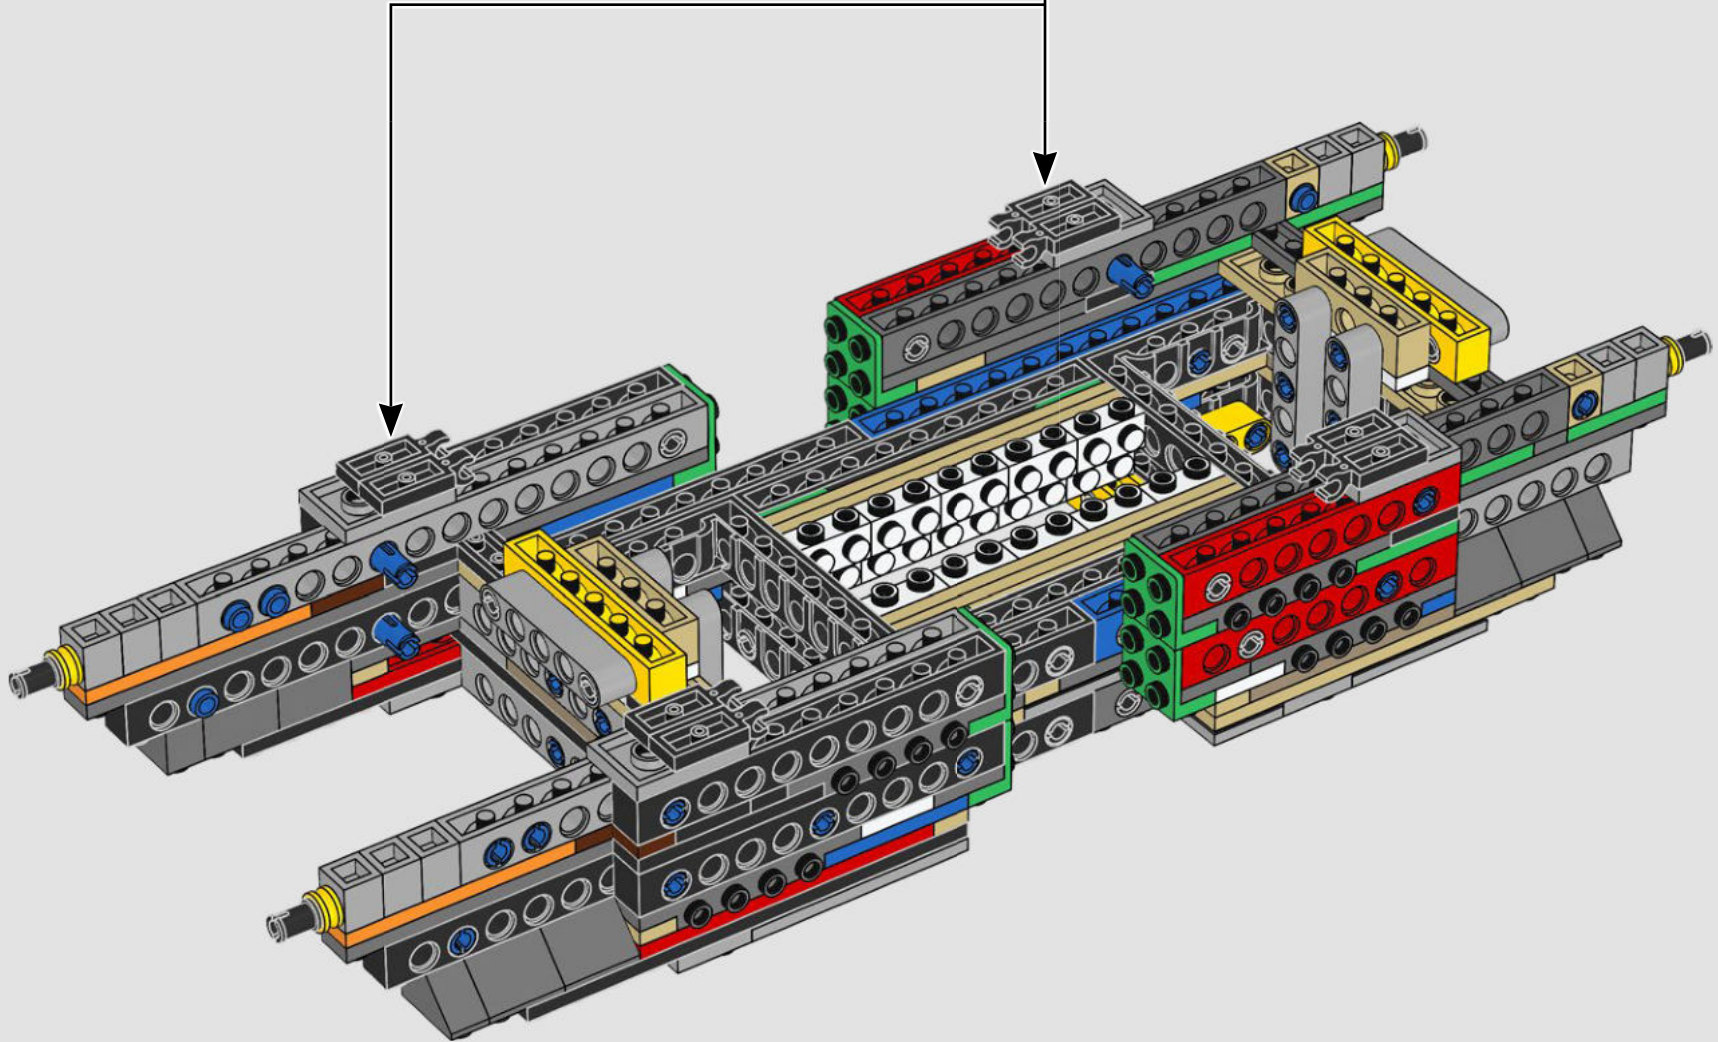

Nous avons cherché de nouvelles techniques de construction à travers la galaxie pour vous offrir un modèle authentique à l'échelle de figurine qui ferait honneur à son menaçant homologue du film et serait superbe à exposer à la maison ou au bureau. Nous espérons que vous pourrez ressentir le frisson d'avoir l'armée impériale à vos trousses lorsque vous découvrirez l'ampleur des pouvoirs du côté obscur. Et puisque le modèle compte plus de 6 700 pièces, vous aurez peut-être même le temps de regarder toute la saga pendant que vous construisez.

Buscamos nuevas técnicas de construcción por toda la galaxia para darte un auténtico modelo a escala de minifigura que hiciera justicia a su imponente contraparte de la película y se viera asombroso expuesto en tu hogar u oficina. Queremos que sientas la emoción de tener a la flota estelar imperial pisándote los talones mientras descubres lo formidable que es el poder del lado oscuro. Y con sus más de 6700 piezas, ¡quizá te dé tiempo de mirar la saga completa mientras lo construyes!

LE TRANSPORT BLINDÉ TOUT-TERRAIN IMPÉRIAL

S'élevant à plus de 20 m (65 pi) de haut, les marcheurs TB-TT sont les véhicules de combat impériaux terrestres les plus grands et les plus puissants de la galaxie. Largués directement sur le champ de bataille, les marcheurs sont conçus pour fouler tout type de terrain et anéantir tout sur leur passage. Des capteurs de terrain et de sol situés sous la cabine et dans les pieds balaient et évaluent l'environnement.

52

53

54

55

56

57

58

60