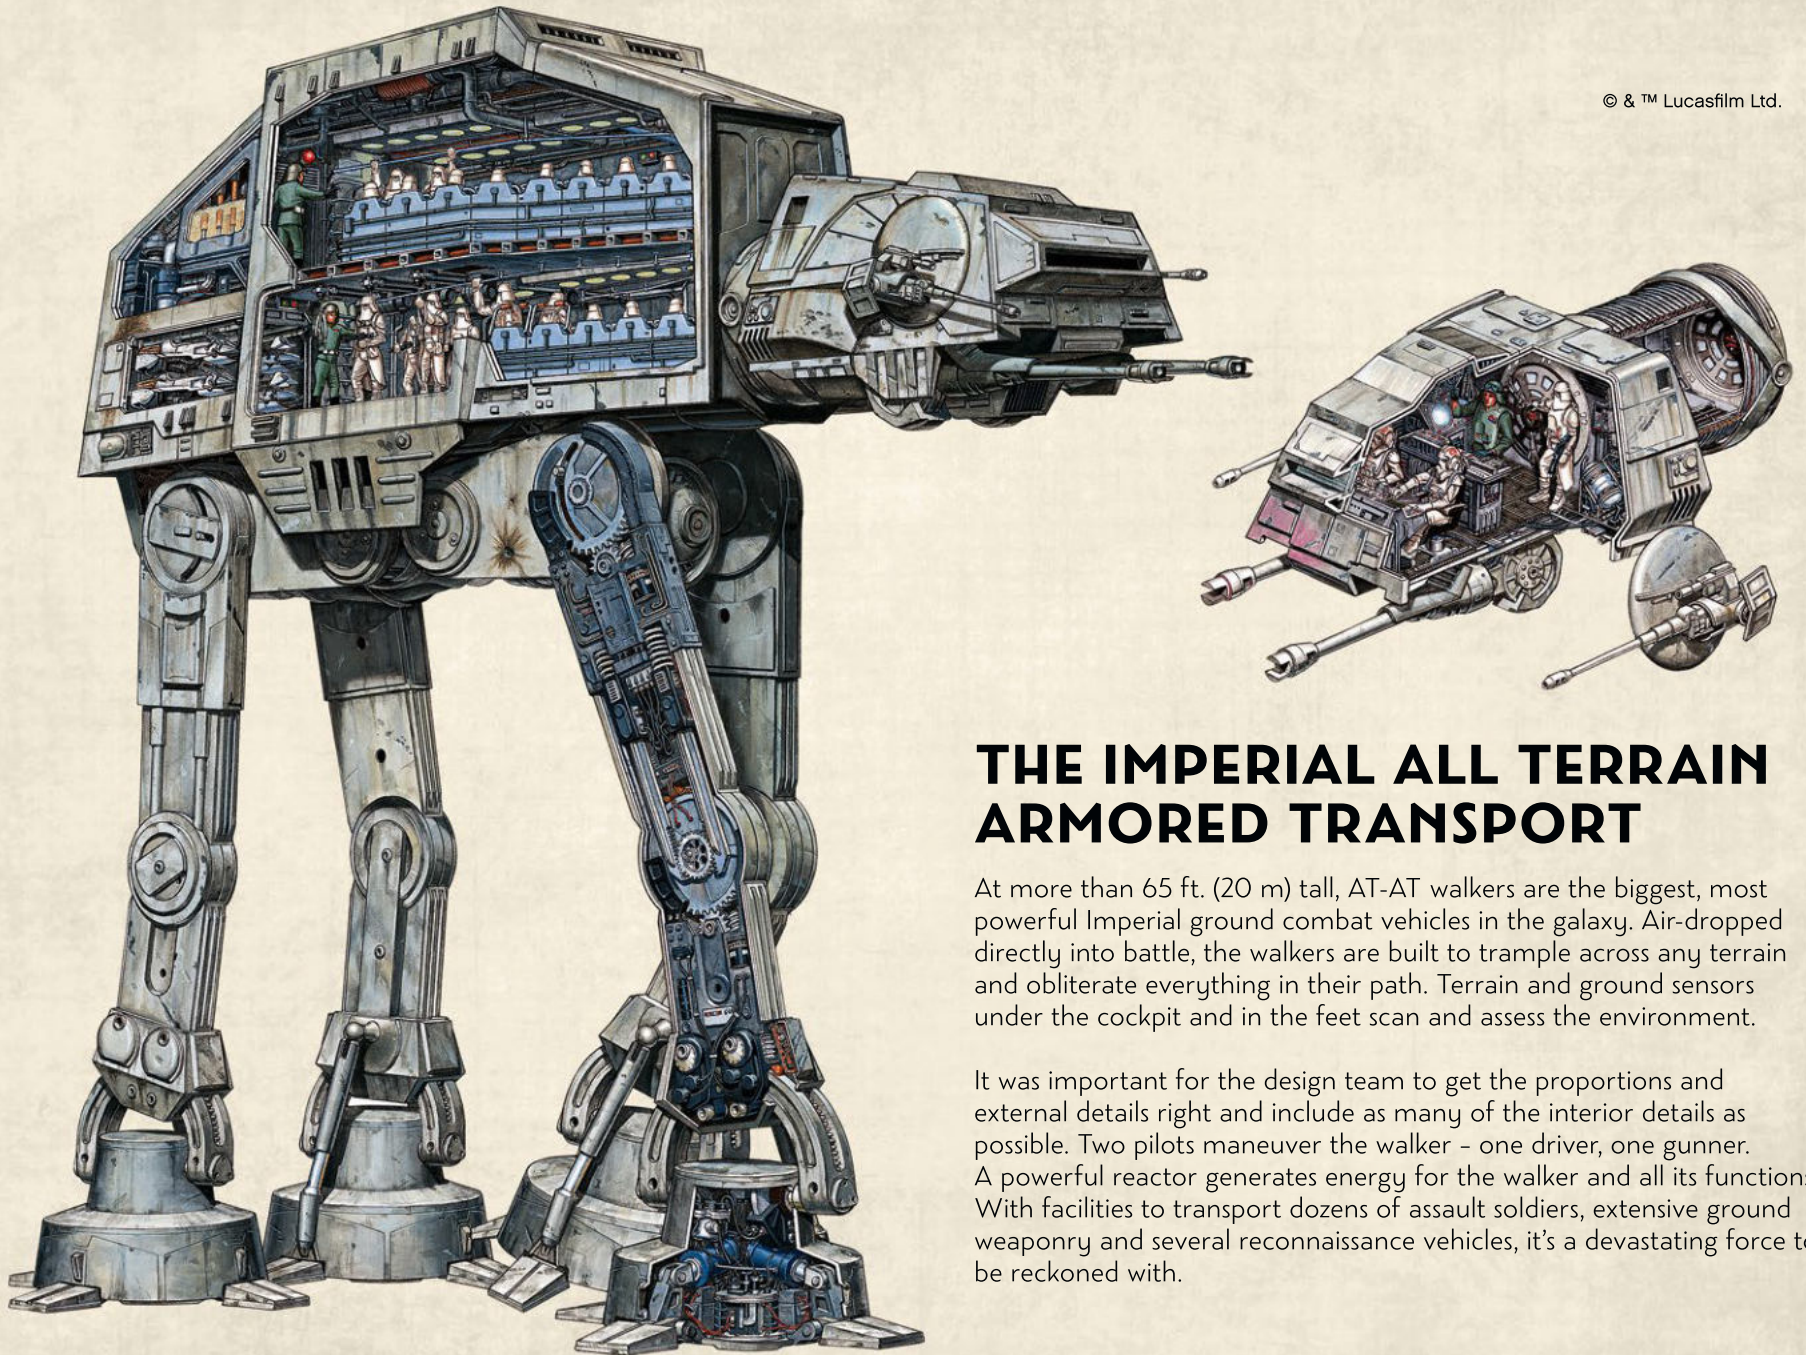

Nous avons cherché de nouvelles techniques de construction à travers la galaxie pour vous offrir un modèle authentique à l'échelle de figurine qui ferait honneur à son menaçant homologue du film et serait superbe à exposer à la maison ou au bureau. Nous espérons que vous pourrez ressentir le frisson d'avoir l'armée impériale à vos trousses lorsque vous découvrirez l'ampleur des pouvoirs du côté obscur. Et puisque le modèle compte plus de 6 700 pièces, vous aurez peut-être même le temps de regarder toute la saga pendant que vous construisez.

Buscamos nuevas técnicas de construcción por toda la galaxia para darte un auténtico modelo a escala de minifigura que hiciera justicia a su imponente contraparte de la película y se viera asombroso expuesto en tu hogar u oficina. Queremos que sientas la emoción de tener a la flota estelar imperial pisándote los talones mientras descubres lo formidable que es el poder del lado oscuro. Y con sus más de 6700 piezas, ¡quizá te dé tiempo de mirar la saga completa mientras lo construyes!

Jens Kronvold Frederiksen
Coordinador de diseño y director creativo
LEGO® Star Wars™

THE IMPERIAL ALL TERRAIN ARMORED TRANSPORT

At more than 65 ft. (20 m) tall, AT-AT walkers are the biggest, most powerful Imperial ground combat vehicles in the galaxy. Air-dropped directly into battle, the walkers are built to trample across any terrain and obliterate everything in their path. Terrain and ground sensors under the cockpit and in the feet scan and assess the environment.

LE TRANSPORT BLINDÉ TOUT-TERRAIN IMPÉRIAL

S'élevant à plus de 20 m (65 pi) de haut, les marcheurs TB-TT sont les véhicules de combat impériaux terrestres les plus grands et les plus puissants de la galaxie. Largués directement sur le champ de bataille, les marcheurs sont conçus pour fouler tout type de terrain et anéantir tout sur leur passage. Des capteurs de terrain et de sol situés sous la cabine et dans les pieds balaient et évaluent l'environnement.