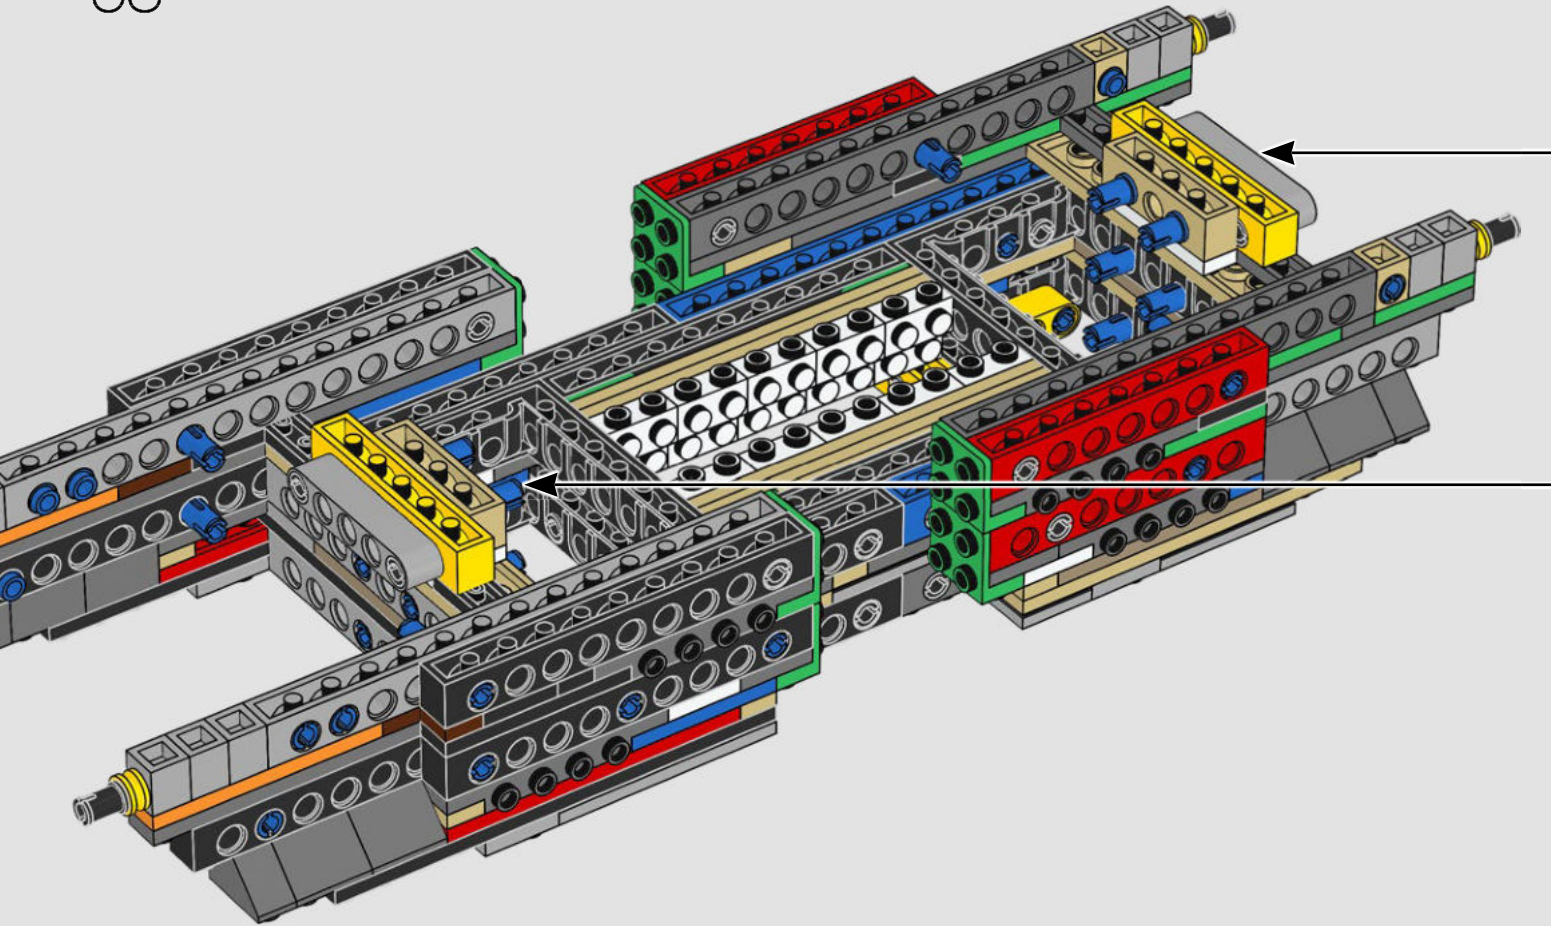

Nous avons cherché de nouvelles techniques de construction à travers la galaxie pour vous offrir un modèle authentique à l'échelle de figurine qui ferait honneur à son menaçant homologue du film et serait superbe à exposer à la maison ou au bureau. Nous espérons que vous pourrez ressentir le frisson d'avoir l'armée impériale à vos trousses lorsque vous découvrirez l'ampleur des pouvoirs du côté obscur. Et puisque le modèle compte plus de 6 700 pièces, vous aurez peut-être même le temps de regarder toute la saga pendant que vous construisez.

Buscamos nuevas técnicas de construcción por toda la galaxia para darte un auténtico modelo a escala de minifigura que hiciera justicia a su imponente contraparte de la película y se viera asombroso expuesto en tu hogar u oficina. Queremos que sientas la emoción de tener a la flota estelar imperial pisándote los talones mientras descubres lo formidable que es el poder del lado oscuro. Y con sus más de 6700 piezas, ¡quizá te dé tiempo de mirar la saga completa mientras lo construyes!

LE TRANSPORT BLINDÉ TOUT-TERRAIN IMPÉRIAL

S'élevant à plus de 20 m (65 pi) de haut, les marcheurs TB-TT sont les véhicules de combat impériaux terrestres les plus grands et les plus puissants de la galaxie. Largués directement sur le champ de bataille, les marcheurs sont conçus pour fouler tout type de terrain et anéantir tout sur leur passage. Des capteurs de terrain et de sol situés sous la cabine et dans les pieds balaient et évaluent l'environnement.

52

53

54

55

56

57

58

60