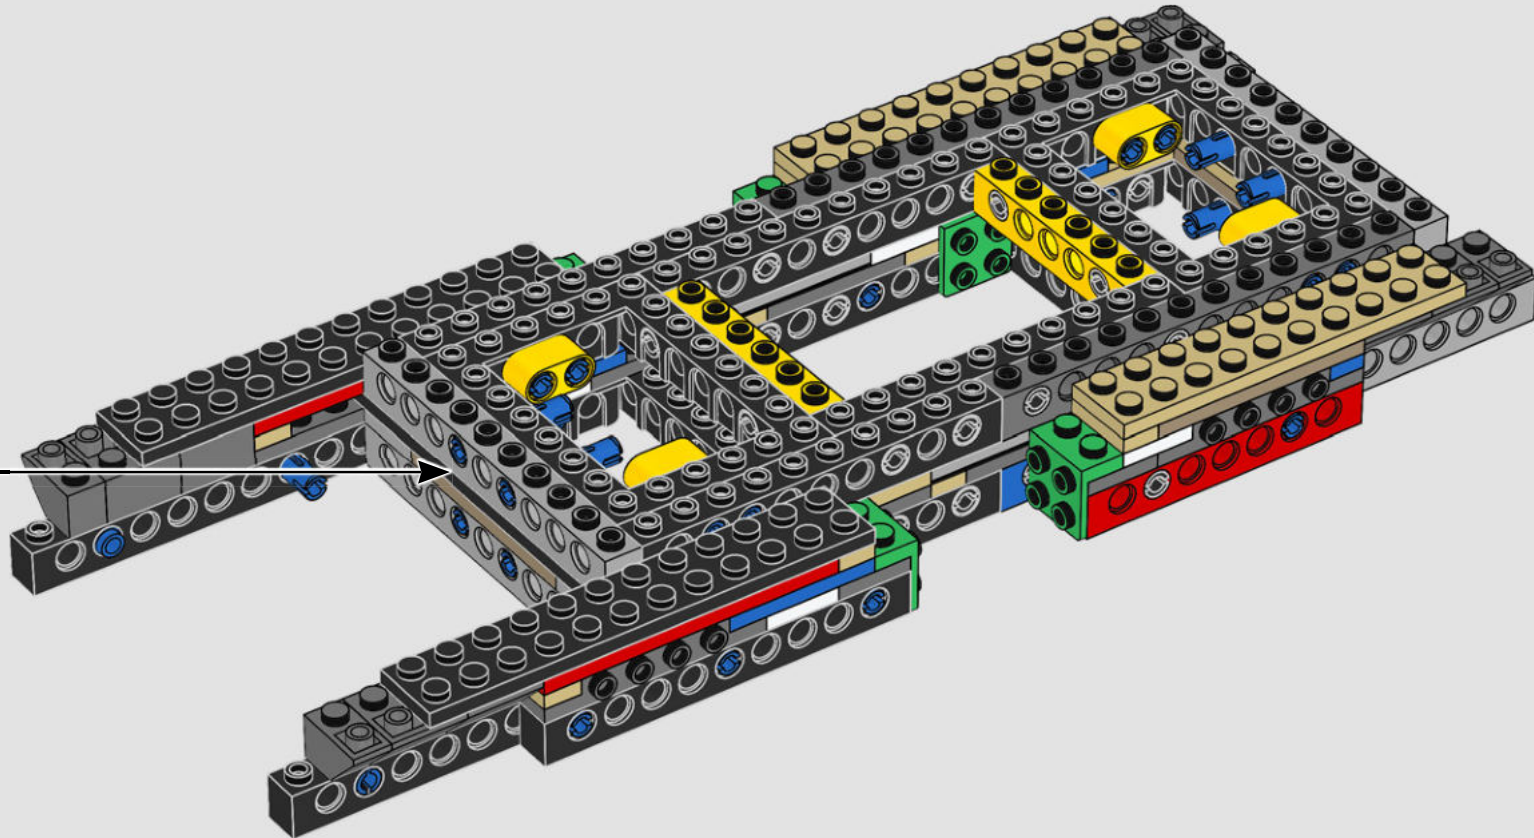

LE TRANSPORT BLINDÉ TOUT-TERRAIN IMPÉRIAL

S'élevant à plus de 20 m (65 pi) de haut, les marcheurs TB-TT sont les véhicules de combat impériaux terrestres les plus grands et les plus puissants de la galaxie. Largués directement sur le champ de bataille, les marcheurs sont conçus pour fouler tout type de terrain et anéantir tout sur leur passage. Des capteurs de terrain et de sol situés sous la cabine et dans les pieds balaient et évaluent l'environnement.

22

23

24

26

27

28

29

30