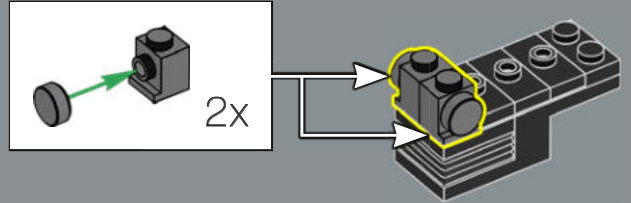

Optimus Prime solo usó su hacha de Energon una vez en la caricatura original, pero en otros medios la usa con frecuencia cuando pelea contra Megatron.

359

3

360

361

362

363

364