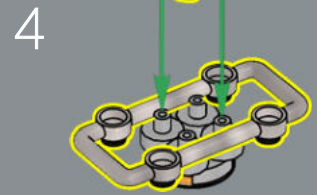

The Matrix of Leadership is an artifact of great power, passed from one Autobot leader to the next. It is thought to be connected to Primus, the creator-God of all Transformers.

La Matrice de commandement est un artéfact d'une grande puissance, transmis d'un commandant Autobot à son successeur. On pense qu'elle aurait un lien avec Primus, le dieu créateur de tous les Transformers.

La Matriz del Liderazgo es un artefacto de gran poder que pasa de un líder Autobot al siguiente. Se cree que está conectada a Primus, el dios creador de todos los Transformers.

345