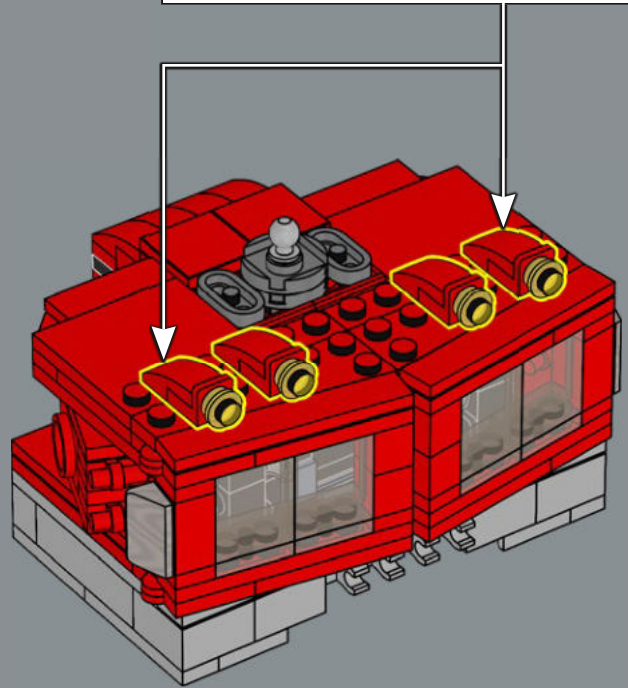

1x

2x

48

49

50

The original Generation 1 Optimus Prime toy was released in 1984 in the US. The design of the toy itself was originally named "Battle Convoy."

Le jouet original Optimus Prime de la génération 1 est sorti en 1984 aux États-Unis. La conception du jouet lui-même était initialement appelée « Battle Convoy » (convoi de bataille).