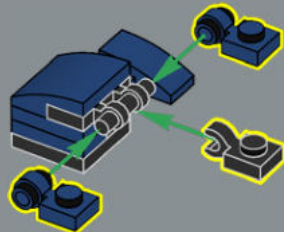

288

289

290

291

292

293

The original toy's hands had to be detached and could be stored in his chest in vehicle mode. In this LEGO® model, the hands are designed to fold into the wheel wells instead of detaching.

Les mains du jouet original devaient être détachées et rangées dans son torse en mode véhicule. Dans ce modèle LEGO®, les mains sont conçues pour se replier dans les passages de roue et n'ont pas besoin d'être détachées.