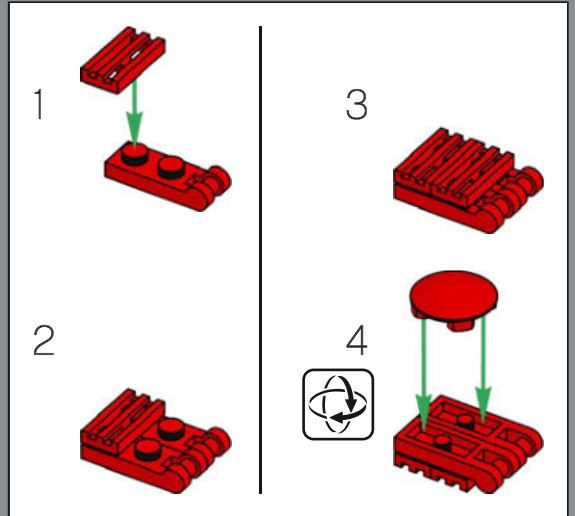

288

289

290

291

292

293

The original toy's hands had to be detached and could be stored in his chest in vehicle mode. In this LEGO® model, the hands are designed to fold into the wheel wells instead of detaching.

Les mains du jouet original devaient être détachées et rangées dans son torse en mode véhicule. Dans ce modèle LEGO®, les mains sont conçues pour se replier dans les passages de roue et n'ont pas besoin d'être détachées.