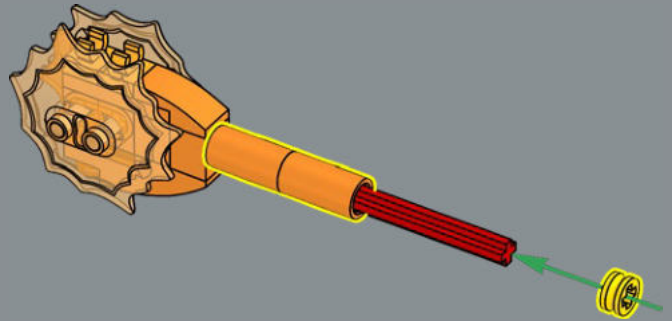

354

355

356

Optimus Prime first used his iconic Energon Axe in his duel with Megatron atop the Sherman Dam in the G1 episode "More than Meets the Eye, Part 2."

Optimus Prime a utilisé sa hache d'Energon pour la première fois lors de son duel avec Megatron au sommet du barrage Sherman dans l'épisode « Plein la vue, partie 2 » de la série Génération 1.