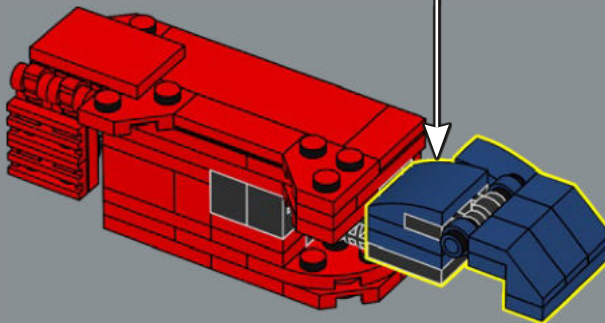

The original toy's hands had to be detached and could be stored in his chest in vehicle mode. In this LEGO® model, the hands are designed to fold into the wheel wells instead of detaching.

Les mains du jouet original devaient être détachées et rangées dans son torse en mode véhicule. Dans ce modèle LEGO®, les mains sont conçues pour se replier dans les passages de roue et n'ont pas besoin d'être détachées.

En el primer juguete, había que desarmar las manos y guardarlas dentro del pecho en el modo vehículo. En este modelo LEGO®, las manos están diseñadas para plegarse en los huecos de las ruedas, lo que evita la necesidad de quitarlas.

294

295