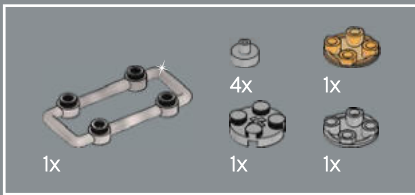

The Matrix of Leadership is an artifact of great power, passed from one Autobot leader to the next. It is thought to be connected to Primus, the creator-God of all Transformers.

La Matrice de commandement est un artéfact d'une grande puissance, transmis d'un commandant Autobot à son successeur. On pense qu'elle aurait un lien avec Primus, le dieu créateur de tous les Transformers.

La Matriz del Liderazgo es un artefacto de gran poder que pasa de un líder Autobot al siguiente. Se cree que está conectada a Primus, el dios creador de todos los Transformers.

345