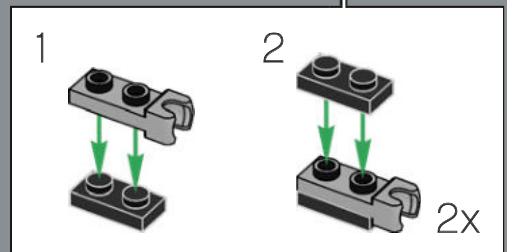

384

385

The jetpack is based on Sideswipe's jetpack from the G1 cartoon. Optimus Prime borrowed it in the episode "More than Meets the Eye, Part 3" to pursue the Decepticon space cruiser *Victory*.

Le propulseur est basé sur le propulseur de Sideswipe de la série animée Génération 1. Optimus Prime l'a emprunté dans l'épisode « Plein la vue, partie 3 » pour poursuivre le vaisseau spatial des Decepticons, *Victory*.