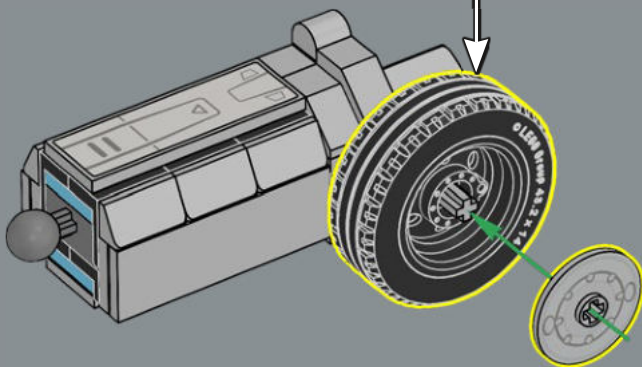

97

98

CLICK KLICK
CLIC CLIQUE
KATT KLIKŠKIS
咔嗒

CLICK KLICK
CLIC CLIQUE
KATT KLIKŠKIS
咔嗒