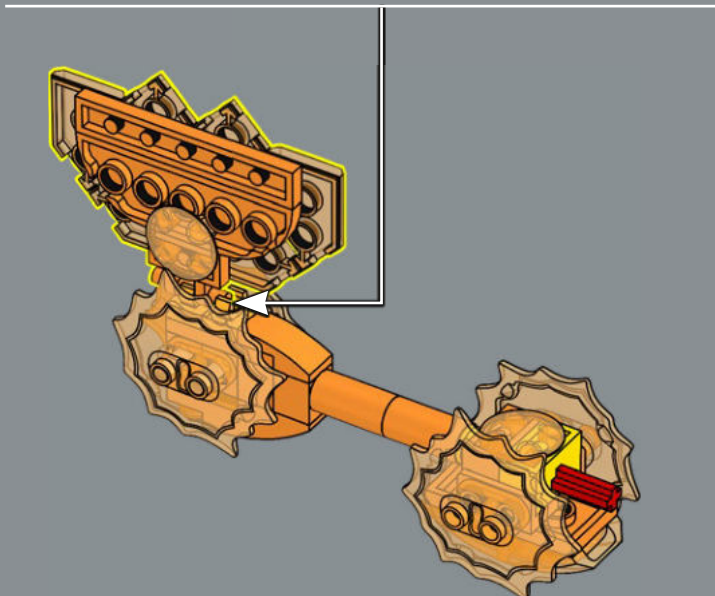

358

1

2

3

4

5

6

7

Optimus Prime only used his Energon Axe once in the original cartoon, but in other media he frequently uses it when dueling Megatron.

Optimus Prime n'a utilisé sa hache d'Energon qu'une seule fois dans le dessin animé original, mais dans d'autres médias, il l'utilise fréquemment lors de ses duels avec Megatron.

Optimus Prime solo usó su hacha de Energon una vez en la caricatura original, pero en otros medios la usa con frecuencia cuando pelea contra Megatron.