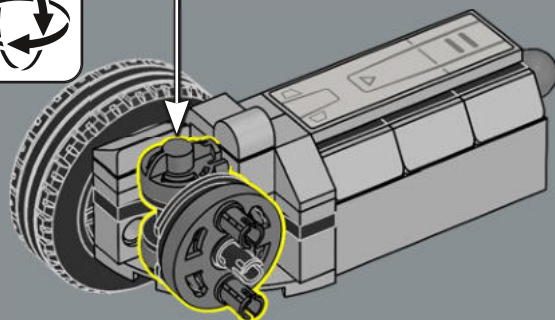

97

98

CLICK KLICK
CLIC CLIQUE
KATT KLIKŠKIS
咔嗒

CLICK KLICK
CLIC CLIQUE
KATT KLIKŠKIS
咔嗒