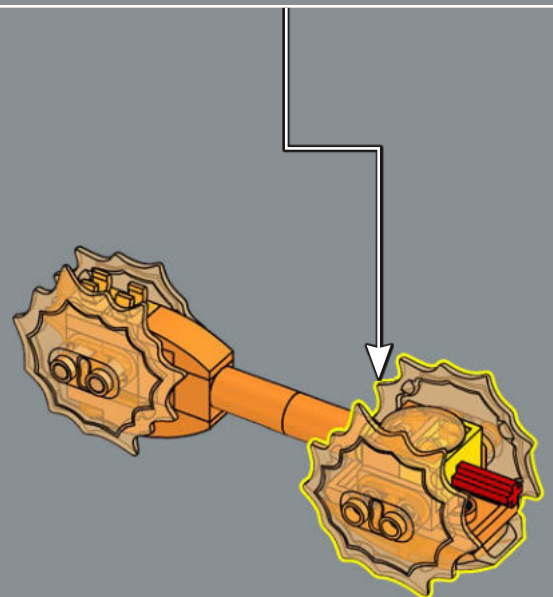

Optimus Prime first used his iconic Energon Axe in his duel with Megatron atop the Sherman Dam in the G1 episode "More than Meets the Eye, Part 2."

Optimus Prime a utilisé sa hache d'Energon pour la première fois lors de son duel avec Megatron au sommet du barrage Sherman dans l'épisode « Plein la vue, partie 2 » de la série Génération 1.

Optimus Prime usó su inconfundible hacha de Energon por primera vez en el duelo contra Megatron que tiene lugar en la cima de Sherman Dam durante el episodio de la G1 "Más de lo que ven los ojos, parte 2".

357

1

2

3

4

5

6

7