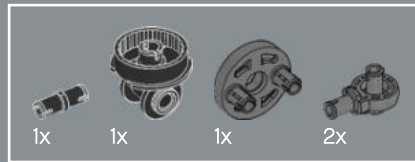

97

98

CLICK KLICK
CLIC CLIQUE
KATT KLIKŠKIS
咔嗒

CLICK KLICK
CLIC CLIQUE
KATT KLIKŠKIS
咔嗒