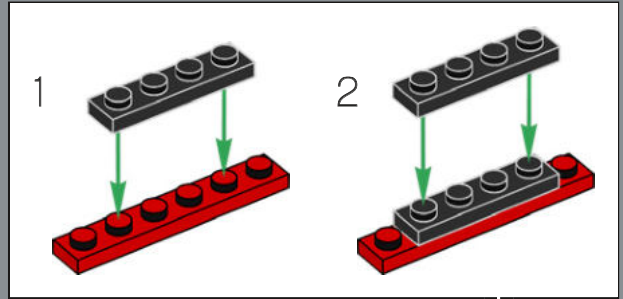

384

385

The jetpack is based on Sideswipe's jetpack from the G1 cartoon. Optimus Prime borrowed it in the episode "More than Meets the Eye, Part 3" to pursue the Decepticon space cruiser *Victory*.

Le propulseur est basé sur le propulseur de Sideswipe de la série animée Génération 1. Optimus Prime l'a emprunté dans l'épisode « Plein la vue, partie 3 » pour poursuivre le vaisseau spatial des Decepticons, *Victory*.