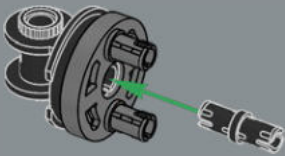

119

1

**CLICK KLICK
CLIC CLIQUE
KATT KLIKŠKIS
卡嗒**

2

3

**CLICK KLICK
CLIC CLIQUE
KATT KLIKŠKIS
卡嗒**

120