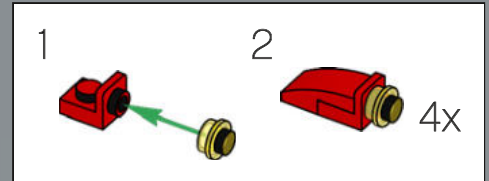

1x

2x

48

49

50

The original Generation 1 Optimus Prime toy was released in 1984 in the US. The design of the toy itself was originally named "Battle Convoy."

Le jouet original Optimus Prime de la génération 1 est sorti en 1984 aux États-Unis. La conception du jouet lui-même était initialement appelée « Battle Convoy » (convoi de bataille).