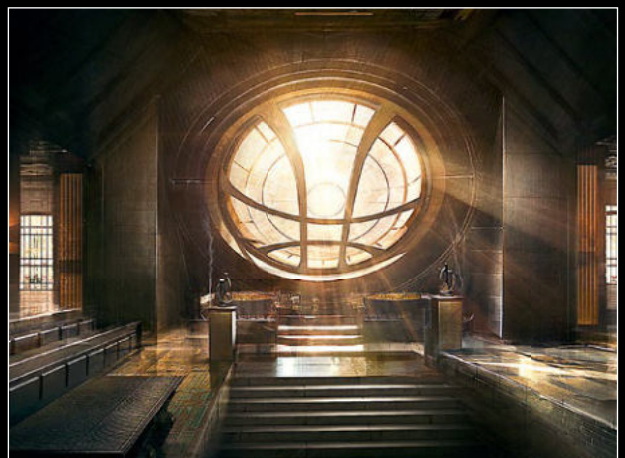

BUILDING THE SANCTUM SANCTORUM

WITH LEGO® SENIOR MODEL DESIGNER JUSTIN RAMSDEN

"As the designer for this set, it was my challenge to summon up a magical, mystical, modular Sanctum fit for Doctor Strange! My work began with the best kind of research – watching movies from the Marvel Cinematic Universe and noting down details. As the designer who worked on the previous Sanctum (76108 – Sanctum Sanctorum Showdown), it was great to be able to revisit and rework this set and consider what new details I could include and how they might enhance the building and play experiences. We've designed it to include characters and scenes from both Marvel Studios' *Avengers: Infinity War* and Marvel Studios' *Doctor Strange in the Multiverse of Madness*.

I especially enjoyed designing Doctor Strange's Sling Ring portals. These removable brick-built sections can be reconfigured throughout the model allowing for multiple play-and-display opportunities. I also loved collaborating on this set with a great team of talented designers, from all over the world. The collaborative atmosphere is one of my favorite things about my job at the LEGO Group and is way more inspiring and exciting than just building models alone at my desk!

We really hope fans, like you, will love the model. We've put a huge amount of passion into this project and hopefully you'll enjoy building the set, be proud to have it on display and love all the small details and awesome minifigures!"