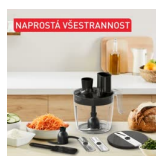

FOTKY PRODUKTU

Další obrázky produktu

Lifestyle foto (fota) produktu

Video (video)

Obal

Návod

VLASTNOSTI PRODUKTU
[OTHER FEATURES]

➤ Příkon	[1000 W]
➤ Funkce Turbo	ANO
➤ Nastavení rychlosti	20
➤ Materiál nástavce	Nerezová ocel
➤ Odnímatelný nástavec	ANO
➤ Nádoba	ANO
➤ Objem kádinky (ml)	[800 ml]
➤ Sekáčky	ANO
➤ Objem sekáčku	[500 ml]
➤ Metla	ANO
➤ Snadné ovládání	ANO
➤ Skladování	ano
➤ Vhodné do myčky	ANO
➤ Barva	Černá/broušená nerez
➤ Sekundární barvy	Inox
➤ Typ zástrčky	EU
➤ [Blades technology]	[4 Powelix blades = 30% faster]
➤ [Food Pro]	ANO
➤ [tech.char.country.origin]	China