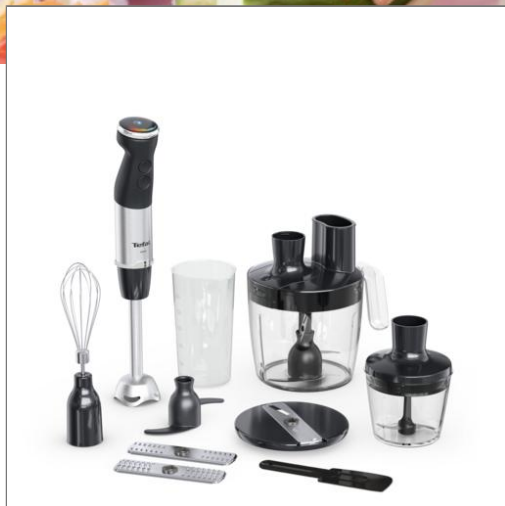

Tefal®

Tefal
Quickchef+
HAND BLENDER

Quickchef+ tyčový mixér, technologie nožů Powelix pro rychlé mixování
Tyčový mixér Tefal Quickchef+
HB67G830

Neuvěřitelně jemné výsledky mixování na dosah ruky

S tyčovým mixérem Quickchef+ značky Tefal si užijete optimální výkon s minimální námahou. Technologie nožů Powelix a příkon 1000 W zaručí vysoce výkonné a až o 30 % rychlejší mixování* a neuvěřitelně hladké výsledky i u těch nejtvrděších surovin. Pozvedněte svoje kulinářské umění na vyšší úroveň s kompletní kuchyňskou sadou, která zahrnuje food procesor 5v1, kompaktní sekáček a šlehačičku – to vše s tichým režimem a celou řadou praktických funkcí.

*v porovnání s naší klasickou technologií 2 nožů

**v porovnání s naší klasickou technologií 2 nožů **v porovnání s turbo rychlostí