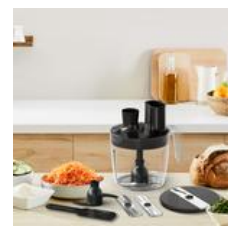

VÝHODY PRODUKTU

Rychlé výsledky

Technologie nožů Powelix přináší až o 30 % rychlejší mixování*, aby byly suroviny snadno krémově hladké i u těch nejtvrděších surovin.

Food procesor 5v1

Všestranný food procesor 5v1 vám umožní pozvednout vaše kulinářské dovednosti – umožňuje dokonalé strouhání, krájení, plátkování, hnětení a mletí.