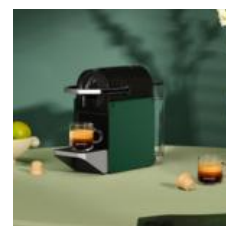

[EDITORIAL.TITLE]

[ETAILING.TITLE]

**KRUPS Pixie Redesign, Nespresso Capsule Coffee Machine, Dark Green, 2 Coffee Selections
XN306310**

Kávovar Nespresso Pixie splňuje vysoké nároky jak na přípravu kávy, tak na design. 2 velikosti šálku: Espresso a Lungo. Industriální design: Kompaktní a intuitivní kávovar skovovými bočními stranami. Úsporný režim: Kávovar se automaticky vypne po 2 minutách nečinnosti. Udržitelnost: Hliníkové kapsle Nespresso jsou recyklovatelné. Společnost Nespresso recykluje všechny hliníkové kapsle, které obdrží k recyklaci.

15-YEAR REPAIRABILITY: Low-cost parts available in our 6200 repair centers worldwide, for quick repair over many years—part of our commitment to help protect the environment and cut down on waste

- WHAT'S IN THE BOX: Pixie redesign, welcome set (capsules)

VÝHODY PRODUKTU