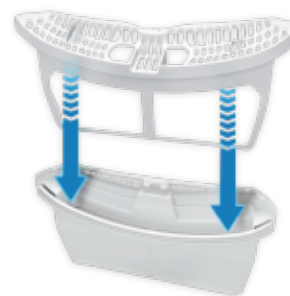

Kombinovaný filtr

Dvojitá jistota zachycení nečistot

Kombinovaný filtr tvoří dva samostatné filtry, které lze vyjmout a vyčistit. Dvojitý systém zachycení nečistot omezuje vniknutí nečistot do sušičky, a tím prodlužuje její životnost a zlepšuje účinnost sušení.