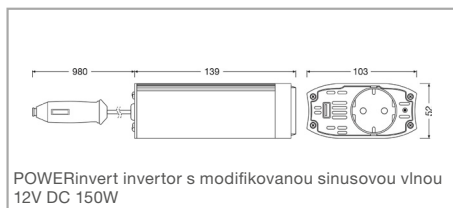

TECHNICKÉ ÚDAJE

Název výrobku	Objednací číslo	EAN10	W	V	Typ balení	Rozměry výrobku (výška x délka x šířka) [mm]	Rozměry balení EAN10 (výška x délka x šířka) [mm]	Hmotnost výrobku (Netto) [g]	Hmotnost výrobku včetně obalu [g]	Záruka [roky]
POWERinvert Modified Sine Wave Inverter 12V DC 150W	OEINUV150	4062172406574	150	12	Krabička	51/104/156	90/115/175	368	474	2
POWERinvert Modified Sine Wave Inverter 12V DC 300W	OEINUV300	4062172406598	300	12	Krabička	53/121/197	90/130/202	630	747	2
POWERinvert Modified Sine Wave Inverter 12V DC 500W	OEINUV500	4062172406611	500	12	Krabička	57/131/229	95/140/233	902	1033	2