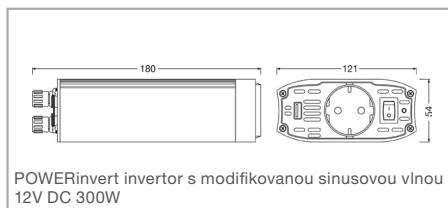

TECHNICKÉ ÚDAJE

Název výrobku	Objednací číslo	EAN10	W	V	Typ balení	Rozměry výrobku (výška x délka x šířka) [mm]	Rozměry balení EAN10 (výška x délka x šířka) [mm]	Hmotnost výrobku (Netto) [g]	Hmotnost výrobku včetně obalu [g]	Záruka [roky]
POWERinvert Modified Sine Wave Inverter 12V DC 150W	OEINUV150	4062172406574	150	12	Krabička	51/104/156	90/115/175	368	474	2
POWERinvert Modified Sine Wave Inverter 12V DC 300W	OEINUV300	4062172406598	300	12	Krabička	53/121/197	90/130/202	630	747	2
POWERinvert Modified Sine Wave Inverter 12V DC 500W	OEINUV500	4062172406611	500	12	Krabička	57/131/229	95/140/233	902	1033	2