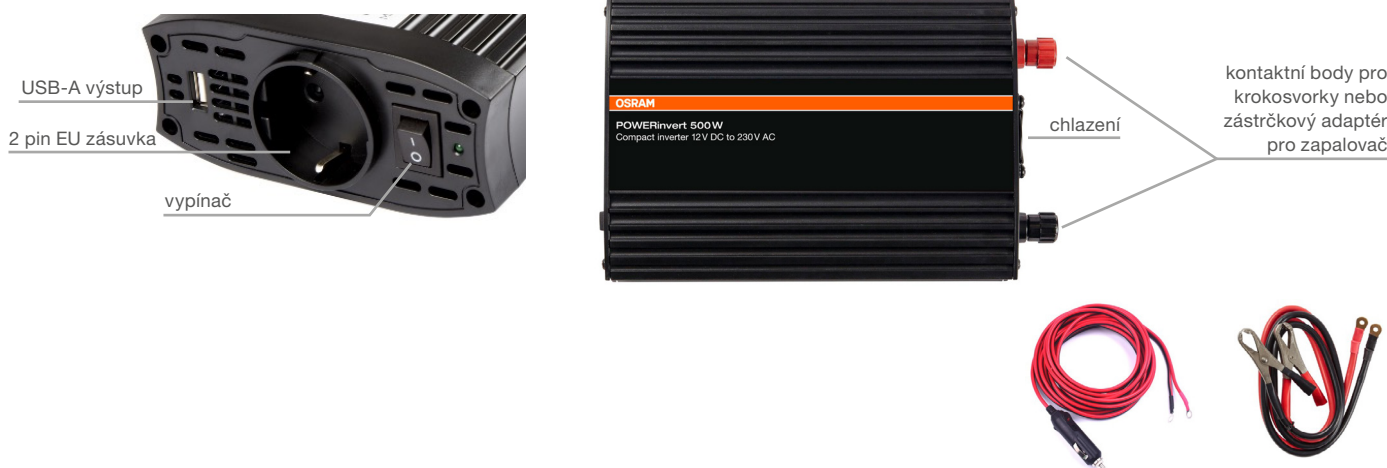

POWERinvert 150W / 300W / 500W – OEINUV150 / OEINUV300 / OEINUV500

Vlastnosti

- Kompaktní invertor 150 / 300 / 500 W, převádí 12V stejnosměrné napětí na střídavé napětí 230 V
- Vhodný pro zařízení do 150 / 300 / 500 W
- Obsahuje zásuvku USB 2,1 A - ideální pro nabíjení chytrých telefonů a tabletů
- Signalizace nízkého napětí baterie (10,6 V DC)
- Ochrana proti přetížení - vypne se, pokud odběr energie překročí jmenovitou hodnotu
- Modifikovaný sinusový průběh
- POWERinvert 150: jednoduché použití - zapojení přímo do 12V cigaretového zapalovače / zásuvky
- POWERinvert 300/500: Připojte přímo k 12V baterii pomocí krokosvorek nebo do 12V cigaretového zapalovače / zásuvky, ale s max. výkonem 150 W

Výhody

- Poskytuje síťové napětí přímo z vašeho vozu - ideální pro cesty, výlety a dovolené
- Kompaktní a lehký pro snadné skladování
- Vestavěné bezpečnostní funkce chrání baterii vozidla
- Záruka 2 roky¹⁾

TECHNICKÉ SPECIFIKACE

POWERinvert 500 W - OEINUV500