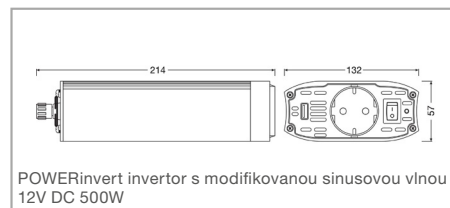

## TECHNICKÉ ÚDAJE

Název výrobku	Objednací číslo	EAN10	W	V	Typ balení	Rozměry výrobku (výška x délka x šířka) [mm]	Rozměry balení EAN10 (výška x délka x šířka) [mm]	Hmotnost výrobku (Netto) [g]	Hmotnost výrobku včetně obalu [g]	Záruka [roky]
POWERinvert Modified Sine Wave Inverter 12V DC 150W	OEINUV150	4062172406574	150	12	Krabička	51/104/156	90/115/175	368	474	2
POWERinvert Modified Sine Wave Inverter 12V DC 300W	OEINUV300	4062172406598	300	12	Krabička	53/121/197	90/130/202	630	747	2
POWERinvert Modified Sine Wave Inverter 12V DC 500W	OEINUV500	4062172406611	500	12	Krabička	57/131/229	95/140/233	902	1033	2