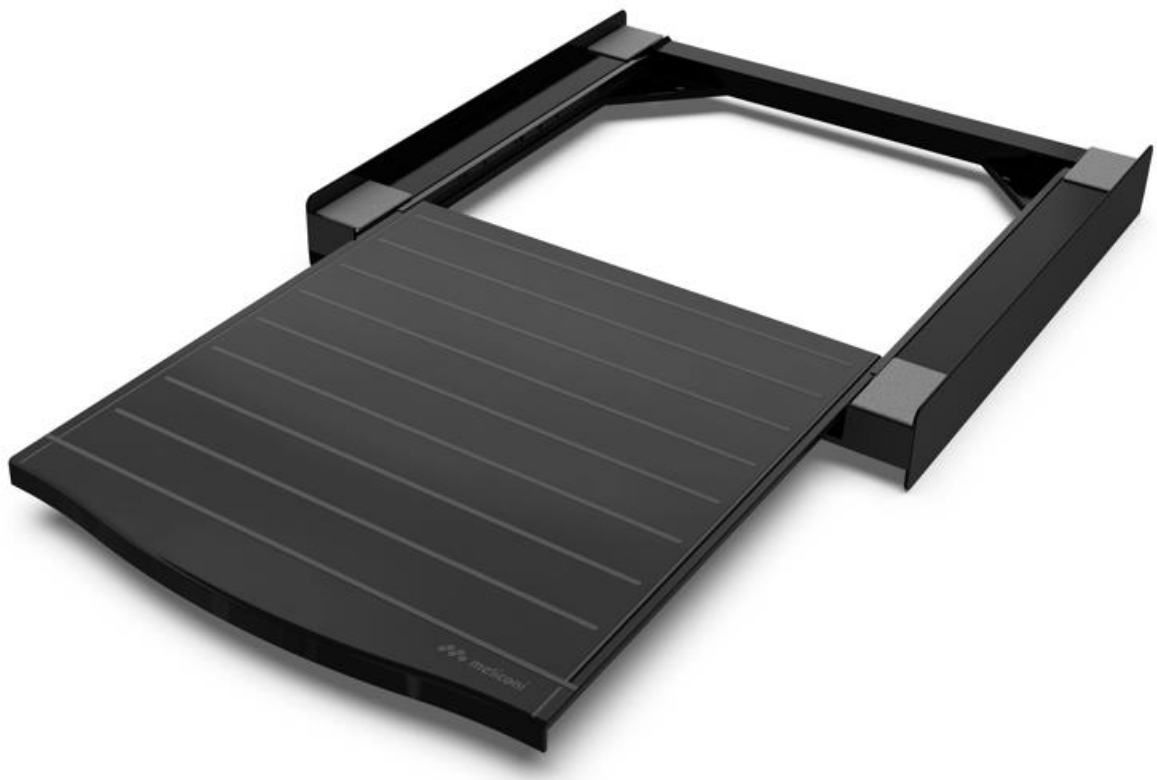

MELICONI 656136 Torre Black

Univerzální mezikus mezi pračku a sušičku s výsuvnou policí v černé barvě, kompatibilní se všemi pračkami na trhu s hloubkou minimálně 45-60cm a sušičkami s předním plněním s hloubkou 70 cm, 10 let záruka, Made in Italy, TUV, pevná technopolymerová struktura, bezpečnost zajištěna pásem s kovovou sponou, police s nosností 10kg

Ideální řešení pro Vaši domácnost

Máte malou koupelnu nebo nedostatek prostoru pro umístění pračky a sušičky?

Nevzdávejte to a pořídte si **univerzální mezikus Meliconi 656136 Torre Black**, který se vkládá mezi pračku a sušičku díky čemuž spotřebiče mohou být umístěny přímo na sobě, čímž ušetříte spoustu místa. Pro pohodlné položení koše s prádlem je k dispozici praktická výsuvná police s nosností 10 kg.

Klíčové vlastnosti

- **Univerzální - vhodný pro všechny typy praček a sušiček s hloubkou 45 až 70 cm**
 - Kvalitně zpracovaný mezikus mezi pračku a sušičku
 - Ideální sada pro stohování černých, antracitových a stříbrných praček a sušiček, ale i bílých s černými displeji a průzory.
 - **2 vestavěné vodováhy pro vyrovnání sloupu**
 - **Vyrobeno v Itálii z 30% recyklovatelného plastu** vysoce kvalitního a odolného materiálu, který nerezaví a nemění barvu
 - Maximální nosnost spotřebiče 250 kg
 - Protiskluzová hrana
 - **Praktická výsuvná police s nosností 10 kg**
 - 6m dlouhý bezpečnostní pás s kovovou sponou, 8 antivibračních podložek
 - 10 let záruka
 - TUV - výrobek prošel testováním za účelem ochrany lidí a životního prostředí.proti různým nebezpečím
-

Univerzální použití

Mezikus Meliconi 656136 Torre Black je kompatibilní se všemi pračkami o hloubce 45 - 60 cm a sušičkami s předním plněním o hloubce 70 cm. Díky preciznímu zpracování a pevné technopolymerové struktuře je zaručena maximální stabilita a spolehlivost produktu. Pro rychlou instalaci se dodává mezikus již předmontován. Ideální sada pro stohování černých, antracitových a stříbrných praček a sušiček, ale i bílých s černými displeji a průzory.