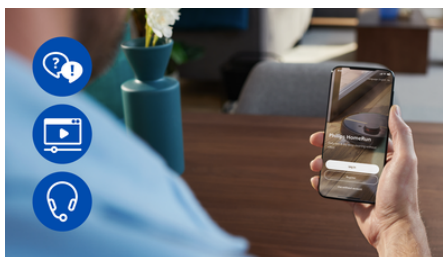

Připojení robota HomeRun

Aplikace robota Philips HomeRun byla navržena tak, aby byla intuitivní a snadno se používala. Obsahuje podrobné pokyny a užitečná videa, která vám zajistí, že robota využijete co možná nejlépe. Aplikace komunikuje s robotem, ovládá ho, podává o něm zprávy a aktualizuje jeho výkon čištění, ať jste kdekoli. a v reálném čase vám ukazuje.