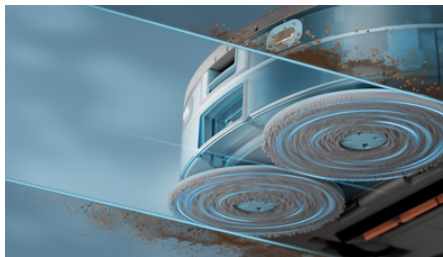

XU5100/10

Nejdůležitější

Výkonné vytírání

Robot současně vysává a vytírá tvrdé podlahy a účinně si poradí jak s jemnou vrstvou prachu, která se každý den hromadí, tak i s větším znečištěním, jako jsou otisky zablácených tlapek a jiné skvrny. Dvojité mopy jsou navrženy tak, aby byly šetrné k povrchům, ale zároveň účinné proti nečistotám. Díky velkému objemu nádržky na vodu zvládne robot celé vytírání na jeden záťah a šetří tak čas i námahu. Užijte si podlahy bez poskvrnky a jistotu čistých nohou, i když jste naboso.

Maximální pokrytí

Díky špičkové technologii čárového laseru robot přesně zmapuje váš domov a efektivně se pohybuje od místnosti k místnosti. Vysává i v hůře přístupných rozích a podél stěn, takže žádné místo nezůstane neuklizené. Jeho štíhlá konstrukce mu umožňuje vysávat nečistoty i pod nábytkem a díky schopnosti překonávat překážky do 20 mm si poradí i s prahy a koberci. Váš domov tak bude vždy pečlivě uklizený, protože robot snadno dodá labyrintu vašeho domova perfektní čistotu.