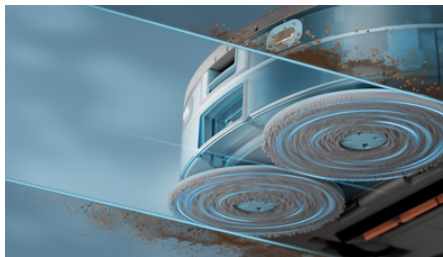

XU5000/10

Vrcholy

Mohutné mokré čistenie

Robot vysáva a mopuje tvrdé podlahy jedným ťahom, pričom si účinne poradí s jemnou vrstvou prachu, ktorá sa denne hromadí, ako aj s náročnejším neporiadkom, ako sú odtlačky labiek a škrvny od blata. Dvojité mopy robota sú navrhnuté tak, aby boli šetrné k povrchom, ale zároveň odolné voči nečistotám. S objemom nádržky na vodu, ktorá je vybavená tak, aby zvládla všetky vaše potreby mokrého čistenia jedným ťahom, vám ušetrí čas a námahu. Vychutnajte si bezchybné podlahy a istotu čistých nôh, aj keď ste bosí.

Maximálne pokrytie

Vďaka špičkovej technológii lineárneho lasera náš robot presne zmapuje vašu domácnosť, pričom sleduje efektívnu dráhu čistenia, ktorá kľže z miestnosti do miestnosti. Vniká hlboko do rohov a zametá pozdĺž stien, pričom žiadne miesto nezostane nedotknuté. Jeho štíhla konštrukcia mu umožňuje odstraňovať nečistoty spod nábytku a vďaka schopnosti prekonávať prekážky s hrúbkou až 20 mm prechádza cez prahy a na koberce. Váš domov bude starostlivo vyčistený, pretože náš robot premení labyrint vášho obytného priestoru na javisko pre bezchybný výkon.