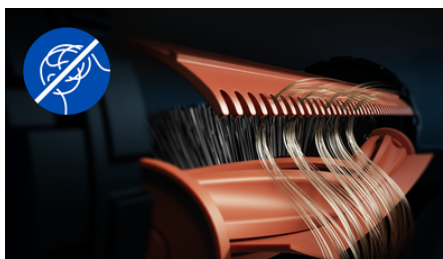

Proti zamotávaniu

Objavte jednoduchosť série HomeRun 5000 s revolučnou funkciou proti zamotaniu. Rozlúčte sa s únavným odstraňovaním zamotaných vlasov z kief. Náš mechanizmus proti zamotávaniu účinne umožňuje vysávanie vlasov, čím zabezpečuje, že váš robot pracuje na maximálny výkon s minimálnou údržbou. Užívajte si viac voľného času a menej neporiadku, pretože séria HomeRun 5000 udrží vaše podlahy bezchybné a vaše ruky čisté.