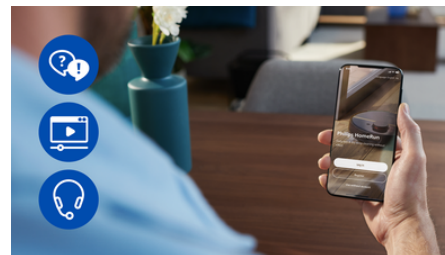

Připojení robota HomeRun

Aplikace robota Philips HomeRun byla navržena tak, aby byla intuitivní a snadno se používala. Obsahuje podrobné pokyny a užitečná videa, která vám zajistí, že robota využijete co možná nejlépe. Aplikace komunikuje s robotem, ovládá ho, podává o něm zprávy a aktualizuje jeho výkon čištění, ať jste kdekoli, a v reálném čase vám ukazuje, kde robot uklízel. Určete, jak chcete uklízet jednotlivé místnosti, dejte robotu vědět, kam nemůže zajíždět, nebo naplánujte úklid, abyste se mohli vrátit domů a mít podlahu bez poskvrnky.