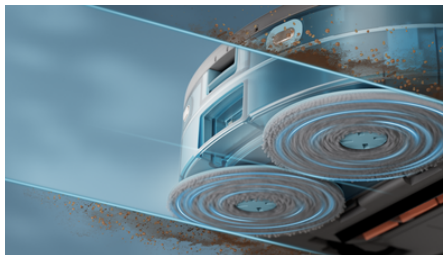

XU5000/10

Nejdůležitější

Výkonné vytírání

Robot současně vysává a vytírá tvrdé podlahy a účinně si poradí jak s jemnou vrstvou prachu, která se každý den hromadí, tak i s větším znečištěním, jako jsou otisky zablácených tlapek a jiné skvrny. Dvojité mopy jsou navrženy tak, aby byly šetrné k povrchům, ale zároveň účinné proti nečistotám. Díky velkému objemu nádržky na vodu zvládne robot celé vytírání na jeden záťah a šetří tak čas i námahu. Užijte si podlahy bez poskvrnky a jistotu čistých nohou, i když jste naboso.

Maximální pokrytí

Díky špičkové technologii čárového laseru robot přesně zmapuje váš domov a efektivně se pohybuje od místnosti k místnosti. Vysává i v hůře přístupných rozích a podél stěn, takže žádné místo nezůstane neuklizené. Jeho štíhlá konstrukce mu umožňuje vysávat nečistoty i pod nábytkem a díky schopnosti překonávat překážky do 20 mm si poradí i s prahy a koberci. Váš domov tak bude vždy pečlivě uklizený, protože robot snadno dodá labyrintu vašeho domova perfektní čistotu.