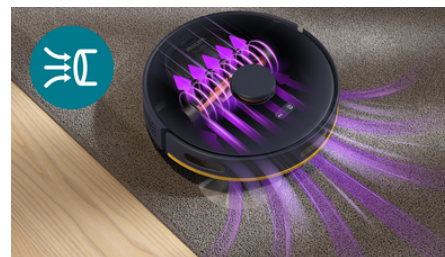

Dvojnásobný sací výkon¹

Robot má až dvojnásobný sací výkon¹, takže dokáže zachytiť veľké nečistoty, ako sú omrvinky a chlpy domácich zvierat. Postará sa o každodenné nečistoty na podlahe a odstráni aj jemný prach z kobercov a koberčekov³.