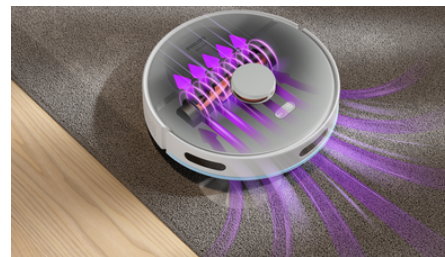

Nejdůležitější

Vysává a vytírá jedním tahem

Robot tvrdé podlahy vysává a vytírá najednou, aby uklidil i jemnou vrstvu prachu, která se na podlaze hromadí každý den. Odstraní více jemného prachu než samotné vysávání, a zajistí vám tak čisté nohy i naboso.

stanice autom. vyprazdňování

Dopřejte si 70 dní² bez starostí se stylovou stanicí pro automatické vyprazdňování, do které se robot sám automaticky vyprazdňuje. Stanice je vybavena sáčkem S-bag o objemu 3,0 l, který pojme prach a jiné nečistoty nahromaděné až za 70 dní, abyste se nemuseli obtěžovat s vyprazdňováním. Univerzální sáček S-bag lze hygienicky zlikvidovat bez prášení – ideální pro astmatiky a alergiky.

Dvojnásobný sací výkon¹

Až dvojnásobný sací výkon¹ robota dokáže zachytit velké nečistoty, jako jsou drobký a zvířecí srst. Postará se o každodenní nečistoty, které se nahromadí na podlaze, a také odstraňuje jemnější prach z koberců a rohožek³.

Zvýšení výkonu na koberci

Když robot najede na koberec nebo rohožku, automaticky zvýší sací výkon, aby zachytil částičky jemného prachu usazené hluboko v koberci³.

Radarová navigace LDS

Změňte svůj způsob úklidu díky radarové technologii LDS našeho robotického vysavače, která nabízí 360stupňové skenování pro pečlivě zmapovaný domov. Bez námahy tak projde více místností s bezkonkurenční přesností a zajistí důkladné pokrytí podlah. Užijte si prostředí bez poskvrnky i za slabého osvětlení.