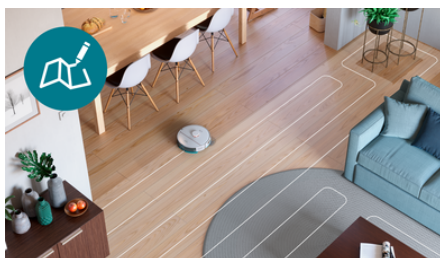

Zvýšenie výkonu na koberci

Robotický vysávač automaticky zvyšuje sací výkon, keď sa dostane na koberec alebo rohožku, aby zachytil jemné prachové častice ukryté hlboko vo vnútri koberca³.

Radarová navigácia LDS