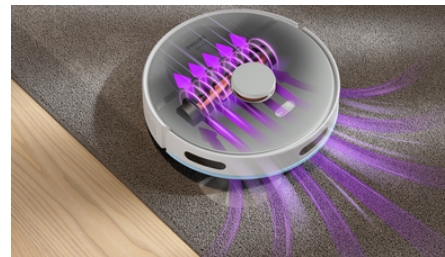

Dvojnásobný sací výkon¹

Robot má až dvojnásobný sací výkon¹, takže dokáže zachytiť veľké nečistoty, ako sú omrvinky a chlpy domácich zvierat. Postará sa o každodenné nečistoty na podlahe a odstráni aj jemný prach z kobercov a koberčekov³.