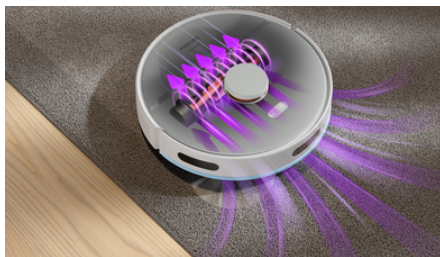

Philips 2000 Series Robotický vysavač

XU2000/25

- Vysává a vytírá jedním tahem
- Dvojnásobný sací výkon¹
- Radarová navigace LDS
- Přizpůsobení pomocí aplikace HomeRun

Objevte pohodu návratu do uklizeného domova

Nejdůležitější

Vysává a vytírá jedním tahem

Robot tvrdé podlahy vysává a vytírá najednou, aby uklidil i jemnou vrstvu prachu, která se na podlaze hromadí každý den. Odstraní více jemného prachu než samotné vysávání, a zajistí vám tak čisté nohy i naboso.

Dvojnásobný sací výkon¹

Až dvojnásobný sací výkon¹ robota dokáže zachytit velké nečistoty, jako jsou drobký a zvířecí srst. Postará se o každodenní nečistoty, které se nahromadí na podlaze, a také odstraňuje jemnější prach z kobereců a rohožek².

Zvýšení výkonu na koberci

Když robot najede na koberec nebo rohožku, automaticky zvýší sací výkon, aby zachytil částičky jemného prachu usazené hluboko v koberci².

Radarová navigace LDS

Změňte svůj způsob úklidu díky radarové technologii LDS našeho robotického vysavače, která nabízí 360stupňové skenování pro pečlivě zmapovaný domov. Bez námahy tak projde více místností s bezkonkurenční přesností a zajistí důkladné pokrytí podlah. Užijte si prostředí bez poskvrnky i za slabého osvětlení.