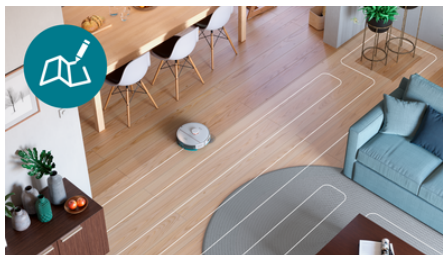

Zvýšení výkonu na koberci

Když robot najede na koberec nebo rohožku, automaticky zvýší sací výkon, aby zachytil částičky jemného prachu usazené hluboko v koberci².

Radarová navigace LDS

Změňte svůj způsob úklidu díky radarové technologii LDS našeho robotického vysavače, která nabízí 360stupňové skenování pro pečlivě zmapovaný domov. Bez námahy tak projde více místností s bezkonkurenční přesností a zajistí důkladné pokrytí podlah. Užijte si prostředí bez poskvrnky i za slabého osvětlení.