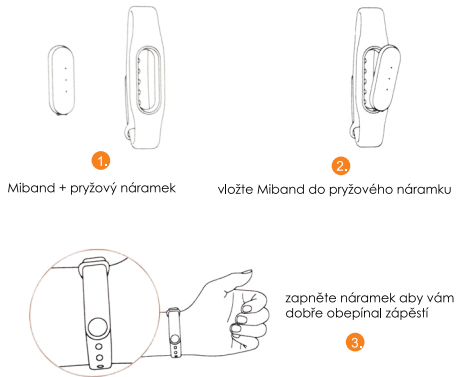

Xiaomi MiBand 1s

chytrý náramek

nabíjení a info

- velmi přesně měří každý váš krok
- analyzuje automaticky váš spánek
- měří srdeční tep
- dokáže upozornit na příchozí hovor
- automaticky odemkne váš telefon po uchopení
- kompatibilní s telefony s Androidem 4.4 a Bluetooth 4.0
- oficiální aplikace ke stažení zde
- rozměry: 37 x 13,6 x 9,9
- hmotnost: 5,5 g
- odolný vodě: IP67

Miband zasuňte do nabíječního adaptéru

svítí 3 diody : Miband je nabitý

uvedení do provozu

Miband + pryžový náramek

vložte Miband do pryžového náramku

zapněte náramek aby vám dobře obepínal zápěstí

aplikace pro MiBand