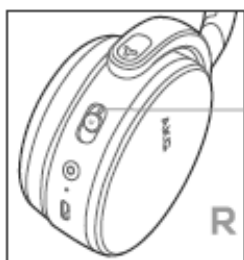

2 Poznámka: Automatické přehrávání / pauza je zapnutá při každém spuštění sluchátek.

Y500 WIRELESS

7

LED dioda – vysvětlení

		ON – Zapnuto
		OFF – Vypnuto
		Blikání – párování
		Svítí – připojeno
		Povědomí o okolí