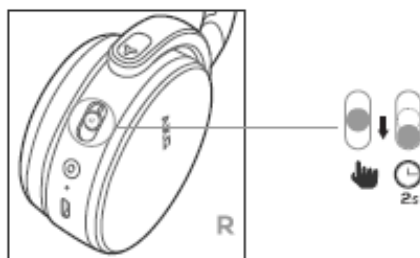

B) Spárujte a připojte sluchátka k druhému Bluetooth zařízení.²

C) Připojeno Bluetooth zařízení.³

Plynulé přepínání mezi zařízeními

1 Spárujte a připojte headset s prvním zařízením

2 Spárujte a připojte headset k druhému zařízení