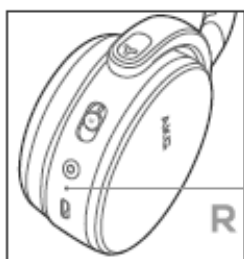

2 Poznámka: Automatické přehrávání / pauza je zapnutá při každém spuštění sluchátek.

Y500 WIRELESS

7

LED dioda – vysvětlení

		ON – Zapnuto
		OFF – Vypnuto
		Blikání – párování
		Svítí – připojeno
		Povědomí o okolí