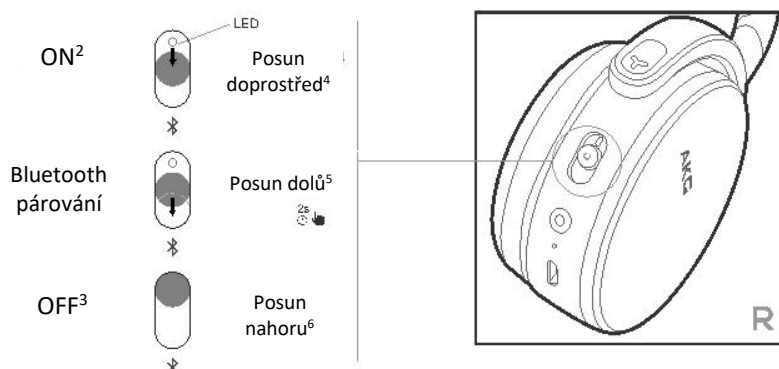

Y500WIRELESS

2 Přehled

2.1 Tlačítka a LED kontrolka¹

2.2 Propojení²

Obecný popis

Y500WIRELESS

1	Tlačítka a indikátory
2	Propojení
3	Zvukový konektor
4	Micro USB pro dobíjení baterie

3 Bluetooth® párování

3.1 Zapnutí sluchátek

3.2 Pokud se připojete poprvé, sluchátka se po zapnutí automaticky přepnou do režimu párování.⁷

3.3 Připojení k zařízení s Bluetooth.⁸

Vyberte a připojte „AKG Y500 WIRELESS“⁹

Y500WIRELESS