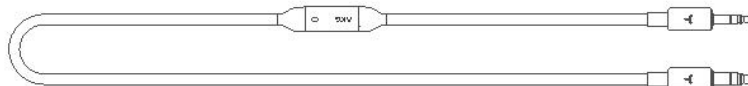

Pouzdro

Odnímatelné tlačítkové ovládání v univerzálním kabelu s mikrofonem a s ovládáním zvuku.