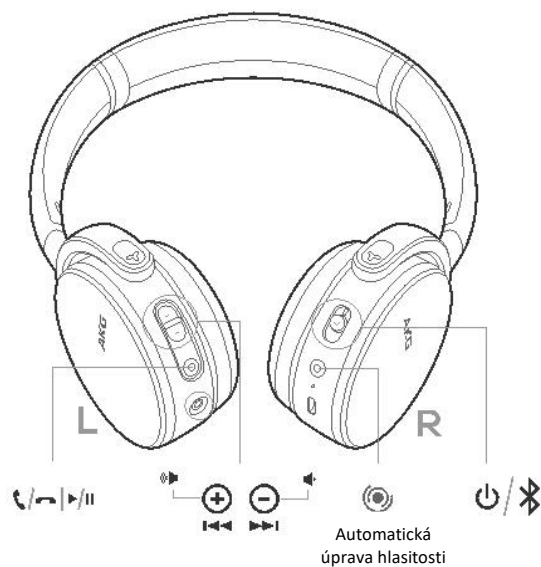

1

Obsah balení

Sluchátka

Pouzdro

Odnímatelné tlačítkové ovládání v univerzálním kabelu s mikrofonem a s ovládáním zvuku.

Nabíjecí kabel

Záruční list, varování, bezpečnostní list, QSG

Obsah krabice

Y500WIRELESS

2 Přehled

2.1 Tlačítka a LED kontrolka¹

2.2 Propojení²

Obecný popis

Y500WIRELESS

1	Tlačítka a indikátory
2	Propojení
3	Zvukový konektor
4	Micro USB pro dobíjení baterie

3 Bluetooth® párování