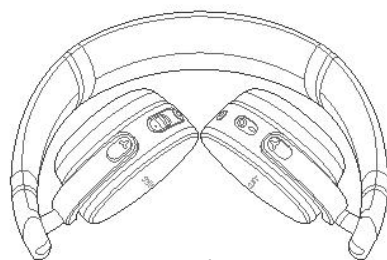

1

Obsah balení

Sluchátka

Pouzdro

Odnímatelné tlačítkové ovládání v univerzálním kabelu s mikrofonem a s ovládáním zvuku.

Nabíjecí kabel

Záruční list, varování, bezpečnostní list, QSG

Obsah krabice