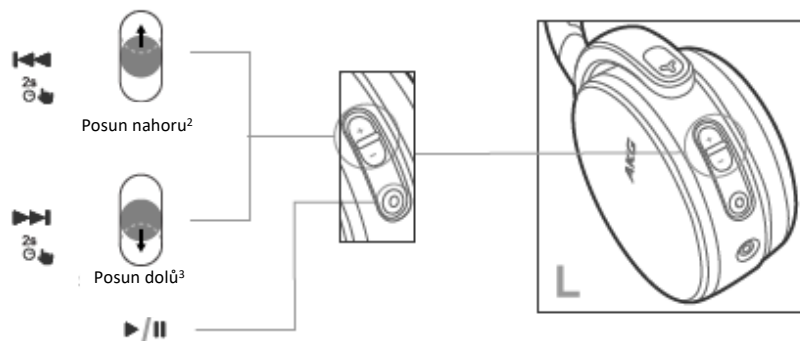

Y500WIRELESS

Bluetooth párování

1. 1 Zapněte sluchátka
2. 2 On
3. 3 Off
4. 4 Posun doprostřed
5. 5 Posun dolů
6. 6 Posun nahoru
7. 7 První připojení
8. 8 Připojení zařízení
9. 9 Připojení zařízení k Bluetooth

Poznámka: Pokud do 30 minut neproběhne žádná akce (přehrávání,...), sluchátka se automaticky vypnou.

4 Funkce tlačítek

4.1 Ovládání hudby