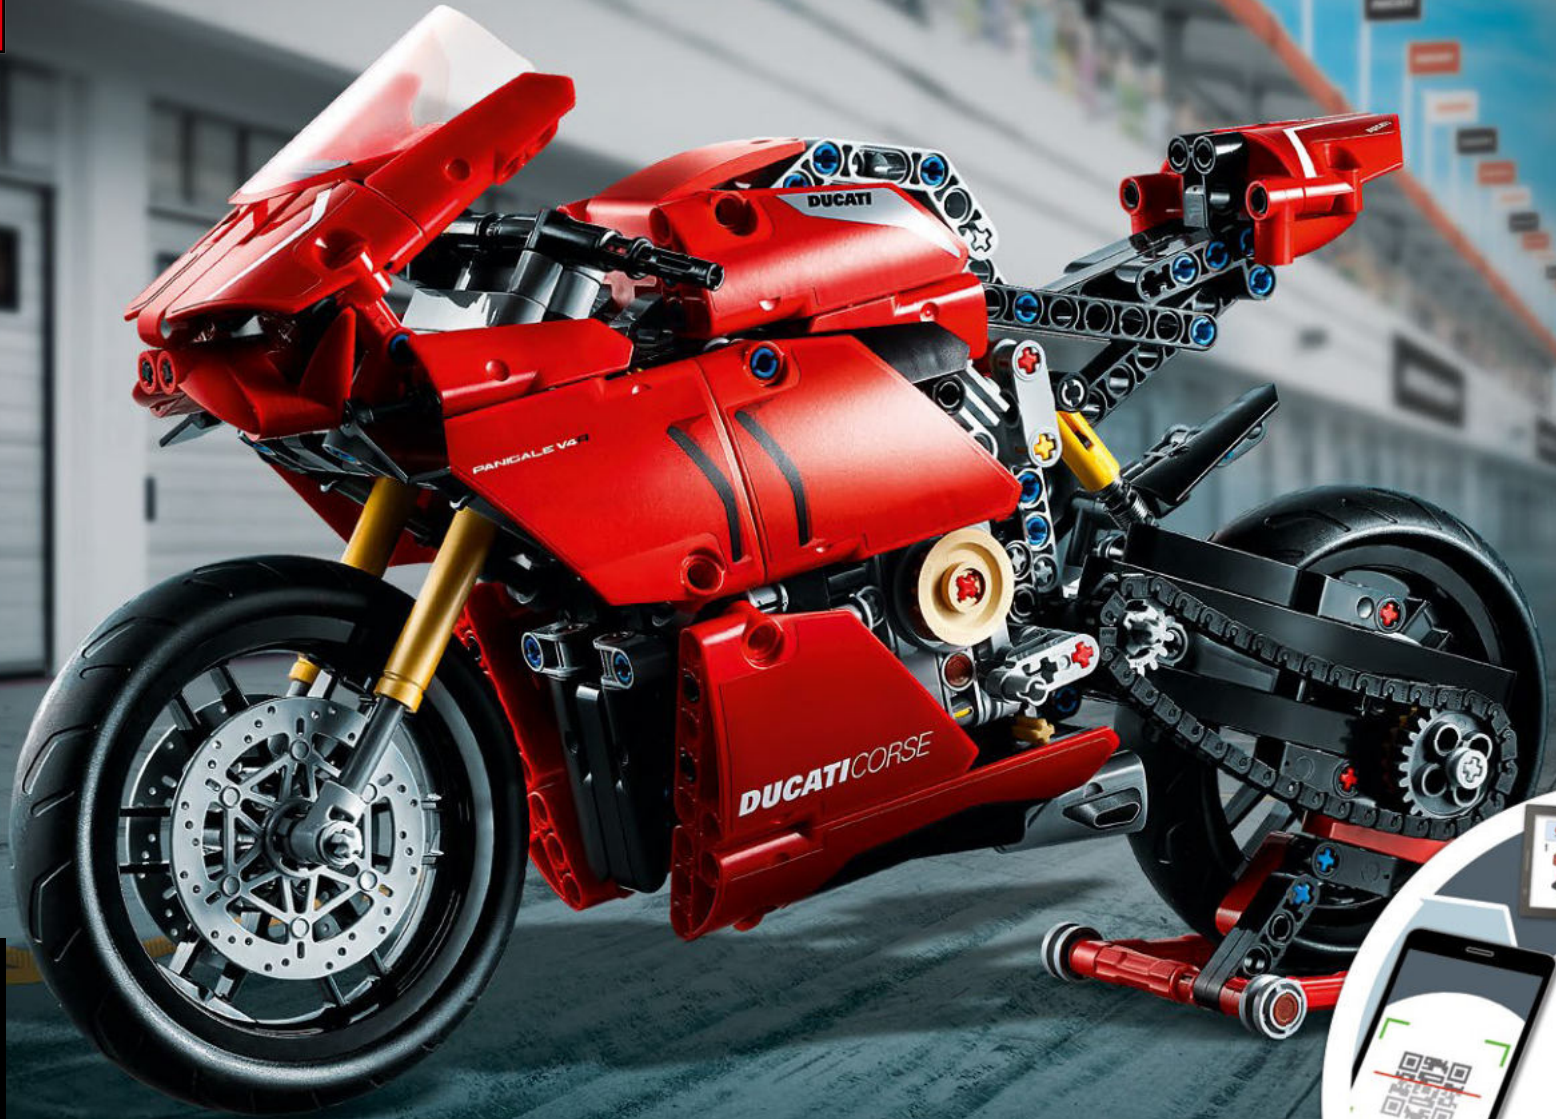

TECHNIC™

42107

- 1** Scan the code on the front cover
 Scanne den Code auf der Titelseite
 Scanne le code sur la page de couverture
 Scanner le code sur la page couverture
 Scansiona il codice sulla copertina
 Escanea el código de la portada
 Faz scan do código na frente da capa
 Olvasd be a borítón látható kódot!
 Noskenē kodu uz priekšējā vāka
 扫描封面上的二维码