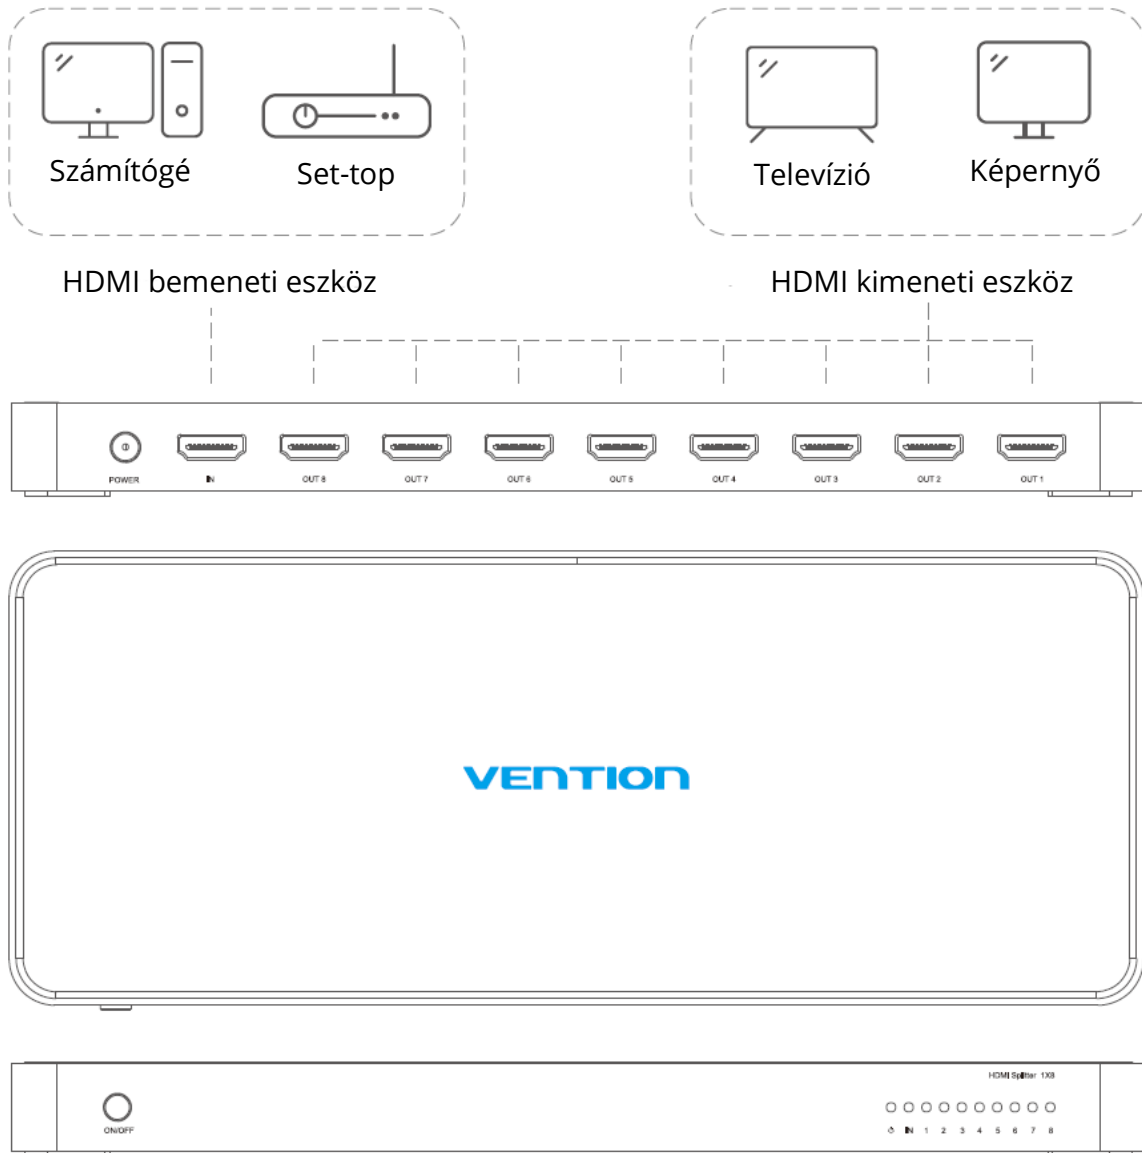

VENTION®

1 Bemenet 8 Kimenet HDMI Elosztó

Használati utasítás | VWS-B14

A termék leírása

A Vention HDMI elosztó, 1 bemenet és 8 kimenet, támogatja a HDMI eszközöket, úgymint set-top boxok, laptopok, asztali számítógépek. Egyidejűleg akár 8 különböző HDMI kijelző eszköz csatlakoztatását teszi lehetővé, úgymint HDTV, projektor. Ez a termék alkalmas TV-üzletekben történő felhasználásra, kijelzők reklámozására, multimédiás oktatásra stb.

A termék jellemzői

- Modell: AFMB0
- Szín: Fekete
- Interfész típusa: HDMI Female
- Csatlakozó: Aranyozott
- Bemeneti csatlakozó: HDMI ×1
- Kimeneti csatlakozó: HDMI ×8
- A burkolat anyaga: Alumínium
- Felbontás: 4K 30Hz, visszafelé kompatibilitás
- Tápcsatlakozó: DC 5V/2A, 3.5×1.35mm

Az interfész leírása

1. DC tápcsatlakozó
2. HDMI bemenet
3. HDMI kimenet
4. Be-/Kikapcsoló gomb
5. Áramellátás jelzőfény
6. Bemeneti jelzőfény
7. Kimeneti jelzőfény

A csatlakozók bemutatása

A csomagolás az alábbi dolgokat tartalmazza