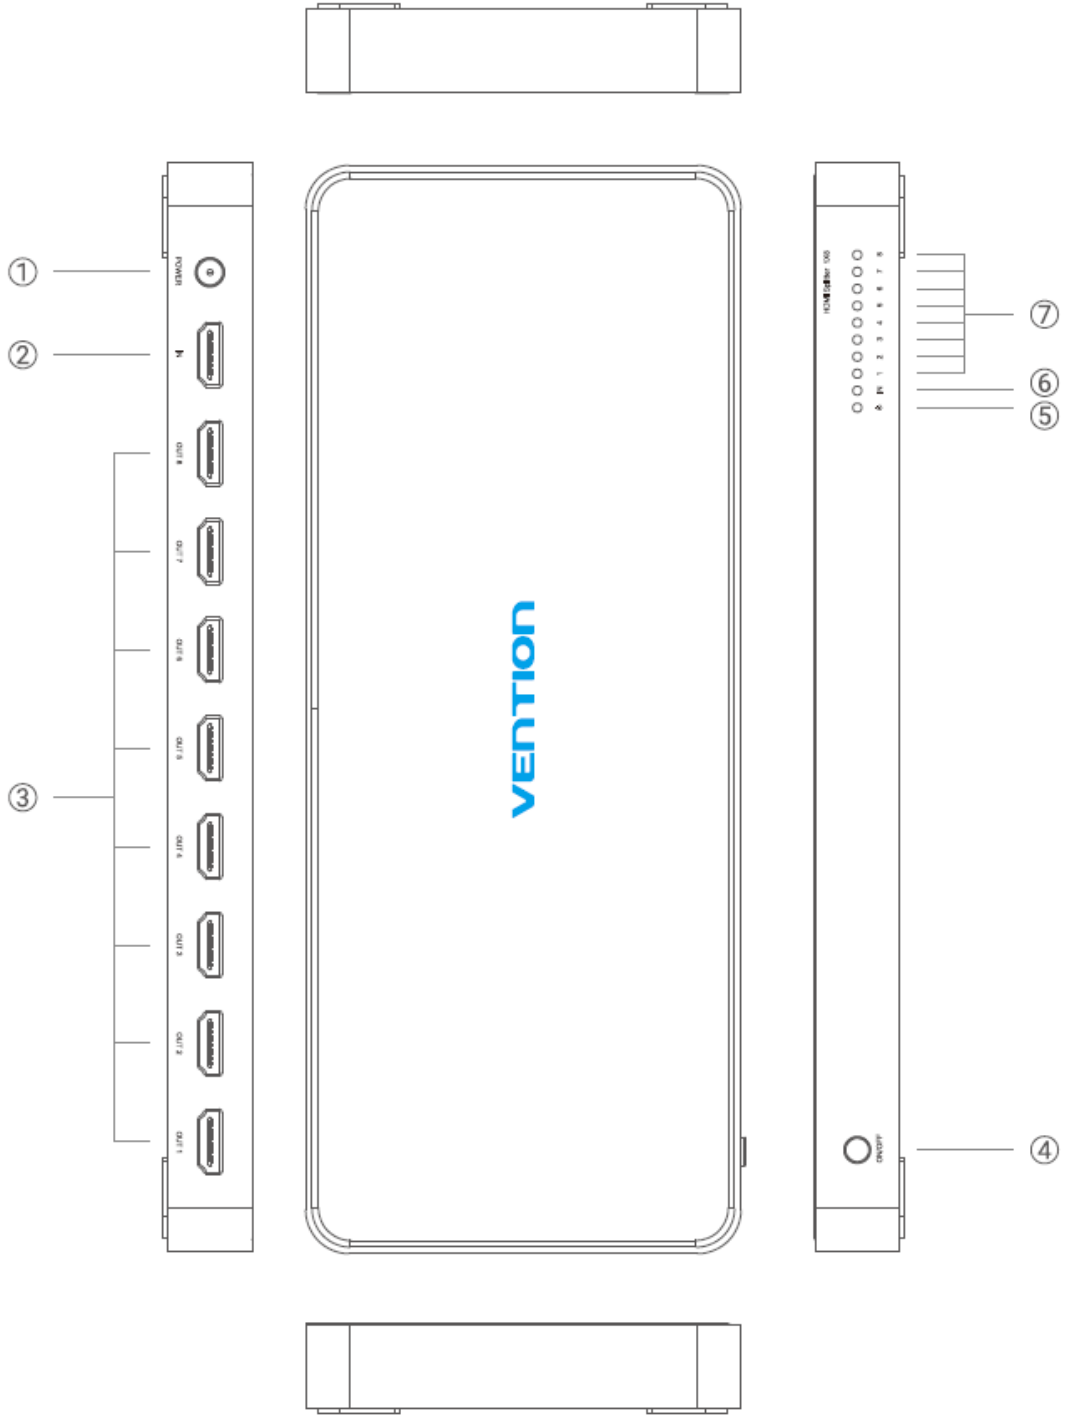

VENTION®

1 Bemenet 8 Kimenet HDMI Elosztó

Használati utasítás | VWS-B14

A termék leírása

A Vention HDMI elosztó, 1 bemenet és 8 kimenet, támogatja a HDMI eszközöket, úgymint set-top boxok, laptopok, asztali számítógépek. Egyidejűleg akár 8 különböző HDMI kijelző eszköz csatlakoztatását teszi lehetővé, úgymint HDTV, projektor. Ez a termék alkalmas TV-üzletekben történő felhasználásra, kijelzők reklámozására, multimédiás oktatásra stb.

A termék jellemzői

- Modell: AFMB0
- Szín: Fekete
- Interfész típusa: HDMI Female
- Csatlakozó: Aranyozott
- Bemeneti csatlakozó: HDMI ×1
- Kimeneti csatlakozó: HDMI ×8
- A burkolat anyaga: Alumínium
- Felbontás: 4K 30Hz, visszafelé kompatibilitás
- Tápcsatlakozó: DC 5V/2A, 3.5×1.35mm

Az interfész leírása

1. DC tápcsatlakozó
2. HDMI bemenet
3. HDMI kimenet
4. Be-/Kikapcsoló gomb
5. Áramellátás jelzőfény
6. Bemeneti jelzőfény
7. Kimeneti jelzőfény

A csatlakozók bemutatása

A csomagolás az alábbi dolgokat tartalmazza